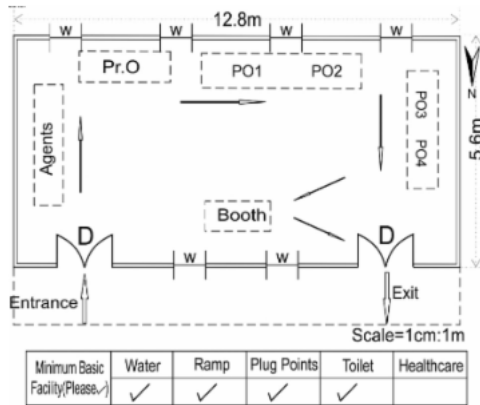

Google Map View

Polling Station Building Front View

Polling Station Front View

Cad View

Key MAP View

சட்டமன்றத் தொகுதியின் எண் மற்றும் பெயர் : 158-சிதம்பரம் மற்றும் பெயர் 1-அரியகோஷ்டி (வ.கி) மற்றும் (ஊ), கிழக்கு கொய்யாத்தோப்பு தெரு பிரிவு எண் மற்றும் பெயர்