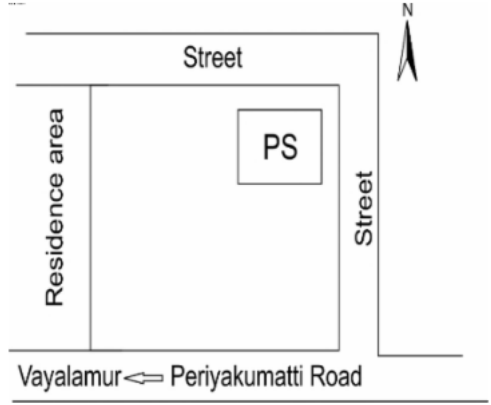

**Nazri Naksha**

**Google Map View**

**Polling Station Building Front View**

**Polling Station Front View**

**Cad View**

**Key MAP View**

சட்டமன்றத் தொகுதியின் எண் மற்றும் பெயர் : 158-சிதம்பரம்  
பிரிவு எண் மற்றும் பெயர் 1-பெரியகுமட்டி (வ.கி) மற்றும் (ஊ), வடக்கு நாடார் தெரு