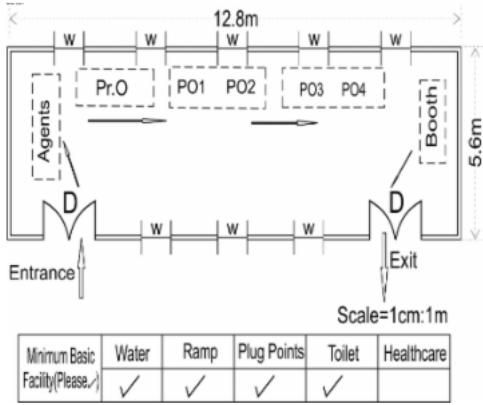

**Nazri Naksha**

**Google Map View**

**Polling Station Building Front View**

**Polling Station Front View**

**Cad View**

**Key MAP View**

சட்டமன்றத் தொகுதியின் எண் மற்றும் பெயர் : 158-சிதம்பரம்  
பிரிவு எண் மற்றும் பெயர் 1-பெரியகுமட்டி (வ.கி) மற்றும் (ஊ), வடக்கு நாடார் தெரு