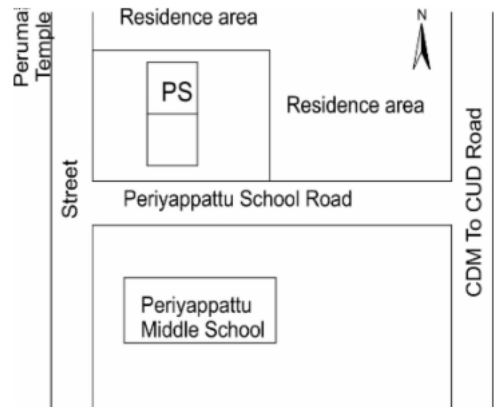

வாக்காளர் பதிவு அலுவலரின்
கையொப்பம்

Nazri Naksha

Google Map View

Polling Station Building Front View

Polling Station Front View

Cad View

Key MAP View

| | | | | | |
|--|------------|--|------------|---|------------|
| 1 பெயர் : வடிவழகன் தந்தையின் பெயர்: பாலகிருஷ்ணன் வீட்டு எண் : 01 வயது : 23 பாலினம் : ஆண் Photo is available | WFJ1960996 | 2 பெயர் : ஆன்ஸ் லுல்லு தந்தையின் பெயர்: அர்னால்டு ஷெல்லி வீட்டு எண் : 01 வயது : 22 பாலினம் : பெண் Photo is available | WFJ1984731 | 3 பெயர் : சக்திவேல் - தந்தையின் பெயர்: சீனுவாசன் - வீட்டு எண் : 2 வயது : 51 பாலினம் : ஆண் Photo is available | WFJ0639070 |
| 4 பெயர் : ஸ்யேத்முஸ்தாப தந்தையின் பெயர்: அப்துல்கனி வீட்டு எண் : 2/71 வயது : 24 பாலினம் : ஆண் Photo is available | WFJ1863505 | 5 பெயர் : மணிகண்டன் - தந்தையின் பெயர்: ஏழுமலை - வீட்டு எண் : 5-10 வயது : 36 பாலினம் : ஆண் Photo is available | LBC2555068 | 6 பெயர் : சமதி தந்தையின் பெயர்: வெங்கடேசன் வீட்டு எண் : 6/10 வயது : 28 பாலினம் : பெண் Photo is available | WFJ2210045 |
| 7 பெயர் : சுகந்தி .வெ தாயின் பெயர்: அஞ்சாயா .வெ வீட்டு எண் : 6/10 வயது : 24 பாலினம் : பெண் Photo is available | WFJ1961226 | 8 பெயர் : மனோன்மணி தாயின் பெயர்: அஞ்சாயா வீட்டு எண் : 6/10 வயது : 23 பாலினம் : பெண் Photo is available | WFJ1965813 | 9 பெயர் : சிங்கராஜ் .வெ தந்தையின் பெயர்: வெங்கடேசன் .சி வீட்டு எண் : 6/10 வயது : 22 பாலினம் : ஆண் Photo is available | WFJ1976943 |
| 10 பெயர் : குப்புசாமி - தந்தையின் பெயர்: ராமலிங்கம் - வீட்டு எண் : 10-6 வயது : 36 பாலினம் : ஆண் Photo is available | LBC2555076 | 11 பெயர் : ஜெயின்தீவி கணவர் பெயர்: ஷேக் பரித் வீட்டு எண் : 19 வயது : 86 பாலினம் : பெண் Photo is available | WFJ1125061 | 12 பெயர் : கலைமதி கணவர் பெயர்: ராஜகுமார் வீட்டு எண் : 32 வயது : 30 பாலினம் : பெண் Photo is available | WFJ1072867 |
| 13 பெயர் : மணிவண்ணன் .ஏ தந்தையின் பெயர்: ஏழுமலை வீட்டு எண் : 56 வயது : 29 பாலினம் : ஆண் Photo is available | WFJ1958560 | 14 பெயர் : சந்திரா - கணவர் பெயர்: ராசகோபாலன் - வீட்டு எண் : 65-B வயது : 84 பாலினம் : பெண் Photo is available | LBC1602705 | 15 பெயர் : உமர்கான் - தந்தையின் பெயர்: நவாப்ஜான் - வீட்டு எண் : 71 வயது : 59 பாலினம் : ஆண் Photo is available | WFJ1176098 |
| 16 பெயர் : ஷாகுல்ஹமீது - தந்தையின் பெயர்: ஷேக்பரித் - வீட்டு எண் : 71 வயது : 40 பாலினம் : ஆண் Photo is available | WFJ0519090 | 17 பெயர் : அப்துல் கலாம் தந்தையின் பெயர்: அப்துல் கனி வீட்டு எண் : 71 வயது : 26 பாலினம் : ஆண் Photo is available | WFJ1055037 | 18 பெயர் : பைசல் கான் தந்தையின் பெயர்: உமர்கான் வீட்டு எண் : 71/2 வயது : 20 பாலினம் : ஆண் Photo is available | WFJ2106490 |
| 19 பெயர் : சாருமதி தந்தையின் பெயர்: பாலசுப்ரமணியன் வீட்டு எண் : 110 வயது : 22 பாலினம் : பெண் Photo is available | WFJ2037026 | 20 பெயர் : திலிபன் தந்தையின் பெயர்: நாகலிங்கம் வீட்டு எண் : 189 வயது : 23 பாலினம் : ஆண் Photo is available | WFJ1968825 | 21 பெயர் : சதிஷ்குமார் தந்தையின் பெயர்: குமாரசாமி வீட்டு எண் : 233 வயது : 27 பாலினம் : ஆண் Photo is available | WFJ1124650 |
| 22 பெயர் : ஹசன்தீன் தந்தையின் பெயர்: பாஹர் வீட்டு எண் : 255 வயது : 42 பாலினம் : ஆண் Photo is available | WFJ2092393 | 23 பெயர் : ஜாபர் ஷரிப் தந்தையின் பெயர்: ஜாபர் அலி வீட்டு எண் : 256 வயது : 43 பாலினம் : ஆண் Photo is available | WFJ2090884 | 24 பெயர் : ஹசன் சரீப் தந்தையின் பெயர்: முகமது ஷெரிஃப் வீட்டு எண் : 256/1 வயது : 22 பாலினம் : ஆண் Photo is available | WFJ2100444 |
| 25 பெயர் : அப்துல் கனி - தந்தையின் பெயர்: நவாப்சான் - வீட்டு எண் : 257 வயது : 59 பாலினம் : ஆண் Photo is available | WFJ1176114 | 26 பெயர் : அஸ்மதீவி - கணவர் பெயர்: உமர்கான் - வீட்டு எண் : 257 வயது : 52 பாலினம் : பெண் Photo is available | LBC1601350 | 27 பெயர் : முகமதுகாமில் தந்தையின் பெயர்: அப்துல்கனி வீட்டு எண் : 257 வயது : 21 பாலினம் : ஆண் Photo is available | WFJ2004364 |
| 28 பெயர் : நிஹார் சுல்தானா தந்தையின் பெயர்: ஜான்பாட்ஷா வீட்டு எண் : 257 வயது : 21 பாலினம் : பெண் Photo is available | WFJ2090900 | 29 பெயர் : பாஷா தந்தையின் பெயர்: இப்ராஹிம் வீட்டு எண் : 259 வயது : 25 பாலினம் : ஆண் Photo is available | WFJ1124759 | 30 பெயர் : ரேஷ்மா .இ தந்தையின் பெயர்: இப்ராஹிம் .ஐ வீட்டு எண் : 382 வயது : 22 பாலினம் : பெண் Photo is available | WFJ1976927 |