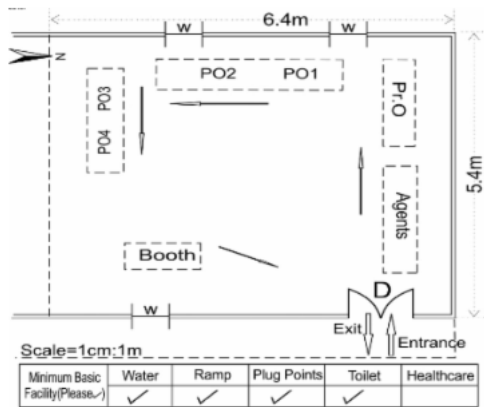

வாக்காளர் பதிவு அலுவலரின்
கையொப்பம்

Nazri Naksha

Google Map View

Polling Station Building Front View

Polling Station Front View

Cad View

Key MAP View

| | | | | | |
|--|------------|--|------------|---|------------|
| 1 பெயர் : வடிவழகன் தந்தையின் பெயர்: பாலகிருஷ்ணன் வீட்டு எண் : 01 வயது : 23 பாலினம் : ஆண் Photo is available | WFJ1960996 | 2 பெயர் : ஆன்ஸ் லுல்லு தந்தையின் பெயர்: அர்னால்டு ஷெல்லி வீட்டு எண் : 01 வயது : 22 பாலினம் : பெண் Photo is available | WFJ1984731 | 3 பெயர் : சக்திவேல் - தந்தையின் பெயர்: சீனுவாசன் - வீட்டு எண் : 2 வயது : 51 பாலினம் : ஆண் Photo is available | WFJ0639070 |
| 4 பெயர் : ஸ்யேத்முஸ்தாப தந்தையின் பெயர்: அப்துல்கனி வீட்டு எண் : 2/71 வயது : 24 பாலினம் : ஆண் Photo is available | WFJ1863505 | 5 பெயர் : மணிகண்டன் - தந்தையின் பெயர்: ஏழுமலை - வீட்டு எண் : 5-10 வயது : 36 பாலினம் : ஆண் Photo is available | LBC2555068 | 6 பெயர் : சமதி தந்தையின் பெயர்: வெங்கடேசன் வீட்டு எண் : 6/10 வயது : 28 பாலினம் : பெண் Photo is available | WFJ2210045 |
| 7 பெயர் : சுகந்தி .வெ தாயின் பெயர்: அஞ்சாயா .வெ வீட்டு எண் : 6/10 வயது : 24 பாலினம் : பெண் Photo is available | WFJ1961226 | 8 பெயர் : மனோன்மணி தாயின் பெயர்: அஞ்சாயா வீட்டு எண் : 6/10 வயது : 23 பாலினம் : பெண் Photo is available | WFJ1965813 | 9 பெயர் : சிங்கராஜ் .வெ தந்தையின் பெயர்: வெங்கடேசன் .சி வீட்டு எண் : 6/10 வயது : 22 பாலினம் : ஆண் Photo is available | WFJ1976943 |
| 10 பெயர் : குப்புசாமி - தந்தையின் பெயர்: ராமலிங்கம் - வீட்டு எண் : 10-6 வயது : 36 பாலினம் : ஆண் Photo is available | LBC2555076 | 11 பெயர் : ஜெயின்தீவி கணவர் பெயர்: ஷேக் பரித் வீட்டு எண் : 19 வயது : 86 பாலினம் : பெண் Photo is available | WFJ1125061 | 12 பெயர் : கலைமதி கணவர் பெயர்: ராஜகுமார் வீட்டு எண் : 32 வயது : 30 பாலினம் : பெண் Photo is available | WFJ1072867 |
| 13 பெயர் : மணிவண்ணன் .ஏ தந்தையின் பெயர்: ஏழுமலை வீட்டு எண் : 56 வயது : 29 பாலினம் : ஆண் Photo is available | WFJ1958560 | 14 பெயர் : சந்திரா - கணவர் பெயர்: ராசகோபாலன் - வீட்டு எண் : 65-B வயது : 84 பாலினம் : பெண் Photo is available | LBC1602705 | 15 பெயர் : உமர்கான் - தந்தையின் பெயர்: நவாப்ஜான் - வீட்டு எண் : 71 வயது : 59 பாலினம் : ஆண் Photo is available | WFJ1176098 |
| 16 பெயர் : ஷாகுல்ஹமீது - தந்தையின் பெயர்: ஷேக்பரித் - வீட்டு எண் : 71 வயது : 40 பாலினம் : ஆண் Photo is available | WFJ0519090 | 17 பெயர் : அப்துல் கலாம் தந்தையின் பெயர்: அப்துல் கனி வீட்டு எண் : 71 வயது : 26 பாலினம் : ஆண் Photo is available | WFJ1055037 | 18 பெயர் : பைசல் கான் தந்தையின் பெயர்: உமர்கான் வீட்டு எண் : 71/2 வயது : 20 பாலினம் : ஆண் Photo is available | WFJ2106490 |
| 19 பெயர் : சாருமதி தந்தையின் பெயர்: பாலசுப்ரமணியன் வீட்டு எண் : 110 வயது : 22 பாலினம் : பெண் Photo is available | WFJ2037026 | 20 பெயர் : திலிபன் தந்தையின் பெயர்: நாகலிங்கம் வீட்டு எண் : 189 வயது : 23 பாலினம் : ஆண் Photo is available | WFJ1968825 | 21 பெயர் : சதிஷ்குமார் தந்தையின் பெயர்: குமாரசாமி வீட்டு எண் : 233 வயது : 27 பாலினம் : ஆண் Photo is available | WFJ1124650 |
| 22 பெயர் : ஹசன்தீன் தந்தையின் பெயர்: பாஹர் வீட்டு எண் : 255 வயது : 42 பாலினம் : ஆண் Photo is available | WFJ2092393 | 23 பெயர் : ஜாபர் ஷரிப் தந்தையின் பெயர்: ஜாபர் அலி வீட்டு எண் : 256 வயது : 43 பாலினம் : ஆண் Photo is available | WFJ2090884 | 24 பெயர் : ஹசன் சரீப் தந்தையின் பெயர்: முகமது ஷெரிஃப் வீட்டு எண் : 256/1 வயது : 22 பாலினம் : ஆண் Photo is available | WFJ2100444 |
| 25 பெயர் : அப்துல் கனி - தந்தையின் பெயர்: நவாப்சான் - வீட்டு எண் : 257 வயது : 59 பாலினம் : ஆண் Photo is available | WFJ1176114 | 26 பெயர் : அஸ்மதீவி - கணவர் பெயர்: உமர்கான் - வீட்டு எண் : 257 வயது : 52 பாலினம் : பெண் Photo is available | LBC1601350 | 27 பெயர் : முகமதுகாமில் தந்தையின் பெயர்: அப்துல்கனி வீட்டு எண் : 257 வயது : 21 பாலினம் : ஆண் Photo is available | WFJ2004364 |
| 28 பெயர் : நிஹார் சுல்தானா தந்தையின் பெயர்: ஜான்பாட்ஷா வீட்டு எண் : 257 வயது : 21 பாலினம் : பெண் Photo is available | WFJ2090900 | 29 பெயர் : பாஷா தந்தையின் பெயர்: இப்ராஹிம் வீட்டு எண் : 259 வயது : 25 பாலினம் : ஆண் Photo is available | WFJ1124759 | 30 பெயர் : ரேஷ்மா .இ தந்தையின் பெயர்: இப்ராஹிம் .ஐ வீட்டு எண் : 382 வயது : 22 பாலினம் : பெண் Photo is available | WFJ1976927 |