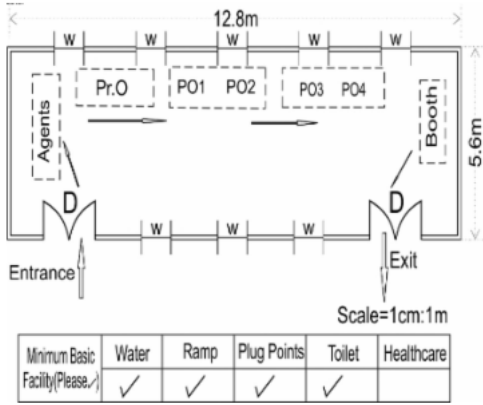

Google Map View

Polling Station Building Front View

Polling Station Front View

Cad View

Key MAP View

1 பெயர் : முத்துலட்சுமி கணவர் பெயர்: பரமசிவம் வீட்டு எண் : 1 வயது : 57 பாலினம் : பெண்	WFJ1928449 Photo is available	2 பெயர் : சசிதா கணவர் பெயர்: ஐயப்பன் வீட்டு எண் : 1 வயது : 28 பாலினம் : பெண்	WFJ1928415 Photo is available	3 பெயர் : தனபுரீ தந்தையின் பெயர்: குப்புசாமி வீட்டு எண் : 01 வயது : 24 பாலினம் : பெண்	WFJ1928308 Photo is available
4 பெயர் : ரஞ்சித் குமார் தந்தையின் பெயர்: ராமலிங்கம் வீட்டு எண் : 1/172 வயது : 24 பாலினம் : ஆண்	WFJ1928621 Photo is available	5 பெயர் : சபரிஸ்வரி கணவர் பெயர்: ரஞ்சித் குமார் வீட்டு எண் : 1/172 புதுத் தெரு வயது : 22 பாலினம் : பெண்	WFJ2155737 Photo is available	6 பெயர் : சிவன் குப்புசாமி தந்தையின் பெயர்: குப்புசாமி வீட்டு எண் : 1/186 வயது : 22 பாலினம் : ஆண்	WFJ2159762 Photo is available
7 பெயர் : பரத் பரமானந்தம் தந்தையின் பெயர்: பரமானந்தம் வீட்டு எண் : 1/188 வயது : 19 பாலினம் : ஆண்	WFJ2158624 Photo is available	8 பெயர் : கார்த்திகா தந்தையின் பெயர்: ராமலிங்கம் வீட்டு எண் : 1/196 வயது : 24 பாலினம் : பெண்	WFJ1839380 Photo is available	9 பெயர் : ஜெயராஜா தந்தையின் பெயர்: முருகேசன் வீட்டு எண் : 1/197 வயது : 23 பாலினம் : ஆண்	WFJ1928613 Photo is available
10 பெயர் : ரவிசந்தரன் ஜோதி தந்தையின் பெயர்: ஜோதி வீட்டு எண் : 1/205 வயது : 21 பாலினம் : ஆண்	WFJ2086353 Photo is available	11 பெயர் : எழிலரசன் ராஜேந்தரன் தந்தையின் பெயர்: ராஜேந்தரன் வீட்டு எண் : 2/376 வயது : 21 பாலினம் : ஆண்	WFJ2017515 Photo is available	12 பெயர் : சுப்ரமணியன் தாயின் பெயர்: ஜோதி வீட்டு எண் : 007 வயது : 26 பாலினம் : ஆண்	WFJ1077817 Photo is available
S 13 பெயர் : கௌரி தாயின் பெயர்: வனிதா வீட்டு எண் : 69 வயது : 25 பாலினம் : பெண்	WFJ1122415 Photo is available	14 பெயர் : சிவகாமி - கணவர் பெயர்: முத்துசாமி - வீட்டு எண் : 81 வயது : 52 பாலினம் : பெண்	WFJ1270834 Photo is available	15 பெயர் : நிரமலா - கணவர் பெயர்: பூபாலன் - வீட்டு எண் : 106-1 வயது : 33 பாலினம் : பெண்	WFJ0450007 Photo is available
16 பெயர் : ஞானசேகரன் - தந்தையின் பெயர்: சரவணன் - வீட்டு எண் : 115 வயது : 57 பாலினம் : ஆண்	WFJ1272145 Photo is available	17 பெயர் : ரேவதி - கணவர் பெயர்: கர்ணபூபதி - வீட்டு எண் : 115 வயது : 43 பாலினம் : பெண்	WFJ0091074 Photo is available	18 பெயர் : சத்தியபாலன் கி தந்தையின் பெயர்: கிருஷ்ணசாமி வீட்டு எண் : 116ஏ/1 வயது : 20 பாலினம் : ஆண்	WFJ2220069 Photo is available
19 பெயர் : விஜயலட்சுமி - தந்தையின் பெயர்: அஞ்சாபுலி - வீட்டு எண் : 122 வயது : 33 பாலினம் : பெண்	WFJ0449991 Photo is available	20 பெயர் : அருண் குமார் - தந்தையின் பெயர்: அண்ணாதுரையு - வீட்டு எண் : 122-1 வயது : 28 பாலினம் : பெண்	WFJ0954008 Photo is available	21 பெயர் : சநோஜினி - தாயின் பெயர்: தமிழரசி - வீட்டு எண் : 127 வயது : 30 பாலினம் : பெண்	WFJ0841379 Photo is available
22 பெயர் : லோகநாயகி - கணவர் பெயர்: வேலாயுதம் - வீட்டு எண் : 137-1 வயது : 32 பாலினம் : பெண்	WFJ0450015 Photo is available	23 பெயர் : சரணராஜ் செளந்தரராஜன் தந்தையின் பெயர்: செளந்தரராஜன் வீட்டு எண் : 138 வயது : 32 பாலினம் : ஆண்	WFJ0450031 Photo is available	24 பெயர் : பத்மாவதி - கணவர் பெயர்: ஆறுமுகம் - வீட்டு எண் : 140 வயது : 44 பாலினம் : பெண்	WFJ0091124 Photo is available
25 பெயர் : வேல்முருகன் - தந்தையின் பெயர்: வீரன் - வீட்டு எண் : 148 வயது : 56 பாலினம் : ஆண்	WFJ1272152 Photo is available	26 பெயர் : ஞானமணி - கணவர் பெயர்: தங்கமணி - வீட்டு எண் : 148 வயது : 42 பாலினம் : பெண்	LBC1683317 Photo is available	27 பெயர் : கருணாகரன் - தந்தையின் பெயர்: கலியன் - வீட்டு எண் : 151 வயது : 45 பாலினம் : ஆண்	LBC1165802 Photo is available
28 பெயர் : ராஜலட்சுமி கணவர் பெயர்: கருணாகரன் - வீட்டு எண் : 151 வயது : 44 பாலினம் : பெண்	LBC1683044 Photo is available	29 பெயர் : கர்ணபூபதி - தந்தையின் பெயர்: கலியன் - வீட்டு எண் : 152 வயது : 51 பாலினம் : ஆண்	WFJ1272178 Photo is available	30 பெயர் : சேகர் - தந்தையின் பெயர்: சரவணன் - வீட்டு எண் : 154 வயது : 54 பாலினம் : ஆண்	WFJ1272194 Photo is available