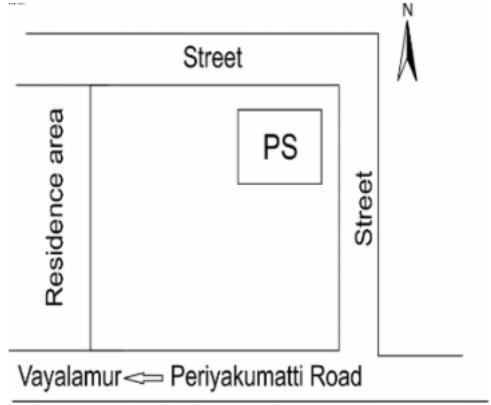

Google Map View

Polling Station Building Front View

Polling Station Front View

Cad View

Key MAP View

1 பெயர் : முத்துலட்சுமி கணவர் பெயர்: பரமசிவம் வீட்டு எண் : 1 வயது : 57 பாலினம் : பெண்	WFJ1928449 Photo is available	2 பெயர் : சசிதா கணவர் பெயர்: ஐயப்பன் வீட்டு எண் : 1 வயது : 28 பாலினம் : பெண்	WFJ1928415 Photo is available	3 பெயர் : தனபுரீ தந்தையின் பெயர்: குப்புசாமி வீட்டு எண் : 01 வயது : 24 பாலினம் : பெண்	WFJ1928308 Photo is available
4 பெயர் : ரஞ்சித் குமார் தந்தையின் பெயர்: ராமலிங்கம் வீட்டு எண் : 1/172 வயது : 24 பாலினம் : ஆண்	WFJ1928621 Photo is available	5 பெயர் : சபரிஸ்வரி கணவர் பெயர்: ரஞ்சித் குமார் வீட்டு எண் : 1/172 புதுத் தெரு வயது : 22 பாலினம் : பெண்	WFJ2155737 Photo is available	6 பெயர் : சிவன் குப்புசாமி தந்தையின் பெயர்: குப்புசாமி வீட்டு எண் : 1/186 வயது : 22 பாலினம் : ஆண்	WFJ2159762 Photo is available
7 பெயர் : பரத் பரமானந்தம் தந்தையின் பெயர்: பரமானந்தம் வீட்டு எண் : 1/188 வயது : 19 பாலினம் : ஆண்	WFJ2158624 Photo is available	8 பெயர் : கார்த்திகா தந்தையின் பெயர்: ராமலிங்கம் வீட்டு எண் : 1/196 வயது : 24 பாலினம் : பெண்	WFJ1839380 Photo is available	9 பெயர் : ஜெயராஜா தந்தையின் பெயர்: முருகேசன் வீட்டு எண் : 1/197 வயது : 23 பாலினம் : ஆண்	WFJ1928613 Photo is available
10 பெயர் : ரவிசந்தரன் ஜோதி தந்தையின் பெயர்: ஜோதி வீட்டு எண் : 1/205 வயது : 21 பாலினம் : ஆண்	WFJ2086353 Photo is available	11 பெயர் : எழிலரசன் ராஜேந்தரன் தந்தையின் பெயர்: ராஜேந்தரன் வீட்டு எண் : 2/376 வயது : 21 பாலினம் : ஆண்	WFJ2017515 Photo is available	12 பெயர் : சுப்ரமணியன் தாயின் பெயர்: ஜோதி வீட்டு எண் : 007 வயது : 26 பாலினம் : ஆண்	WFJ1077817 Photo is available
S 13 பெயர் : கௌரி தாயின் பெயர்: வனிதா வீட்டு எண் : 69 வயது : 25 பாலினம் : பெண்	WFJ1122415 Photo is available	14 பெயர் : சிவகாமி - கணவர் பெயர்: முத்துசாமி - வீட்டு எண் : 81 வயது : 52 பாலினம் : பெண்	WFJ1270834 Photo is available	15 பெயர் : நிரமலா - கணவர் பெயர்: பூபாலன் - வீட்டு எண் : 106-1 வயது : 33 பாலினம் : பெண்	WFJ0450007 Photo is available
16 பெயர் : ஞானசேகரன் - தந்தையின் பெயர்: சரவணன் - வீட்டு எண் : 115 வயது : 57 பாலினம் : ஆண்	WFJ1272145 Photo is available	17 பெயர் : ரேவதி - கணவர் பெயர்: கர்ணபூபதி - வீட்டு எண் : 115 வயது : 43 பாலினம் : பெண்	WFJ0091074 Photo is available	18 பெயர் : சத்தியபாலன் கி தந்தையின் பெயர்: கிருஷ்ணசாமி வீட்டு எண் : 116ஏ/1 வயது : 20 பாலினம் : ஆண்	WFJ2220069 Photo is available
19 பெயர் : விஜயலட்சுமி - தந்தையின் பெயர்: அஞ்சாபுலி - வீட்டு எண் : 122 வயது : 33 பாலினம் : பெண்	WFJ0449991 Photo is available	20 பெயர் : அருண் குமார் - தந்தையின் பெயர்: அண்ணாதுரையு - வீட்டு எண் : 122-1 வயது : 28 பாலினம் : பெண்	WFJ0954008 Photo is available	21 பெயர் : சநோஜினி - தாயின் பெயர்: தமிழரசி - வீட்டு எண் : 127 வயது : 30 பாலினம் : பெண்	WFJ0841379 Photo is available
22 பெயர் : லோகநாயகி - கணவர் பெயர்: வேலாயுதம் - வீட்டு எண் : 137-1 வயது : 32 பாலினம் : பெண்	WFJ0450015 Photo is available	23 பெயர் : சரணராஜ் செளந்தரராஜன் தந்தையின் பெயர்: செளந்தரராஜன் வீட்டு எண் : 138 வயது : 32 பாலினம் : ஆண்	WFJ0450031 Photo is available	24 பெயர் : பத்மாவதி - கணவர் பெயர்: ஆறுமுகம் - வீட்டு எண் : 140 வயது : 44 பாலினம் : பெண்	WFJ0091124 Photo is available
25 பெயர் : வேல்முருகன் - தந்தையின் பெயர்: வீரன் - வீட்டு எண் : 148 வயது : 56 பாலினம் : ஆண்	WFJ1272152 Photo is available	26 பெயர் : ஞானமணி - கணவர் பெயர்: தங்கமணி - வீட்டு எண் : 148 வயது : 42 பாலினம் : பெண்	LBC1683317 Photo is available	27 பெயர் : கருணாகரன் - தந்தையின் பெயர்: கலியன் - வீட்டு எண் : 151 வயது : 45 பாலினம் : ஆண்	LBC1165802 Photo is available
28 பெயர் : ராஜலட்சுமி கணவர் பெயர்: கருணாகரன் - வீட்டு எண் : 151 வயது : 44 பாலினம் : பெண்	LBC1683044 Photo is available	29 பெயர் : கர்ணபூபதி - தந்தையின் பெயர்: கலியன் - வீட்டு எண் : 152 வயது : 51 பாலினம் : ஆண்	WFJ1272178 Photo is available	30 பெயர் : சேகர் - தந்தையின் பெயர்: சரவணன் - வீட்டு எண் : 154 வயது : 54 பாலினம் : ஆண்	WFJ1272194 Photo is available