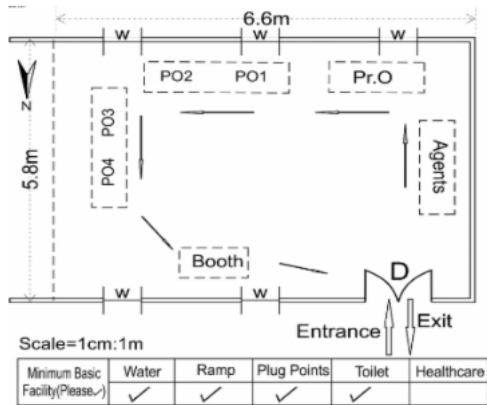

Google Map View

Polling Station Building Front View

Polling Station Front View

Cad View

Key MAP View

சட்டமன்றத் தொகுதியின் எண் மற்றும் பெயர் : 158-சிதம்பரம்
பிரிவு எண் மற்றும் பெயர் 1-சின்னகுமட்டி (வ.கி) மற்றும் (ஊ), நடு தெரு