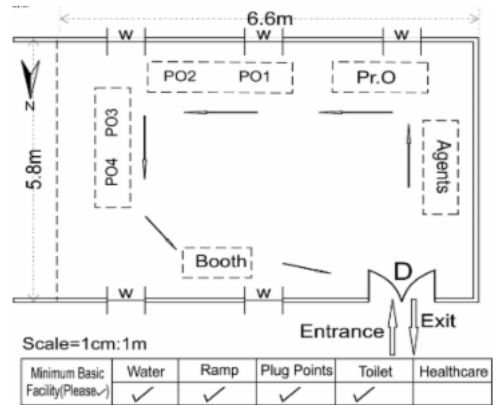

Google Map View

Polling Station Building Front View

Polling Station Front View

Cad View

Key MAP View

சட்டமன்றத் தொகுதியின் எண் மற்றும் பெயர் : 158-சிதம்பரம்
பிரிவு எண் மற்றும் பெயர் 1-சின்னகுமட்டி (வ.கி) மற்றும் (ஊ), நடு தெரு