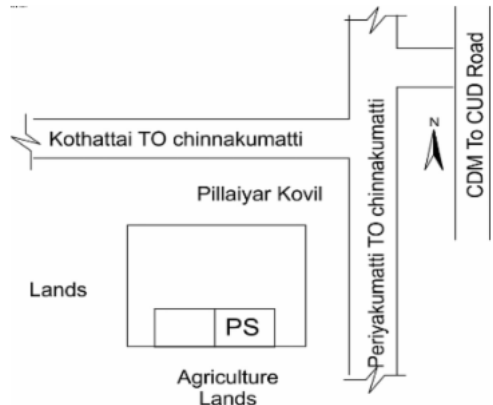

Key MAP View