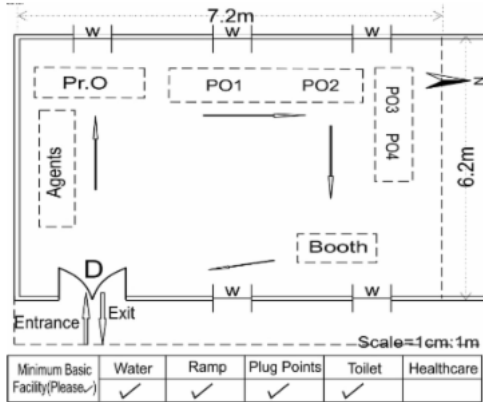

Google Map View

Polling Station Building Front View

Polling Station Front View

Cad View

Key MAP View

1 பெயர் : சத்தியபிரியா - தந்தையின் பெயர்: பாலகிருஷ்ணன் - வீட்டு எண் : 0 வயது : 39 பாலினம் : பெண்	HNK222701 Photo is available	2 பெயர் : செளமிய கணவர் பெயர்: கருணாகரன் வீட்டு எண் : 0 வயது : 25 பாலினம் : பெண்	WFJ2205573 Photo is available	3 பெயர் : மகாலட்சுமி கணவர் பெயர்: கமல்ராஜ் வீட்டு எண் : 1 வயது : 40 பாலினம் : பெண்	MBZ5290286 Photo is available
4 பெயர் : சந்தோஷ் மு தந்தையின் பெயர்: முருகேசன் வீட்டு எண் : 01 வயது : 23 பாலினம் : ஆண்	WFJ2115079 Photo is available	5 பெயர் : ஆசைத்தம்பி - தந்தையின் பெயர்: சின்னவன் - வீட்டு எண் : 1E வயது : 78 பாலினம் : ஆண்	WFJ1289677 Photo is available	6 பெயர் : சாரதாம்பாள் - கணவர் பெயர்: ஆசைத்தம்பி - வீட்டு எண் : 1E வயது : 69 பாலினம் : பெண்	WFJ1289685 Photo is available
7 பெயர் : ராணி - கணவர் பெயர்: ஏழைமுத்து - வீட்டு எண் : 1E வயது : 69 பாலினம் : பெண்	WFJ1289693 Photo is available	8 பெயர் : ராஜேந்திரன் தந்தையின் பெயர்: கோவிந்தசாமி வீட்டு எண் : 1இ வயது : 63 பாலினம் : ஆண்	WFJ1941053 Photo is available	9 பெயர் : ராமலிங்கம் - கணவர் பெயர்: கலியபெருமாள் - வீட்டு எண் : 1E வயது : 62 பாலினம் : பெண்	WFJ0206474 Photo is available
10 பெயர் : கொளஞ்சி - கணவர் பெயர்: ராஜேந்திரன் - வீட்டு எண் : 1E வயது : 54 பாலினம் : பெண்	WFJ0325944 Photo is available	11 பெயர் : கமலராஜ் - தந்தையின் பெயர்: ஆசைத்தம்பி - வீட்டு எண் : 1E வயது : 46 பாலினம் : ஆண்	LBC1136076 Photo is available	12 பெயர் : இராஜேந்திரிரசாத் - தந்தையின் பெயர்: ஆசைத்தம்பி - வீட்டு எண் : 1E வயது : 43 பாலினம் : ஆண்	LBC2142545 Photo is available
13 பெயர் : முனிராஜ் - தந்தையின் பெயர்: கலியபெருமாள் - வீட்டு எண் : 1E வயது : 34 பாலினம் : ஆண்	WFJ0206466 Photo is available	14 பெயர் : வினோதராஜ் - தந்தையின் பெயர்: ராஜேந்திரன் - வீட்டு எண் : 1E வயது : 34 பாலினம் : ஆண்	WFJ0325902 Photo is available	15 பெயர் : பிரசாது - தந்தையின் பெயர்: ரகுபதி - வீட்டு எண் : 1E வயது : 30 பாலினம் : ஆண்	WFJ0652693 Photo is available
16 பெயர் : சுபாஷ் தந்தையின் பெயர்: கணேசன் வீட்டு எண் : 2 வயது : 26 பாலினம் : ஆண்	WFJ1900430 Photo is available	17 பெயர் : இளையராஜா - தந்தையின் பெயர்: பூராசாமி - வீட்டு எண் : 4-42 வயது : 43 பாலினம் : ஆண்	WFJ0451211 Photo is available	18 பெயர் : இளமதி - தந்தையின் பெயர்: நாசுவரன் - வீட்டு எண் : 4-42 வயது : 42 பாலினம் : பெண்	WFJ0652750 Photo is available
19 பெயர் : கவிதீபா - கணவர் பெயர்: இளையராஜா - வீட்டு எண் : 4-42 வயது : 38 பாலினம் : பெண்	WFJ0451237 Photo is available	20 பெயர் : தட்சணாமூர்த்தி - தந்தையின் பெயர்: பூராசாமி - வீட்டு எண் : 4-42 வயது : 33 பாலினம் : ஆண்	WFJ0451245 Photo is available	21 பெயர் : சத்யா - கணவர் பெயர்: மாயவன் - வீட்டு எண் : 5A வயது : 41 பாலினம் : பெண்	WFJ0789446 Photo is available
22 பெயர் : ஷாலினி தந்தையின் பெயர்: குமார் வீட்டு எண் : 7 வயது : 23 பாலினம் : பெண்	WFJ2036291 Photo is available	23 பெயர் : ராகுல் தந்தையின் பெயர்: ஸ்டாலின் வீட்டு எண் : 8 வயது : 22 பாலினம் : ஆண்	WFJ2032548 Photo is available	24 பெயர் : திலகவதி கணவர் பெயர்: ராமமூர்த்தி வீட்டு எண் : 22 வயது : 40 பாலினம் : பெண்	WFJ1899939 Photo is available
25 பெயர் : புஷ்பநாதன் தந்தையின் பெயர்: கருநா ராஜா வீட்டு எண் : 22 வயது : 25 பாலினம் : ஆண்	WFJ1900455 Photo is available	26 பெயர் : சத்யா நாதன் தந்தையின் பெயர்: குணா சேகரன் வீட்டு எண் : 22 வயது : 23 பாலினம் : ஆண்	WFJ1900281 Photo is available	27 பெயர் : சூர்யா தந்தையின் பெயர்: சுரேஷ் வீட்டு எண் : 22 வயது : 23 பாலினம் : ஆண்	WFJ1900158 Photo is available
28 பெயர் : கயல்விழி - கணவர் பெயர்: வினோத்குமார் வீட்டு எண் : 27 வயது : 33 பாலினம் : பெண்	WFJ0652768 Photo is available	29 பெயர் : வினோதினி தந்தையின் பெயர்: வேல்முருகன் வீட்டு எண் : 27 வயது : 20 பாலினம் : பெண்	WFJ2050946 Photo is available	30 பெயர் : நவீன் தந்தையின் பெயர்: ரவி வீட்டு எண் : 32 வயது : 22 பாலினம் : ஆண்	WFJ2038032 Photo is available