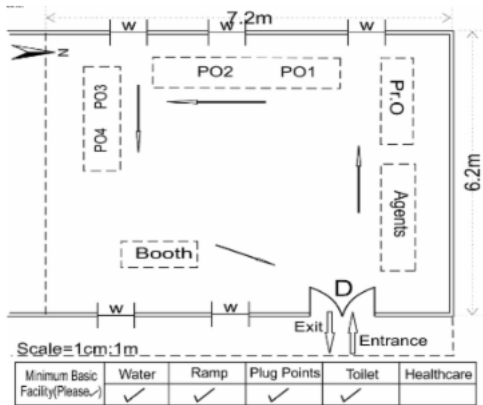

Google Map View

Polling Station Building Front View

Polling Station Front View

Cad View

Key MAP View

சட்டமன்றத் தொகுதியின் எண் மற்றும் பெயர் : 158-சிதம்பரம்  
பிரிவு எண் மற்றும் பெயர் 1-தச்சக்காடு (வ.கி) மற்றும் (உஊ), வல்லம் பிள்ளையார் கோவில் மெயின்ரோடு தெரு