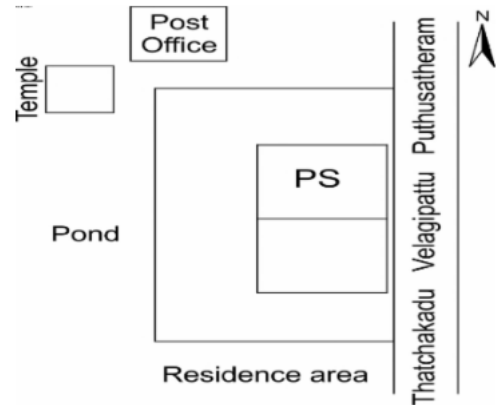

Google Map View

Polling Station Building Front View

Polling Station Front View

Cad View

Key MAP View

சட்டமன்றத் தொகுதியின் எண் மற்றும் பெயர் : 158-சிதம்பரம்  
பிரிவு எண் மற்றும் பெயர் 1-தச்சக்காடு (வ.கி) மற்றும் (உஊ), வல்லம் பிள்ளையார் கோவில் மெயின்ரோடு தெரு