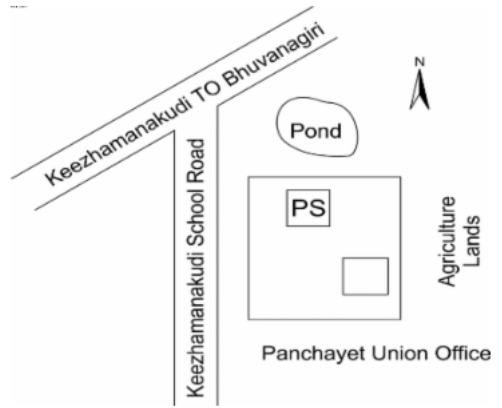

Key MAP View