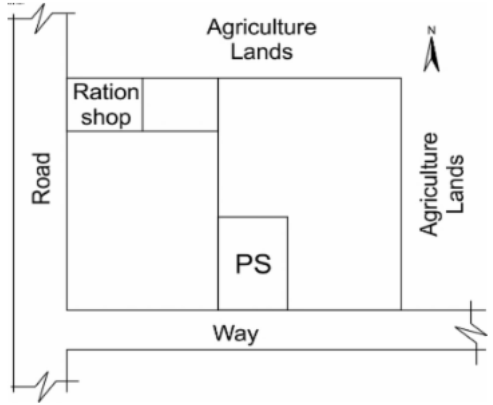

**Google Map View**

**Polling Station Building Front View**

**Polling Station Front View**

**Cad View**

**Key MAP View**

சட்டமன்றத் தொகுதியின் எண் மற்றும் பெயர் : 158-சிதம்பரம்

பிரிவு எண் மற்றும் பெயர் 1-பு. அருண்மொழிதேவன் (வ.கி) மற்றும் (ஊ), பு. அருண்மொழிதேவன் கிழக்கு பகுதி