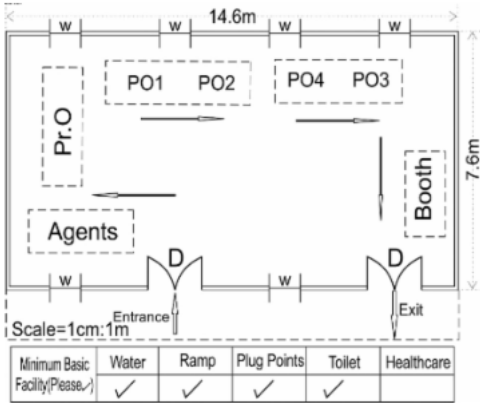

**Google Map View**

**Polling Station Building Front View**

**Polling Station Front View**

**Cad View**

**Key MAP View**

சட்டமன்றத் தொகுதியின் எண் மற்றும் பெயர் : 158-சிதம்பரம்

பிரிவு எண் மற்றும் பெயர் 1-பு. அருண்மொழிதேவன் (வ.கி) மற்றும் (ஊ), பு. அருண்மொழிதேவன் கிழக்கு பகுதி