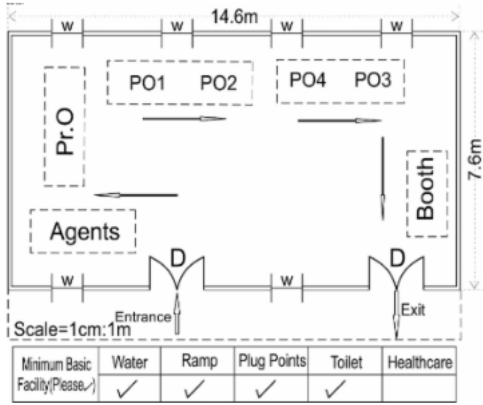

Google Map View

Polling Station Building Front View

Polling Station Front View

Cad View

Key MAP View

சட்டமன்றத் தொகுதியின் எண் மற்றும் பெயர் : 158-சிதம்பரம் மற்றும் பெயர் 1-பு. அருண்மொழிதேவன் (வ.கி) மற்றும் (ஊ), ஆதிதிராவிடர் குடியிருப்பு பிரிவு எண் மற்றும் பெயர்