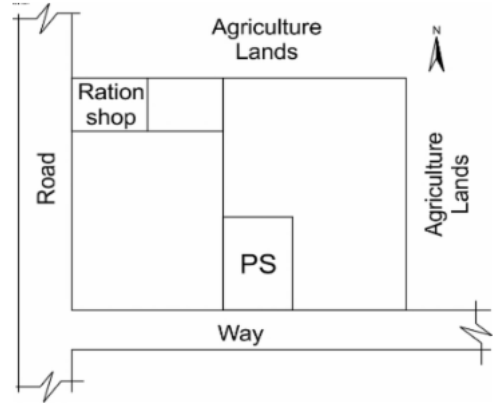

Google Map View

Polling Station Building Front View

Polling Station Front View

Cad View

Key MAP View

சட்டமன்றத் தொகுதியின் எண் மற்றும் பெயர் : 158-சிதம்பரம் மற்றும் பெயர் 1-பு. அருண்மொழிதேவன் (வ.கி) மற்றும் (ஊ), ஆதிதிராவிடர் குடியிருப்பு பிரிவு எண் மற்றும் பெயர்