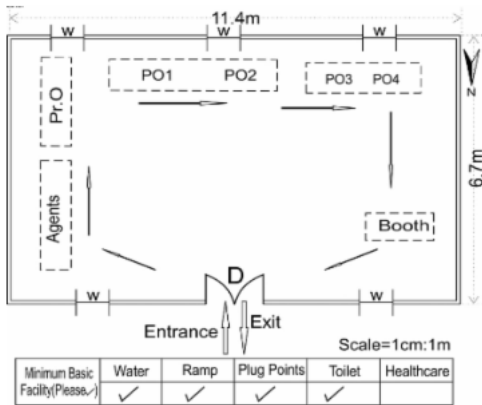

வாக்காளர் பதிவு அலுவலரின்
கையொப்பம்

Nazri Naksha

Google Map View

Polling Station Building Front View

Polling Station Front View

Cad View

Key MAP View

சட்டமன்றத் தொகுதியின் எண் மற்றும் பெயர் : 158-சிதம்பரம்
பிரிவு எண் மற்றும் பெயர் 1-குரியாமங்கலம் (வ.கி) மற்றும் (ஊ), வடக்கு தெரு