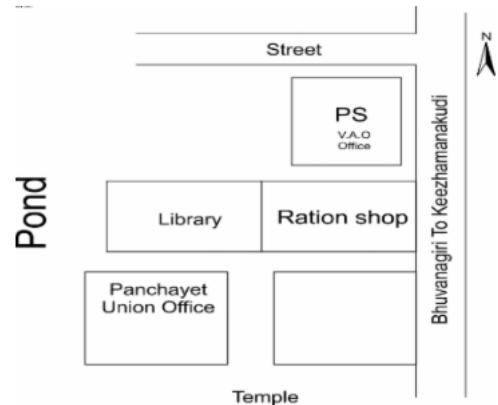

வாக்காளர் பதிவு அலுவலரின்
கையொப்பம்

Nazri Naksha

Google Map View

Polling Station Building Front View

Polling Station Front View

Cad View

Key MAP View

சட்டமன்றத் தொகுதியின் எண் மற்றும் பெயர் : 158-சிதம்பரம்
பிரிவு எண் மற்றும் பெயர் 1-குரியாமங்கலம் (வ.கி) மற்றும் (ஊ), வடக்கு தெரு