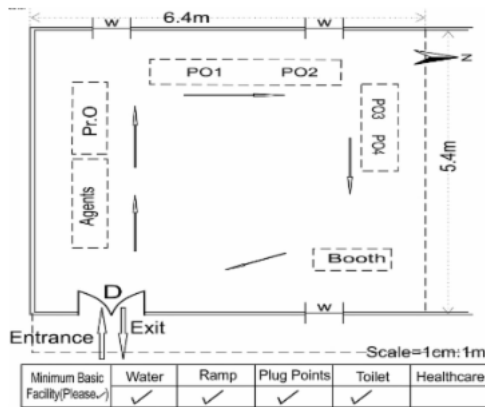

Google Map View

Polling Station Building Front View

Polling Station Front View

Cad View

Key MAP View

சட்டமன்றத் தொகுதியின் எண் மற்றும் பெயர் : 158-சிதம்பரம்
பிரிவு எண் மற்றும் பெயர் 1-பெரியப்பட்டு (வ.கி) மற்றும் (ஊ), பெருமாள் கோயில் தெரு