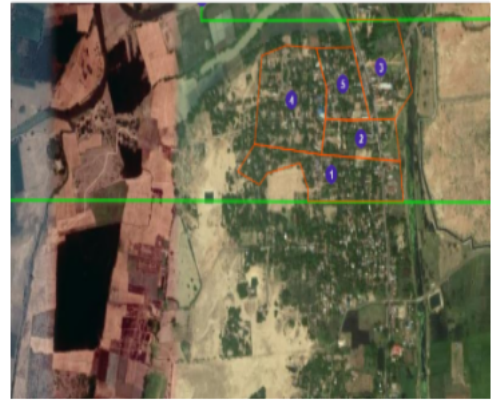

3. வாக்குச் சாவடியின் விவரங்கள்

வாக்குச் சாவடியின் எண் மற்றும் பெயர் : 5 - ஊராட்சி ஒன்றிய நடுநிலைப் பள்ளி,கிழக்கு பார்த்த புதியகட்டிடத்தின் தெற்கு பகுதி,பெரியப்பட்டு - 608801	வாக்குச் சாவடியின் வகைப்பாடு (ஆண்/பெண்/பொது)	பொது
வாக்குச் சாவடியின் முகவரி : ஊராட்சி ஒன்றிய நடுநிலைப் பள்ளி, பெரியப்பட்டு - 608801	துணை வாக்குச் சாவடிகளின் எண்ணிக்கை :	0

Google Map View

Polling Station Building Front View

Polling Station Front View

Cad View

Key MAP View

சட்டமன்றத் தொகுதியின் எண் மற்றும் பெயர் : 158-சிதம்பரம்
பிரிவு எண் மற்றும் பெயர் 1-பெரியப்பட்டு (வ.கி) மற்றும் (ஊ), பெருமாள் கோயில் தெரு