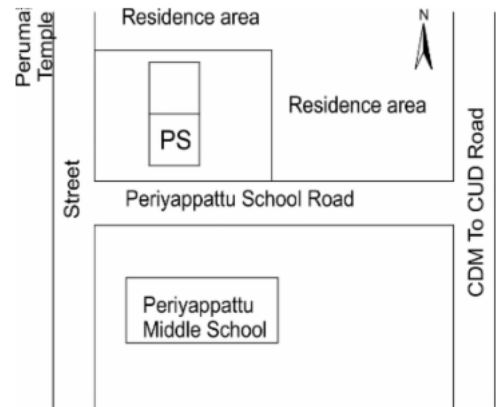

Google Map View

Polling Station Building Front View

Polling Station Front View

Cad View

Key MAP View

சட்டமன்றத் தொகுதியின் எண் மற்றும் பெயர் : 158-சிதம்பரம்
பிரிவு எண் மற்றும் பெயர் 1-பெரியப்பட்டு (வ.கி) மற்றும் (ஊ), பெருமாள் கோயில் தெரு