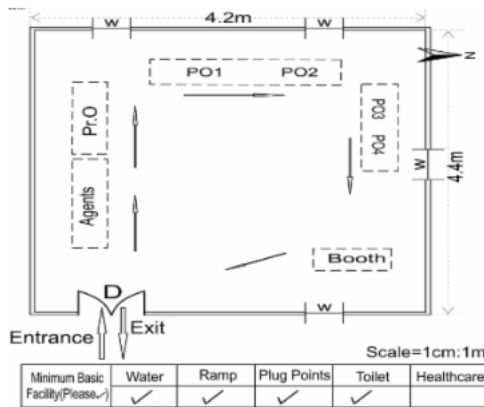

Nazri Naksha

Google Map View

Polling Station Building Front View

Polling Station Front View

Cad View

Key MAP View

சட்டமன்றத் தொகுதியின் எண் மற்றும் பெயர் : 158-சிதம்பரம்

பிரிவு எண் மற்றும் பெயர் 1-குரியாமங்கலம் (வ.கி) மற்றும் (ஊ), குரியாமங்கலம் மாரியம்மன் கோவில் தெரு