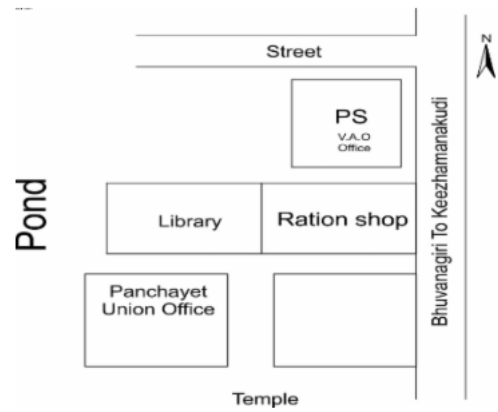

Nazri Naksha

Google Map View

Polling Station Building Front View

Polling Station Front View

Cad View

Key MAP View

சட்டமன்றத் தொகுதியின் எண் மற்றும் பெயர் : 158-சிதம்பரம்

பிரிவு எண் மற்றும் பெயர் 1-குரியாமங்கலம் (வ.கி) மற்றும் (ஊ), குரியாமங்கலம் மாரியம்மன் கோவில் தெரு