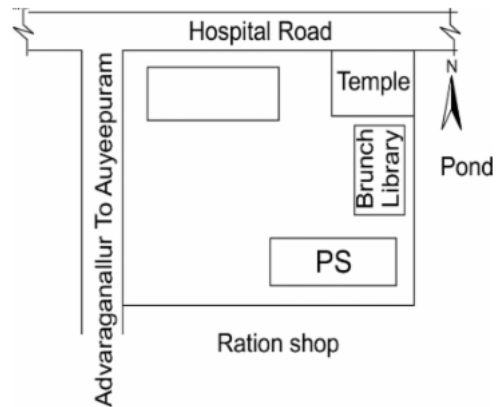

Key MAP View