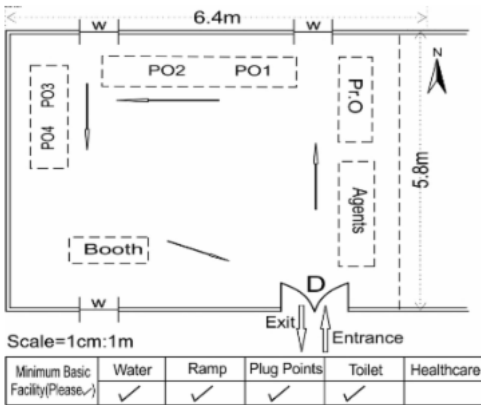

Google Map View

Polling Station Building Front View

Polling Station Front View

Cad View

Key MAP View

சட்டமன்றத் தொகுதியின் எண் மற்றும் பெயர் : 158-சிதம்பரம்

பிரிவு எண் மற்றும் பெயர் 1-ஆயிபுரம் (வ.கி) மற்றும் (ஊ), ஆயிபுரம் வாய்க்கால்கரை தெரு வடக்கு