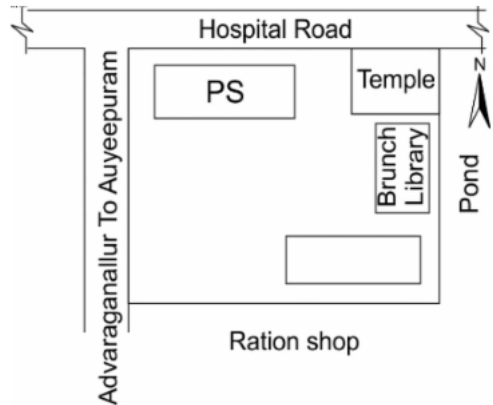

Google Map View

Polling Station Building Front View

Polling Station Front View

Cad View

Key MAP View

சட்டமன்றத் தொகுதியின் எண் மற்றும் பெயர் : 158-சிதம்பரம்

பிரிவு எண் மற்றும் பெயர் 1-ஆயிபுரம் (வ.கி) மற்றும் (ஊ), ஆயிபுரம் வாய்க்கால்கரை தெரு வடக்கு