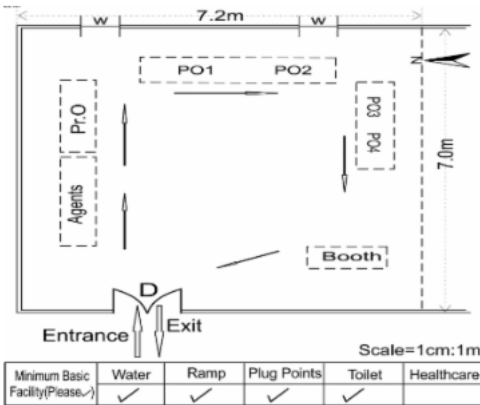

Google Map View

Polling Station Building Front View

Polling Station Front View

Cad View

Key MAP View

சட்டமன்றத் தொகுதியின் எண் மற்றும் பெயர் : 158-சிதம்பரம்
பிரிவு எண் மற்றும் பெயர் 1-பு. ஆதிவராக நல்லூர் (வ.கி) மற்றும் (ஊ), தம்பிக்கு நல்லான்பட்டினம்