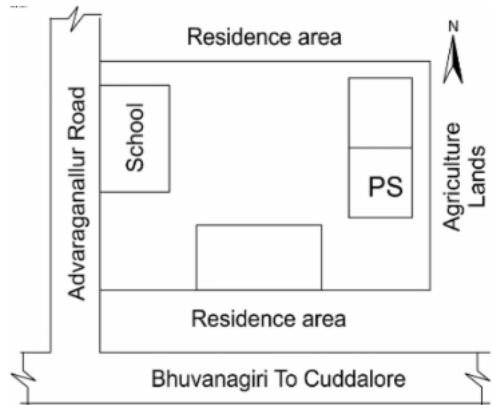

Google Map View

Polling Station Building Front View

Polling Station Front View

Cad View

Key MAP View

சட்டமன்றத் தொகுதியின் எண் மற்றும் பெயர் : 158-சிதம்பரம்
பிரிவு எண் மற்றும் பெயர் 1-பு. ஆதிவராக நல்லூர் (வ.கி) மற்றும் (ஊ), தம்பிக்கு நல்லான்பட்டினம்