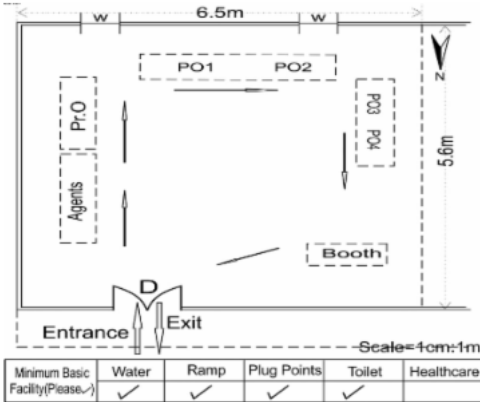

**Google Map View**

**Polling Station Building Front View**

**Polling Station Front View**

**Cad View**

**Key MAP View**

சட்டமன்றத் தொகுதியின் எண் மற்றும் பெயர் : 158-சிதம்பரம்  
பிரிவு எண் மற்றும் பெயர் 1-மஞ்சகுழி (வ.கி) மற்றும் (ஊ), மதரசா தெரு