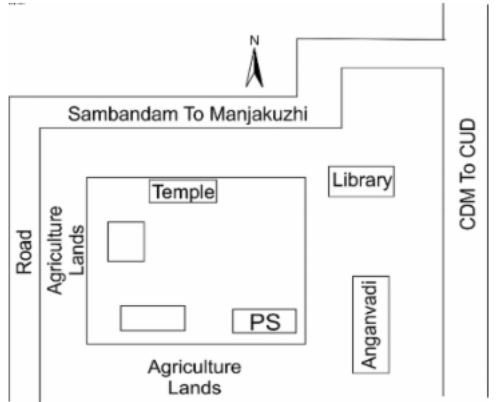

**Google Map View**

**Polling Station Building Front View**

**Polling Station Front View**

**Cad View**

**Key MAP View**

சட்டமன்றத் தொகுதியின் எண் மற்றும் பெயர் : 158-சிதம்பரம்  
பிரிவு எண் மற்றும் பெயர் 1-மஞ்சகுழி (வ.கி) மற்றும் (ஊ), மதரசா தெரு