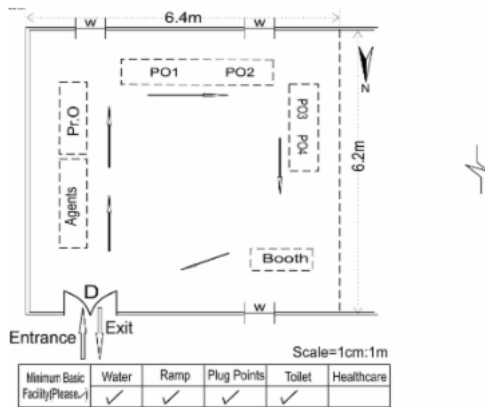

Google Map View

Polling Station Building Front View

Polling Station Front View

Cad View

Key MAP View

சட்டமன்றத் தொகுதியின் எண் மற்றும் பெயர் : 158-சிதம்பரம் மற்றும் பெயர் 1-பெரியப்பட்டு (வ.கி) மற்றும் (ஊ), கோபாலபுரம் காலனி பிரிவு எண் மற்றும் பெயர்