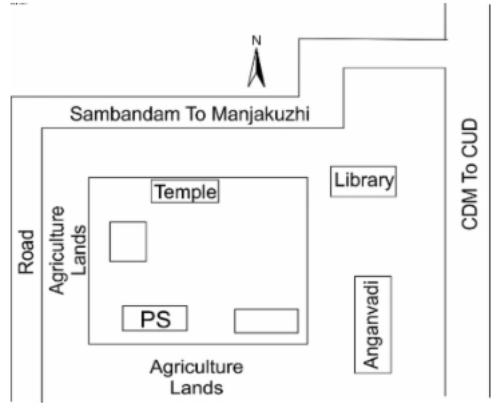

Google Map View

Polling Station Building Front View

Polling Station Front View

Cad View

Key MAP View

சட்டமன்றத் தொகுதியின் எண் மற்றும் பெயர் : 158-சிதம்பரம்

பிரிவு எண் மற்றும் பெயர் 1-மஞ்சகுழி (வ.கி) மற்றும் (ஊ), நாகவள்ளி அம்மன்கோயில் தெரு