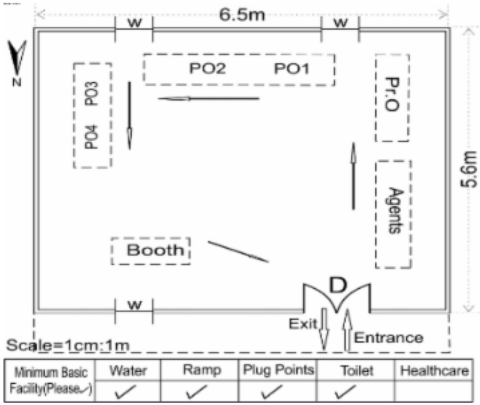

Google Map View

Polling Station Building Front View

Polling Station Front View

Cad View

Key MAP View

சட்டமன்றத் தொகுதியின் எண் மற்றும் பெயர் : 158-சிதம்பரம்

பிரிவு எண் மற்றும் பெயர் 1-மஞ்சகுழி (வ.கி) மற்றும் (ஊ), நாகவள்ளி அம்மன்கோயில் தெரு