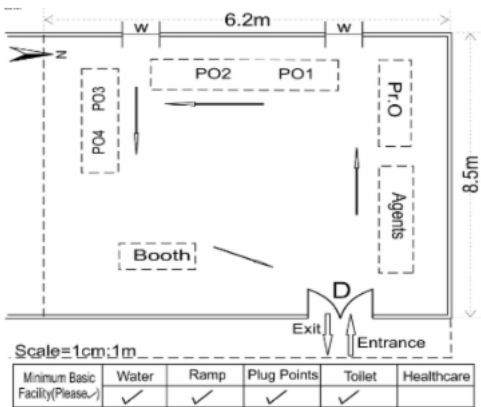

**Google Map View**

**Polling Station Building Front View**

**Polling Station Front View**

**Cad View**

**Key MAP View**

1 பெயர் : கோபிநாத் தந்தையின் பெயர்: பாஸ்கரன் வீட்டு எண் : 4/1063 வயது : 23 பாலினம் : ஆண் Photo is available WFJ1906676	2 பெயர் : கலைவாணி கணவர் பெயர்: சுந்தர்ராஜன் வீட்டு எண் : 4/1157 வயது : 38 பாலினம் : பெண் Photo is available WFJ1960608	3 பெயர் : பரத் தந்தையின் பெயர்: ரஞ்சித்குமார் வீட்டு எண் : 4/1176 வயது : 24 பாலினம் : ஆண் Photo is available WFJ1783018
4 பெயர் : உதயபிரந்தா தந்தையின் பெயர்: பாஸ்கர் வீட்டு எண் : 4/1177 வயது : 31 பாலினம் : பெண் Photo is available WFJ1906809	5 பெயர் : அகல்யா தந்தையின் பெயர்: பாண்டியன் வீட்டு எண் : 4/1180 வயது : 26 பாலினம் : பெண் Photo is available WFJ1065143	6 பெயர் : தீபன் தந்தையின் பெயர்: ஜெயகுமார் வீட்டு எண் : 4/1194 வயது : 22 பாலினம் : ஆண் Photo is available WFJ1973825
7 பெயர் : பவுணம்பாள் - கணவர் பெயர்: வடிவேல் - வீட்டு எண் : 4-1199 வயது : 80 பாலினம் : பெண் Photo is available WFJ0014100	8 பெயர் : தங்கசாமி - தந்தையின் பெயர்: சின்னமுத்து - வீட்டு எண் : 4-1201 வயது : 63 பாலினம் : ஆண் Photo is available WFJ0014118	9 பெயர் : சிவகாமி தந்தையின் பெயர்: பாலகிருஷ்ணன் வீட்டு எண் : 4/1221 வயது : 24 பாலினம் : பெண் Photo is available WFJ1960582
10 பெயர் : விஜயபார்வதி ப கணவர் பெயர்: பரமேஸ்வரன் வீட்டு எண் : 4/1224 வயது : 30 பாலினம் : பெண் Photo is available WFJ2222537	11 பெயர் : செல்வம் - தந்தையின் பெயர்: சுந்தரமூர்த்தி - வீட்டு எண் : 6 வயது : 51 பாலினம் : ஆண் Photo is available WFJ1316686	12 பெயர் : கலையரசி - கணவர் பெயர்: செல்வம் - வீட்டு எண் : 6 வயது : 43 பாலினம் : பெண் Photo is available LBC1777218
13 பெயர் : ரம்யா - தந்தையின் பெயர்: தட்சிணாமூர்த்தி - வீட்டு எண் : 9-51 வயது : 30 பாலினம் : பெண் Photo is available WFJ0980292	14 பெயர் : பிரியதர்ஷினி தந்தையின் பெயர்: செல்வம் வீட்டு எண் : 9/1659 வயது : 26 பாலினம் : பெண் Photo is available WFJ1102441	15 பெயர் : தேவதர்ஷிணி தந்தையின் பெயர்: தேவராஜ் வீட்டு எண் : 9/1694 வயது : 22 பாலினம் : பெண் Photo is available WFJ2017804
16 பெயர் : இப்ராஜ் தந்தையின் பெயர்: நாகராஜன் வீட்டு எண் : 9/1695 வயது : 23 பாலினம் : ஆண் Photo is available WFJ1906767	17 பெயர் : நர்மதா தந்தையின் பெயர்: நாகராஜ் வீட்டு எண் : 9/1695 வயது : 20 பாலினம் : பெண் Photo is available WFJ2050276	18 பெயர் : கலைச் செல்வி கணவர் பெயர்: ஆனந்தராஜ் வீட்டு எண் : 9/1797 வயது : 46 பாலினம் : பெண் Photo is available WFJ1955244
19 பெயர் : பிரசாந்த் - தந்தையின் பெயர்: தட்சிணாமூர்த்தி - வீட்டு எண் : 20 வயது : 33 பாலினம் : ஆண் Photo is available WFJ0744557	20 பெயர் : மேனகா கணவர் பெயர்: ராமசந்திரன் வீட்டு எண் : 54 வயது : 28 பாலினம் : பெண் Photo is available WFJ1782150	21 பெயர் : ஷக்கியாய் கணவர் பெயர்: ஆபீஸ் வீட்டு எண் : 91 வயது : 36 பாலினம் : பெண் Photo is available WFJ1831593
22 பெயர் : அகல்யா தந்தையின் பெயர்: பால்ராஜ் வீட்டு எண் : 168 வயது : 26 பாலினம் : பெண் Photo is available WFJ1831585	23 பெயர் : சதீஷ் - தந்தையின் பெயர்: சந்திரகாசி - வீட்டு எண் : 599 வயது : 31 பாலினம் : ஆண் Photo is available WFJ0955237	24 பெயர் : ஜெயபிரியா - கணவர் பெயர்: சரவணன் - வீட்டு எண் : 995 வயது : 32 பாலினம் : பெண் Photo is available WFJ0857243
25 பெயர் : ராகுல் காந்தி தந்தையின் பெயர்: ரவி வீட்டு எண் : 1001 வயது : 29 பாலினம் : ஆண் Photo is available WFJ1126184	26 பெயர் : கீர்த்தனா தந்தையின் பெயர்: ரவி வீட்டு எண் : 1001 வயது : 27 பாலினம் : பெண் Photo is available WFJ1126176	27 பெயர் : சகிலா தந்தையின் பெயர்: மோகன்தாஸ் வீட்டு எண் : 1020 வயது : 31 பாலினம் : பெண் Photo is available WFJ1914183
28 பெயர் : மஞ்சளா கணவர் பெயர்: சின்னதுரை வீட்டு எண் : 1027 வயது : 32 பாலினம் : பெண் Photo is available WFJ1906825	29 பெயர் : ஷில்பா தந்தையின் பெயர்: இளங்கோவன் வீட்டு எண் : 1028 வயது : 25 பாலினம் : பெண் Photo is available WFJ1906916	30 பெயர் : சத்தியபாமா - தந்தையின் பெயர்: அன்புராஜா - வீட்டு எண் : 1029 வயது : 35 பாலினம் : பெண் Photo is available WFJ0915322