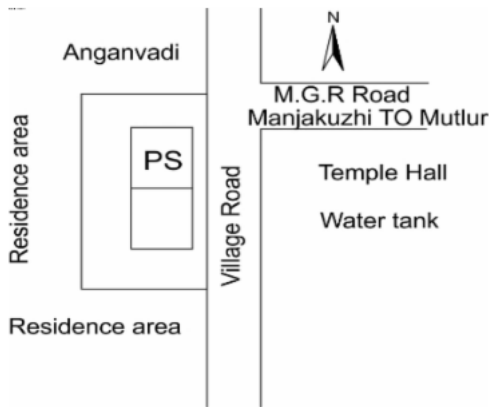

Key MAP View