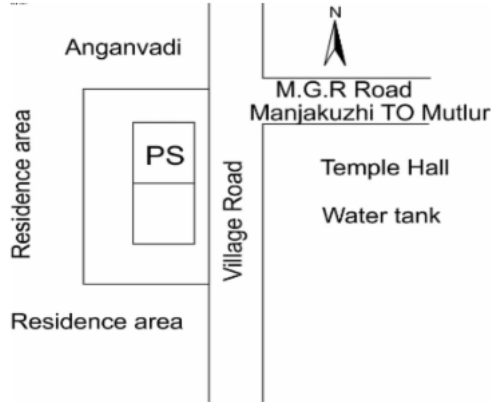

Google Map View

Polling Station Building Front View

Polling Station Front View

Cad View

Key MAP View

சட்டமன்றத் தொகுதியின் எண் மற்றும் பெயர் : 158-சிதம்பரம்
பிரிவு எண் மற்றும் பெயர் 1-மஞ்சகுழி (வ.கி) மற்றும் (ஊ), மஞ்சகுழி போகும் வழி