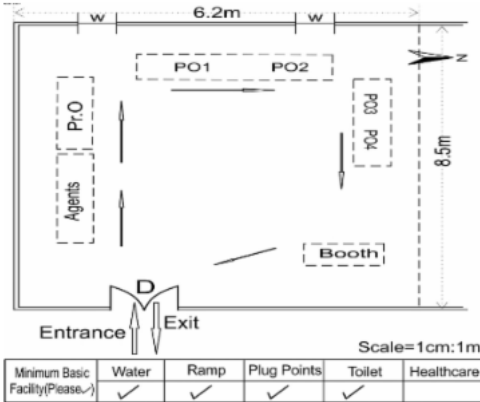

Google Map View

Polling Station Building Front View

Polling Station Front View

Cad View

Key MAP View

சட்டமன்றத் தொகுதியின் எண் மற்றும் பெயர் : 158-சிதம்பரம்
பிரிவு எண் மற்றும் பெயர் 1-மஞ்சகுழி (வ.கி) மற்றும் (ஊ), மஞ்சகுழி போகும் வழி