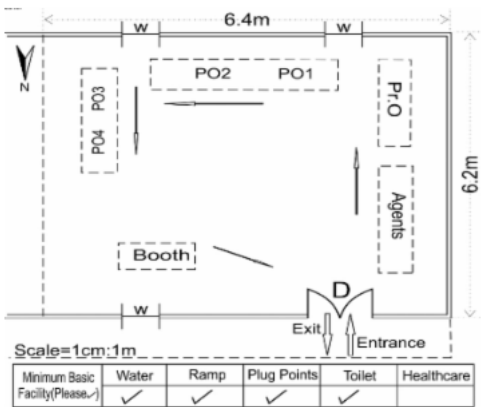

Google Map View

Polling Station Building Front View

Polling Station Front View

Cad View

Key MAP View

1 பெயர் : காளிதாஸ் - தந்தையின் பெயர்: ரங்கநாதன் - வீட்டு எண் : 0 வயது : 34 பாலினம் : ஆண் Photo is available	WFJ0438119	2 பெயர் : விக்கனேஷ்வரன் தந்தையின் பெயர்: தமிழ்செல்வன் வீட்டு எண் : 1 வயது : 30 பாலினம் : ஆண் Photo is available	WFJ1874957	3 பெயர் : லாவண்யா - கணவர் பெயர்: விஜி - வீட்டு எண் : 3 வயது : 41 பாலினம் : பெண் Photo is available	WFJ0782243
4 பெயர் : மகேஷ்வரி கணவர் பெயர்: தங்கதுரை வீட்டு எண் : 3/27 வயது : 27 பாலினம் : பெண் Photo is available	WFJ1972454	5 பெயர் : அசோக் தந்தையின் பெயர்: குமார் வீட்டு எண் : 7/744 வயது : 23 பாலினம் : ஆண் Photo is available	WFJ1872944	6 பெயர் : அருண் தந்தையின் பெயர்: குமார் வீட்டு எண் : 7/744 வயது : 20 பாலினம் : ஆண் Photo is available	WFJ2104768
7 பெயர் : பிரியா தர்ஷினி தந்தையின் பெயர்: தமிழ் செல்வன் வீட்டு எண் : 12 வயது : 28 பாலினம் : பெண் Photo is available	WFJ1874007	8 பெயர் : சூபாஷ் தந்தையின் பெயர்: பக்கிரி சாமி வீட்டு எண் : 22 வயது : 34 பாலினம் : ஆண் Photo is available	WFJ1874213	9 பெயர் : பிரதீப் தந்தையின் பெயர்: செல்வம் வீட்டு எண் : 22 வயது : 24 பாலினம் : ஆண் Photo is available	WFJ1882208
10 பெயர் : செளமியா கணவர் பெயர்: முகேஷ் வீட்டு எண் : 22 வயது : 23 பாலினம் : பெண் Photo is available	WFJ1878057	11 பெயர் : பார்த்திபன் - தந்தையின் பெயர்: மகாலிங்கம் - வீட்டு எண் : 23 வயது : 34 பாலினம் : ஆண் Photo is available	WFJ0970657	12 பெயர் : பிரிதா - தந்தையின் பெயர்: கோபு - வீட்டு எண் : 23 வயது : 34 பாலினம் : பெண் Photo is available	WFJ0782318
13 பெயர் : பிரகாஷ் - தந்தையின் பெயர்: மகாலிங்கம் - வீட்டு எண் : 27 வயது : 36 பாலினம் : ஆண் Photo is available	WFJ1856053	14 பெயர் : நவீன் தந்தையின் பெயர்: நாகலிங்கம் - வீட்டு எண் : 28 வயது : 29 பாலினம் : ஆண் Photo is available	WFJ0782219	15 பெயர் : ஸ்ரீபந்தராஜ் - தந்தையின் பெயர்: அருள் - வீட்டு எண் : 33 வயது : 29 பாலினம் : ஆண் Photo is available	WFJ0782201
16 பெயர் : கிரிஜா கணவர் பெயர்: தியாகராஜன் வீட்டு எண் : 36 வயது : 31 பாலினம் : பெண் Photo is available	WFJ1875491	17 பெயர் : ரங்கநாதன் தந்தையின் பெயர்: ஆறுமுகம் வீட்டு எண் : 37 வயது : 67 பாலினம் : ஆண் Photo is available	WFJ2003523	18 பெயர் : அஜய் தந்தையின் பெயர்: ஆறுமுகம் வீட்டு எண் : 41 வயது : 23 பாலினம் : ஆண் Photo is available	WFJ1882364
19 பெயர் : செளந்தரியா கணவர் பெயர்: முருகா வேல் வீட்டு எண் : 44 வயது : 32 பாலினம் : பெண் Photo is available	WFJ1871847	20 பெயர் : ரோகன் - தந்தையின் பெயர்: முருகன் - வீட்டு எண் : 49 வயது : 29 பாலினம் : ஆண் Photo is available	WFJ0782227	21 பெயர் : செந்தமிழ்செல்வி கணவர் பெயர்: மதன்ராஜ் வீட்டு எண் : 55 வயது : 24 பாலினம் : பெண் Photo is available	WFJ1906569
22 பெயர் : ராஜூல் தந்தையின் பெயர்: ராஜா வீட்டு எண் : 56 வயது : 23 பாலினம் : ஆண் Photo is available	WFJ1874577	23 பெயர் : ஜனனி தந்தையின் பெயர்: லட்சுமணன் வீட்டு எண் : 62 வயது : 19 பாலினம் : பெண் Photo is available	WFJ2200012	24 பெயர் : தமிழ்செல்வி கணவர் பெயர்: ராஜேஷ் வீட்டு எண் : 67 வயது : 30 பாலினம் : பெண் Photo is available	WFJ1084797
25 பெயர் : மணிகண்டன் தந்தையின் பெயர்: கதிர்வேல் வீட்டு எண் : 71 வயது : 24 பாலினம் : ஆண் Photo is available	WFJ1905991	26 பெயர் : சூரியராஜ் தந்தையின் பெயர்: கதிர்வேல் வீட்டு எண் : 71 வயது : 22 பாலினம் : ஆண் Photo is available	WFJ2037257	27 பெயர் : லாவண்யா தந்தையின் பெயர்: சாமிதுரை வீட்டு எண் : 71 வயது : 20 பாலினம் : பெண் Photo is available	WFJ2065654
28 பெயர் : மகிழ்ந்தி தந்தையின் பெயர்: மணி வீட்டு எண் : 74 வயது : 25 பாலினம் : பெண் Photo is available	WFJ1874296	29 பெயர் : ஜெயப்ரியா கணவர் பெயர்: மணிமாறன் வீட்டு எண் : 79 வயது : 30 பாலினம் : பெண் Photo is available	WFJ1786037	30 பெயர் : விக்கனேஷ் குமார் தந்தையின் பெயர்: சக்திவேல் வீட்டு எண் : 86 வயது : 23 பாலினம் : ஆண் Photo is available	WFJ2001261