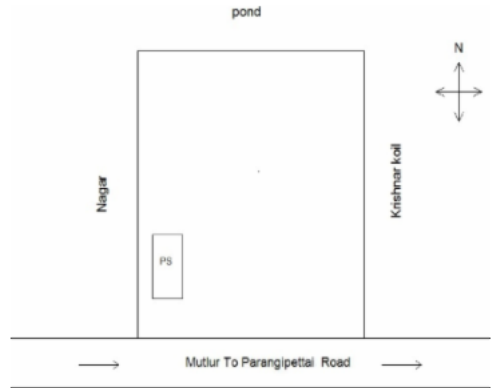

Google Map View

Polling Station Building Front View

Polling Station Front View

Cad View

Key MAP View

1 பெயர் : ஷாலினி தந்தையின் பெயர்: சந்திரன் வீட்டு எண் : 0 வயது : 25 பாலினம் : பெண் Photo is available	WFJ2123644	2 பெயர் : அஞ்சாலாட்சி - கணவர் பெயர்: அண்ணாமலை - வீட்டு எண் : 1 வயது : 82 பாலினம் : பெண் Photo is available	WFJ1333111	3 பெயர் : இந்திராணி - கணவர் பெயர்: அண்ணாமலை - வீட்டு எண் : 1 வயது : 77 பாலினம் : பெண் Photo is available	WFJ1333129
4 பெயர் : சிலம்பாவி கணவர் பெயர்: ஆறுமுகம் வீட்டு எண் : 1 வயது : 66 பாலினம் : பெண் Photo is available	WFJ2019834	5 பெயர் : ராசேந்திரன் - தந்தையின் பெயர்: பக்கிரி - வீட்டு எண் : 1 வயது : 63 பாலினம் : ஆண் Photo is available	WFJ1333137	6 பெயர் : தமயந்தி - கணவர் பெயர்: ஐயப்பன் - வீட்டு எண் : 1 வயது : 60 பாலினம் : பெண் Photo is available	LBC1716513
7 பெயர் : அமுதா - கணவர் பெயர்: ராசேந்திரன் - வீட்டு எண் : 1 வயது : 58 பாலினம் : பெண் Photo is available	WFJ1333145	8 பெயர் : மதன்குமார் - தந்தையின் பெயர்: ராஜேந்திரன் - வீட்டு எண் : 1 வயது : 42 பாலினம் : ஆண் Photo is available	LBC1714062	9 பெயர் : சார்லஸ் தந்தையின் பெயர்: செல்வராஜ் வீட்டு எண் : 1 வயது : 35 பாலினம் : ஆண் Photo is available	WFJ2074128
S 10 பெயர் : ராஜலட்சுமி தந்தையின் பெயர்: வெங்கடேசன் வீட்டு எண் : 1 வயது : 26 பாலினம் : பெண் DELETED Photo is available	SQY0084871	11 பெயர் : லட்சுமி - கணவர் பெயர்: செல்வராஜ் - வீட்டு எண் : 1-1 வயது : 49 பாலினம் : பெண் Photo is available	LBC1715788	12 பெயர் : செல்வராஜ் - தந்தையின் பெயர்: ராமு - வீட்டு எண் : 1-1 வயது : 48 பாலினம் : ஆண் Photo is available	LBC1715101
13 பெயர் : கணபதி - தந்தையின் பெயர்: பக்கிரிசாமி - வீட்டு எண் : 1-1 வயது : 44 பாலினம் : ஆண் Photo is available	LBC1714542	14 பெயர் : மீனாட்சி - கணவர் பெயர்: கணபதி - வீட்டு எண் : 1-1 வயது : 43 பாலினம் : பெண் Photo is available	LBC1715838	15 பெயர் : பாப்பாத்தி - கணவர் பெயர்: பக்கிரிசாமி - வீட்டு எண் : 1-2 வயது : 64 பாலினம் : பெண் Photo is available	LBC1715853
16 பெயர் : மீனாட்சி - கணவர் பெயர்: வேலன் - வீட்டு எண் : 1-2 வயது : 44 பாலினம் : பெண் Photo is available	LBC1718758	17 பெயர் : வாசுகி - கணவர் பெயர்: சுப்ரமணியன் - வீட்டு எண் : 1A வயது : 63 பாலினம் : பெண் Photo is available	LBC1716083	18 பெயர் : லெட்சுமி - கணவர் பெயர்: மலையப்பன் - வீட்டு எண் : 1e வயது : 32 பாலினம் : பெண் Photo is available	WFJ0538488
19 பெயர் : ஆனந்தன் - தந்தையின் பெயர்: பழநி - வீட்டு எண் : 2 வயது : 61 பாலினம் : ஆண் Photo is available	LBC1145879	20 பெயர் : தேவி - தந்தையின் பெயர்: ஆனந்தன் - வீட்டு எண் : 2 வயது : 53 பாலினம் : பெண் Photo is available	WFJ1333160	21 பெயர் : ராசி - கணவர் பெயர்: கலியமூர்த்தி - வீட்டு எண் : 2 வயது : 51 பாலினம் : பெண் Photo is available	WFJ1333178
22 பெயர் : தில்லையம்மாள் - கணவர் பெயர்: அருள் - வீட்டு எண் : 2 வயது : 47 பாலினம் : பெண் Photo is available	LBC2500163	23 பெயர் : திருநாவுகரசு - தந்தையின் பெயர்: பள்ளிகொண்டான் - வீட்டு எண் : 2 வயது : 46 பாலினம் : ஆண் Photo is available	LBC1714286	24 பெயர் : பரமகுரு - தந்தையின் பெயர்: மாசிலாமணி - வீட்டு எண் : 2 வயது : 42 பாலினம் : ஆண் Photo is available	LBC2142875
25 பெயர் : மணிமேகலை - கணவர் பெயர்: பார்த்திபன் - வீட்டு எண் : 2 வயது : 41 பாலினம் : பெண் Photo is available	LBC2143022	26 பெயர் : அருள்பாண்டியன் - தந்தையின் பெயர்: ஆனந்தன் - வீட்டு எண் : 2 வயது : 39 பாலினம் : ஆண் Photo is available	LBC2142834	27 பெயர் : தனம் - கணவர் பெயர்: முத்துகிருஷ்ணன் - வீட்டு எண் : 2 வயது : 32 பாலினம் : பெண் Photo is available	WFJ0660225
28 பெயர் : அருள்தீபன் - தந்தையின் பெயர்: ஆனந்தன் - வீட்டு எண் : 2 வயது : 31 பாலினம் : ஆண் Photo is available	WFJ0538504	29 பெயர் : கார்த்தி தந்தையின் பெயர்: கர்ணன் வீட்டு எண் : 2 வயது : 29 பாலினம் : ஆண் Photo is available	WFJ2018448	30 பெயர் : திவ்யா - தந்தையின் பெயர்: ஆனந்தன் - வீட்டு எண் : 2 வயது : 28 பாலினம் : பெண் Photo is available	WFJ0859090