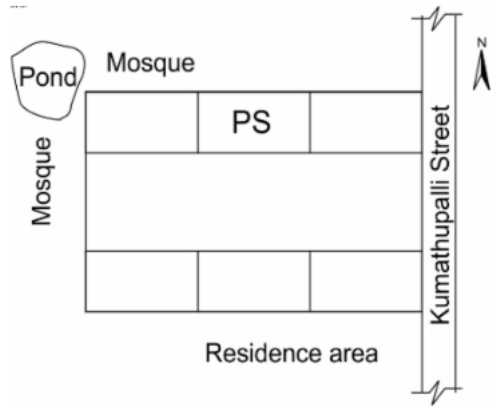

வாக்காளர் பதிவு அலுவலரின்  
கையொப்பம்

Nazri Naksha

Google Map View

Polling Station Building Front View

Polling Station Front View

Cad View

Key MAP View

|   |            |  |            |   |            |
|---|------------|--|------------|---|------------|
| 1<br>பெயர் : செல்வி -<br>கணவர் பெயர்: குமார் -<br>வீட்டு எண் : 0<br>வயது : 53 பாலினம் : பெண்<br>Photo is available            | YDW0420661 | 2<br>பெயர் : புவனேஸ்வரி செல்வகுமார்<br>தந்தையின் பெயர்: செல்வகுமார்<br>அப்பா<br>வீட்டு எண் : 0<br>வயது : 22 பாலினம் : பெண்<br>Photo is available | WFJ2103703 | 3<br>பெயர் : சம்பத் -<br>தந்தையின் பெயர்: பிச்சாவரம் -<br>வீட்டு எண் : 1<br>வயது : 74 பாலினம் : ஆண்<br>Photo is available               | WFJ1335090 |
| 4<br>பெயர் : சசிலா -<br>கணவர் பெயர்: சம்பத் -<br>வீட்டு எண் : 1<br>வயது : 69 பாலினம் : பெண்<br>Photo is available             | WFJ1335108 | 5<br>பெயர் : சிவானந்தம் -<br>தந்தையின் பெயர்: பிச்சாவரம் -<br>வீட்டு எண் : 1<br>வயது : 52 பாலினம் : ஆண்<br>Photo is available                    | WFJ0093880 | 6<br>பெயர் : சுகதா -<br>கணவர் பெயர்: சிவானந்தம் -<br>வீட்டு எண் : 1<br>வயது : 47 பாலினம் : பெண்<br>Photo is available                   | WFJ0093872 |
| # 7<br>பெயர் : ஸ் பிரசாத்<br>தந்தையின் பெயர்: சம்பத் -<br>வீட்டு எண் : 1<br>வயது : 43 பாலினம் : ஆண்<br>Photo is available     | WFJ0093864 | 8<br>பெயர் : ராஜேஷ் -<br>தந்தையின் பெயர்: சம்பத் -<br>வீட்டு எண் : 1<br>வயது : 39 பாலினம் : ஆண்<br>Photo is available                            | LBC2429389 | 9<br>பெயர் : ஜெயபுரீ<br>கணவர் பெயர்: ராஜேஷ்<br>வீட்டு எண் : 1<br>வயது : 32 பாலினம் : பெண்<br>Photo is available                         | WFJ1909753 |
| 10<br>பெயர் : நரேந்திரகுமார்<br>தந்தையின் பெயர்: கருணா<br>வீட்டு எண் : 1<br>வயது : 27 பாலினம் : ஆண்<br>Photo is available     | WFJ1132885 | 11<br>பெயர் : தமிழரசன்<br>தந்தையின் பெயர்: ஆனந்தன்<br>வீட்டு எண் : 1/5<br>வயது : 25 பாலினம் : ஆண்<br>Photo is available                          | WFJ1855303 | 12<br>பெயர் : சூர்யா நாகராஜ்<br>தந்தையின் பெயர்: நாகராஜ் நாகராஜ்<br>வீட்டு எண் : 1/113<br>வயது : 26 பாலினம் : ஆண்<br>Photo is available | WFJ2190866 |
| 13<br>பெயர் : விமல் ஆ வ ர<br>தந்தையின் பெயர்: ரவி -<br>வீட்டு எண் : 1ஏ<br>வயது : 30 பாலினம் : ஆண்<br>Photo is available       | WFJ0660621 | 14<br>பெயர் : பானுபிரியா -<br>கணவர் பெயர்: விமல் ஆ வ ர<br>வீட்டு எண் : 1ஏ<br>வயது : 29 பாலினம் : பெண்<br>Photo is available                      | UPX0683730 | 15<br>பெயர் : ஆனந்தன் -<br>தந்தையின் பெயர்: கோவிந்தசாமி -<br>வீட்டு எண் : 1B<br>வயது : 53 பாலினம் : ஆண்<br>Photo is available           | LBC2429298 |
| 16<br>பெயர் : அழிந்தவள்ளி -<br>கணவர் பெயர்: வாழ்முனி -<br>வீட்டு எண் : 1E<br>வயது : 76 பாலினம் : பெண்<br>Photo is available   | WFJ0152744 | 17<br>பெயர் : அபிராமி -<br>கணவர் பெயர்: குட்டியான்பு -<br>வீட்டு எண் : 1E<br>வயது : 72 பாலினம் : பெண்<br>Photo is available                      | LBC2500197 | 18<br>பெயர் : இந்திராணி -<br>கணவர் பெயர்: கோபால் -<br>வீட்டு எண் : 1E<br>வயது : 65 பாலினம் : பெண்<br>Photo is available                 | WFJ0330936 |
| 19<br>பெயர் : துரை -<br>தந்தையின் பெயர்: செல்வராஜ் -<br>வீட்டு எண் : 1E<br>வயது : 64 பாலினம் : ஆண்<br>Photo is available      | WFJ0660597 | 20<br>பெயர் : மயில்வாசன் -<br>தந்தையின் பெயர்: சுப்ரமணியன் -<br>வீட்டு எண் : 1E<br>வயது : 59 பாலினம் : ஆண்<br>Photo is available                 | WFJ0152868 | 21<br>பெயர் : செல்வி -<br>கணவர் பெயர்: துரை -<br>வீட்டு எண் : 1E<br>வயது : 59 பாலினம் : பெண்<br>Photo is available                      | WFJ0660670 |
| 22<br>பெயர் : ராதா -<br>தந்தையின் பெயர்: அச்சுதன் -<br>வீட்டு எண் : 1E<br>வயது : 58 பாலினம் : பெண்<br>Photo is available      | WFJ0152637 | 23<br>பெயர் : கோமதி -<br>கணவர் பெயர்: ரவி -<br>வீட்டு எண் : 1E<br>வயது : 58 பாலினம் : பெண்<br>Photo is available                                 | WFJ0660746 | 24<br>பெயர் : சுப்பிரமணி -<br>தந்தையின் பெயர்: குப்புசாமி -<br>வீட்டு எண் : 1E<br>வயது : 56 பாலினம் : ஆண்<br>Photo is available         | WFJ0152603 |
| 25<br>பெயர் : கர்ணா -<br>தந்தையின் பெயர்: பள்ளிகொண்டான் -<br>வீட்டு எண் : 1E<br>வயது : 50 பாலினம் : ஆண்<br>Photo is available | WFJ0152710 | 26<br>பெயர் : மாலதி -<br>கணவர் பெயர்: பன்னீர்செல்வம் -<br>வீட்டு எண் : 1E<br>வயது : 48 பாலினம் : பெண்<br>Photo is available                      | WFJ0331025 | 27<br>பெயர் : விஜயகுமாரி -<br>கணவர் பெயர்: ரமேஷ் -<br>வீட்டு எண் : 1E<br>வயது : 47 பாலினம் : பெண்<br>Photo is available                 | WFJ0152462 |
| 28<br>பெயர் : கலைவாணி -<br>கணவர் பெயர்: கர்ணா -<br>வீட்டு எண் : 1E<br>வயது : 46 பாலினம் : பெண்<br>Photo is available          | WFJ0152728 | 29<br>பெயர் : சக்திவேல் -<br>தந்தையின் பெயர்: காந்தி -<br>வீட்டு எண் : 1E<br>வயது : 46 பாலினம் : ஆண்<br>Photo is available                       | WFJ0152504 | 30<br>பெயர் : அஞ்சலை -<br>கணவர் பெயர்: முருகன் -<br>வீட்டு எண் : 1E<br>வயது : 45 பாலினம் : பெண்<br>Photo is available                   | WFJ0152496 |