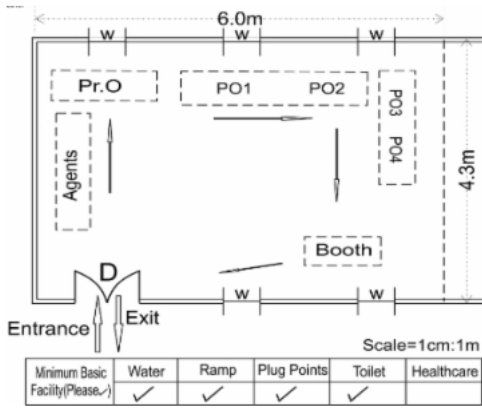

வாக்காளர் பதிவு அலுவலரின்  
கையொப்பம்

Nazri Naksha

Google Map View

Polling Station Building Front View

Polling Station Front View

Cad View

Key MAP View

|   |            |  |            |   |            |
|---|------------|--|------------|---|------------|
| 1<br>பெயர் : செல்வி -<br>கணவர் பெயர்: குமார் -<br>வீட்டு எண் : 0<br>வயது : 53 பாலினம் : பெண்<br>Photo is available            | YDW0420661 | 2<br>பெயர் : புவனேஸ்வரி செல்வகுமார்<br>தந்தையின் பெயர்: செல்வகுமார்<br>அப்பா<br>வீட்டு எண் : 0<br>வயது : 22 பாலினம் : பெண்<br>Photo is available | WFJ2103703 | 3<br>பெயர் : சம்பத் -<br>தந்தையின் பெயர்: பிச்சாவரம் -<br>வீட்டு எண் : 1<br>வயது : 74 பாலினம் : ஆண்<br>Photo is available               | WFJ1335090 |
| 4<br>பெயர் : சசிலா -<br>கணவர் பெயர்: சம்பத் -<br>வீட்டு எண் : 1<br>வயது : 69 பாலினம் : பெண்<br>Photo is available             | WFJ1335108 | 5<br>பெயர் : சிவானந்தம் -<br>தந்தையின் பெயர்: பிச்சாவரம் -<br>வீட்டு எண் : 1<br>வயது : 52 பாலினம் : ஆண்<br>Photo is available                    | WFJ0093880 | 6<br>பெயர் : சுகதா -<br>கணவர் பெயர்: சிவானந்தம் -<br>வீட்டு எண் : 1<br>வயது : 47 பாலினம் : பெண்<br>Photo is available                   | WFJ0093872 |
| # 7<br>பெயர் : ஸ் பிரசாத்<br>தந்தையின் பெயர்: சம்பத் -<br>வீட்டு எண் : 1<br>வயது : 43 பாலினம் : ஆண்<br>Photo is available     | WFJ0093864 | 8<br>பெயர் : ராஜேஷ் -<br>தந்தையின் பெயர்: சம்பத் -<br>வீட்டு எண் : 1<br>வயது : 39 பாலினம் : ஆண்<br>Photo is available                            | LBC2429389 | 9<br>பெயர் : ஜெயபுரீ<br>கணவர் பெயர்: ராஜேஷ்<br>வீட்டு எண் : 1<br>வயது : 32 பாலினம் : பெண்<br>Photo is available                         | WFJ1909753 |
| 10<br>பெயர் : நரேந்திரகுமார்<br>தந்தையின் பெயர்: கருணா<br>வீட்டு எண் : 1<br>வயது : 27 பாலினம் : ஆண்<br>Photo is available     | WFJ1132885 | 11<br>பெயர் : தமிழரசன்<br>தந்தையின் பெயர்: ஆனந்தன்<br>வீட்டு எண் : 1/5<br>வயது : 25 பாலினம் : ஆண்<br>Photo is available                          | WFJ1855303 | 12<br>பெயர் : சூர்யா நாகராஜ்<br>தந்தையின் பெயர்: நாகராஜ் நாகராஜ்<br>வீட்டு எண் : 1/113<br>வயது : 26 பாலினம் : ஆண்<br>Photo is available | WFJ2190866 |
| 13<br>பெயர் : விமல் ஆ வ ர<br>தந்தையின் பெயர்: ரவி -<br>வீட்டு எண் : 1ஏ<br>வயது : 30 பாலினம் : ஆண்<br>Photo is available       | WFJ0660621 | 14<br>பெயர் : பானுபிரியா -<br>கணவர் பெயர்: விமல் ஆ வ ர<br>வீட்டு எண் : 1ஏ<br>வயது : 29 பாலினம் : பெண்<br>Photo is available                      | UPX0683730 | 15<br>பெயர் : ஆனந்தன் -<br>தந்தையின் பெயர்: கோவிந்தசாமி -<br>வீட்டு எண் : 1B<br>வயது : 53 பாலினம் : ஆண்<br>Photo is available           | LBC2429298 |
| 16<br>பெயர் : அழிந்தவள்ளி -<br>கணவர் பெயர்: வாழ்முனி -<br>வீட்டு எண் : 1E<br>வயது : 76 பாலினம் : பெண்<br>Photo is available   | WFJ0152744 | 17<br>பெயர் : அபிராமி -<br>கணவர் பெயர்: குட்டியான்பு -<br>வீட்டு எண் : 1E<br>வயது : 72 பாலினம் : பெண்<br>Photo is available                      | LBC2500197 | 18<br>பெயர் : இந்திராணி -<br>கணவர் பெயர்: கோபால் -<br>வீட்டு எண் : 1E<br>வயது : 65 பாலினம் : பெண்<br>Photo is available                 | WFJ0330936 |
| 19<br>பெயர் : துரை -<br>தந்தையின் பெயர்: செல்வராஜ் -<br>வீட்டு எண் : 1E<br>வயது : 64 பாலினம் : ஆண்<br>Photo is available      | WFJ0660597 | 20<br>பெயர் : மயில்வாசன் -<br>தந்தையின் பெயர்: சுப்ரமணியன் -<br>வீட்டு எண் : 1E<br>வயது : 59 பாலினம் : ஆண்<br>Photo is available                 | WFJ0152868 | 21<br>பெயர் : செல்வி -<br>கணவர் பெயர்: துரை -<br>வீட்டு எண் : 1E<br>வயது : 59 பாலினம் : பெண்<br>Photo is available                      | WFJ0660670 |
| 22<br>பெயர் : ராதா -<br>தந்தையின் பெயர்: அச்சுதன் -<br>வீட்டு எண் : 1E<br>வயது : 58 பாலினம் : பெண்<br>Photo is available      | WFJ0152637 | 23<br>பெயர் : கோமதி -<br>கணவர் பெயர்: ரவி -<br>வீட்டு எண் : 1E<br>வயது : 58 பாலினம் : பெண்<br>Photo is available                                 | WFJ0660746 | 24<br>பெயர் : சுப்பிரமணி -<br>தந்தையின் பெயர்: குப்புசாமி -<br>வீட்டு எண் : 1E<br>வயது : 56 பாலினம் : ஆண்<br>Photo is available         | WFJ0152603 |
| 25<br>பெயர் : கர்ணா -<br>தந்தையின் பெயர்: பள்ளிகொண்டான் -<br>வீட்டு எண் : 1E<br>வயது : 50 பாலினம் : ஆண்<br>Photo is available | WFJ0152710 | 26<br>பெயர் : மாலதி -<br>கணவர் பெயர்: பன்னீர்செல்வம் -<br>வீட்டு எண் : 1E<br>வயது : 48 பாலினம் : பெண்<br>Photo is available                      | WFJ0331025 | 27<br>பெயர் : விஜயகுமாரி -<br>கணவர் பெயர்: ரமேஷ் -<br>வீட்டு எண் : 1E<br>வயது : 47 பாலினம் : பெண்<br>Photo is available                 | WFJ0152462 |
| 28<br>பெயர் : கலைவாணி -<br>கணவர் பெயர்: கர்ணா -<br>வீட்டு எண் : 1E<br>வயது : 46 பாலினம் : பெண்<br>Photo is available          | WFJ0152728 | 29<br>பெயர் : சக்திவேல் -<br>தந்தையின் பெயர்: காந்தி -<br>வீட்டு எண் : 1E<br>வயது : 46 பாலினம் : ஆண்<br>Photo is available                       | WFJ0152504 | 30<br>பெயர் : அஞ்சலை -<br>கணவர் பெயர்: முருகன் -<br>வீட்டு எண் : 1E<br>வயது : 45 பாலினம் : பெண்<br>Photo is available                   | WFJ0152496 |