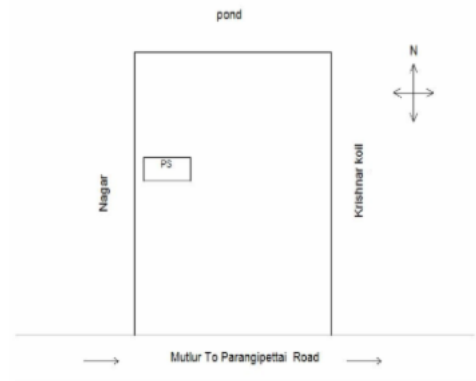

**Polling Station Building Front View**

**Polling Station Front View**

**Cad View**

Minimum Basic Facility(please✓)	Water	Ramp	Plug Points	Toilet	Healthcare
	✓	✓	✓	✓	✓

**Key MAP View**

சட்டமன்றத் தொகுதியின் எண் மற்றும் பெயர் : 158-சிதம்பரம்  
பிரிவு எண் மற்றும் பெயர் 1-பரங்கிப்பேட்டை (பே), வார்டு 13 கொத்தர் தெரு