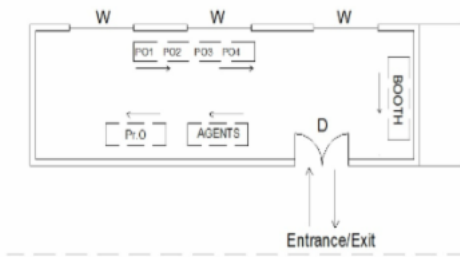

### 4. வாக்காளர்களின் எண்ணிக்கை

தொடங்கும் வரிசை எண்	முடியும் வரிசை எண்.	நிகர வாக்காளர்களின் எண்ணிக்கை			
		ஆண்	பெண்	மூன்றாம் பாலினம்	மொத்தம்
1	522	251	268	0	519

கையொப்பம்

**Nazri Naksha**

**Google Map View**

**Polling Station Building Front View**

**Polling Station Front View**

**Cad View**

Minimum Basic Facility(please✓)	Water	Ramp	Plug Points	Toilet	Healthcare
	✓	✓	✓	✓	✓

**Key MAP View**

சட்டமன்றத் தொகுதியின் எண் மற்றும் பெயர் : 158-சிதம்பரம்  
பிரிவு எண் மற்றும் பெயர் 1-பரங்கிப்பேட்டை (பே), வார்டு 13 கொத்தர் தெரு