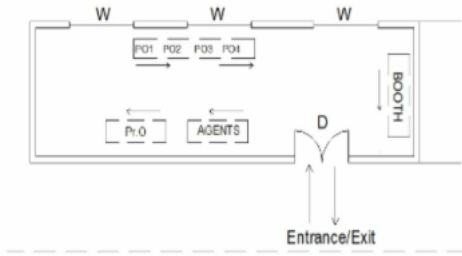

Polling Station Front View

Cad View

Minimum Basic Facility (please ✓)	Water	Ramp	Plug Points	Toilet	Healthcare
	✓	✓	✓	✓	✓

Key MAP View

சட்டமன்றத் தொகுதியின் எண் மற்றும் பெயர் : 158-சிதம்பரம் மற்றும் பெயர் 1-பரங்கிப்பேட்டை (பே), வார்டு 12, ரெங்கபிள்ளை மண்டபத்தெரு
பிரிவு எண் மற்றும் பெயர்