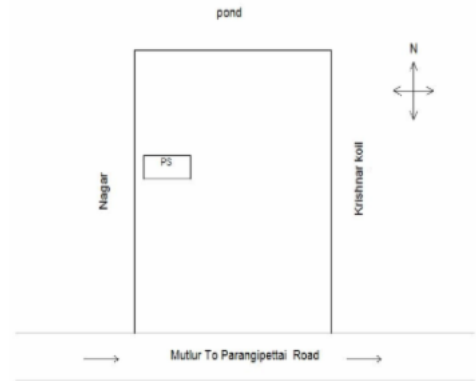

Polling Station Front View

Cad View

Minimum Basic Facility (please ✓)	Water	Ramp	Plug Points	Toilet	Healthcare
	✓	✓	✓	✓	✓

Key MAP View

சட்டமன்றத் தொகுதியின் எண் மற்றும் பெயர் : 158-சிதம்பரம் மற்றும் பெயர் 1-பரங்கிப்பேட்டை (பே), வார்டு 12, ரெங்கபிள்ளை மண்டபத்தெரு
பிரிவு எண் மற்றும் பெயர்