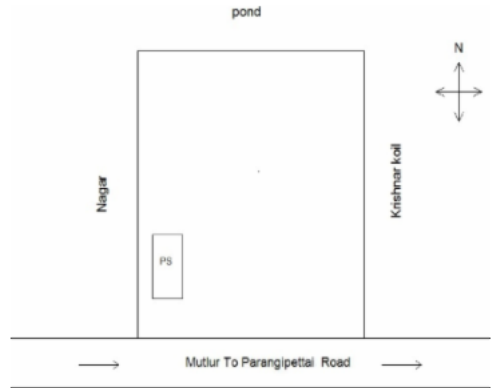

Key MAP View