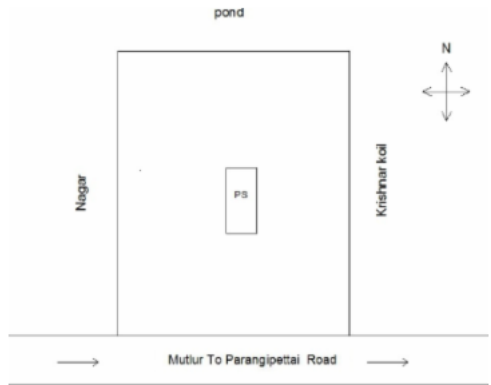

Key MAP View