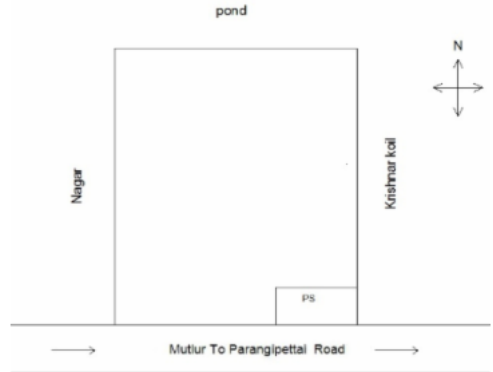

Key MAP View