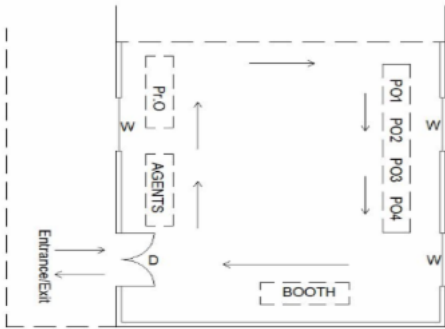

Google Map View

Polling Station Building Front View

Polling Station Front View

Cad View

Minimum Basic Facility (please)	Water	Ramp	Plug Points	Toilet	Healthcare
✓	✓	✓	✓	✓	✓

Key MAP View

1 பெயர் : லட்சுமி பஞ்சநாதன் கணவர் பெயர்: பஞ்சநாதன் - வீட்டு எண் : 0 வயது : 58 பாலினம் : பெண் Photo is available	WFJ1355825	2 பெயர் : செயந்தி - கணவர் பெயர்: சுந்தரமூர்த்தி - வீட்டு எண் : 1 வயது : 52 பாலினம் : பெண் Photo is available	WFJ1351352	3 பெயர் : கேசம்மாள் - கணவர் பெயர்: எத்திராஜ் - வீட்டு எண் : 1 வயது : 49 பாலினம் : பெண் Photo is available	WFJ0544155
4 பெயர் : பாரதிராஜன் - தந்தையின் பெயர்: பாஸ்கர் - வீட்டு எண் : 1 வயது : 31 பாலினம் : ஆண் Photo is available	WFJ0666115	5 பெயர் : கலைவாணி - தந்தையின் பெயர்: பஞ்சநாதன் - வீட்டு எண் : 1 வயது : 28 பாலினம் : பெண் Photo is available	WFJ0917344	6 பெயர் : ரஞ்சினி கணவர் பெயர்: லக்ஷ்மணன் வீட்டு எண் : 1 வயது : 28 பாலினம் : பெண் Photo is available	WFJ2194843
7 பெயர் : தீயா தந்தையின் பெயர்: ரவி வீட்டு எண் : 1 வயது : 27 பாலினம் : பெண் Photo is available	WFJ2073450	8 பெயர் : தீஜா தந்தையின் பெயர்: ரவி வீட்டு எண் : 1 வயது : 27 பாலினம் : பெண் Photo is available	WFJ2079358	9 பெயர் : சுகந்தி தந்தையின் பெயர்: இளங்கோவன் வீட்டு எண் : 1 வயது : 27 பாலினம் : பெண் Photo is available	WFJ2162766
10 பெயர் : விஜயலட்சுமி தந்தையின் பெயர்: பாஸ்கர் வீட்டு எண் : 1 வயது : 26 பாலினம் : பெண் Photo is available	WFJ1887058	11 பெயர் : வித்யா தந்தையின் பெயர்: பாஸ்கர் வீட்டு எண் : 1 வயது : 25 பாலினம் : பெண் Photo is available	WFJ1887116	12 பெயர் : ப்ரிதா ஸ்ரீ தந்தையின் பெயர்: கருணாகரன் வீட்டு எண் : 1 வயது : 22 பாலினம் : பெண் Photo is available	WFJ2065019
13 பெயர் : வைத்திஸ் தந்தையின் பெயர்: பாஸ்கர் வீட்டு எண் : 1 வயது : 22 பாலினம் : ஆண் Photo is available	WFJ2071058	14 பெயர் : ராஜ்குமார் தந்தையின் பெயர்: ராஜா வீட்டு எண் : 1 வயது : 22 பாலினம் : ஆண் Photo is available	WFJ2172054	15 பெயர் : பவதாரணி தந்தையின் பெயர்: விநாயகம் வீட்டு எண் : 1 வயது : 21 பாலினம் : பெண் Photo is available	WFJ2091825
16 பெயர் : சுனிதா தந்தையின் பெயர்: சுந்தரேசன் வீட்டு எண் : 1 வயது : 20 பாலினம் : பெண் Photo is available	WFJ2194488	17 பெயர் : ஜெயவதனி கணவர் பெயர்: கௌதம் வீட்டு எண் : 1 வயது : 19 பாலினம் : பெண் Photo is available	WFJ2196228	18 பெயர் : சஞ்சய் தந்தையின் பெயர்: ரத்தினவேல் வீட்டு எண் : 1 வயது : 19 பாலினம் : ஆண் Photo is available	WFJ2221620
19 பெயர் : ரவிச்சந்திரன் - தந்தையின் பெயர்: சின்னசாமி - வீட்டு எண் : 1E வயது : 62 பாலினம் : ஆண் Photo is available	WFJ0219378	20 பெயர் : கலைச்செல்வி - கணவர் பெயர்: விஸ்வநாதன் - வீட்டு எண் : 1E வயது : 41 பாலினம் : பெண் Photo is available	WFJ0665794	21 பெயர் : தீபா - கணவர் பெயர்: காந்தி - வீட்டு எண் : 1E வயது : 39 பாலினம் : பெண் Photo is available	WFJ0219691
22 பெயர் : விமலாதேவி - கணவர் பெயர்: சரவணன் - வீட்டு எண் : 1E வயது : 37 பாலினம் : பெண் Photo is available	WFJ0219196	23 பெயர் : முருகன் - தந்தையின் பெயர்: அண்ணாமலை - வீட்டு எண் : 1E வயது : 37 பாலினம் : ஆண் Photo is available	WFJ0154740	24 பெயர் : திருநாவுக்கரசு - தந்தையின் பெயர்: ரவி - வீட்டு எண் : 1E வயது : 34 பாலினம் : ஆண் Photo is available	WFJ0219097
25 பெயர் : ராகவன் - தந்தையின் பெயர்: நாகராஜன் - வீட்டு எண் : 1E வயது : 30 பாலினம் : ஆண் Photo is available	WFJ0665810	26 பெயர் : வரதராஜன் - தந்தையின் பெயர்: முருகையன் - வீட்டு எண் : 1E வயது : 30 பாலினம் : ஆண் Photo is available	WFJ0665844	27 பெயர் : செல்வராசு - தந்தையின் பெயர்: காத்தவராயன் - வீட்டு எண் : 2 வயது : 68 பாலினம் : ஆண் Photo is available	WFJ1348044
28 பெயர் : சந்திரசேகரன் - தந்தையின் பெயர்: அய்யாறு - வீட்டு எண் : 2 வயது : 63 பாலினம் : ஆண் Photo is available	LBC1160787	29 பெயர் : சாந்தி - கணவர் பெயர்: சந்திரசேகரன் - வீட்டு எண் : 2 வயது : 59 பாலினம் : பெண் Photo is available	WFJ1348069	30 பெயர் : அசோக்குமார் - தந்தையின் பெயர்: செல்வராஜ் - வீட்டு எண் : 2 வயது : 43 பாலினம் : ஆண் Photo is available	LBC1301282