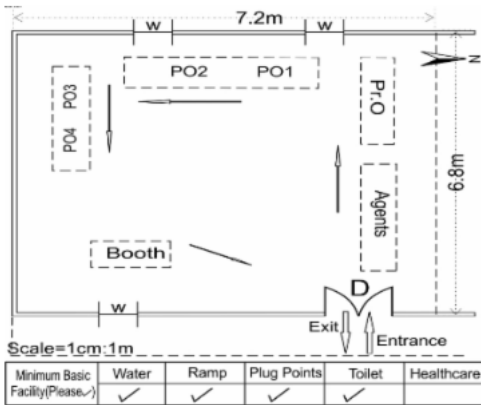

**Google Map View**

**Polling Station Building Front View**

**Polling Station Front View**

**Cad View**

**Key MAP View**

Silambimangalam To CUD to CDM Road Way

1 பெயர் : வினோத் - தந்தையின் பெயர்: வைத்தியலிங்கம் - வீட்டு எண் : 1-18F வயது : 32 பாலினம் : ஆண் Photo is available	WFJ0520783	2 பெயர் : பூந்தர் தந்தையின் பெயர்: சங்கர் வீட்டு எண் : 7 வயது : 19 பாலினம் : ஆண் Photo is available	WFJ2199305	3 பெயர் : ஜெயபுரீ தந்தையின் பெயர்: கலைவாணன் வீட்டு எண் : 08 வயது : 21 பாலினம் : பெண் Photo is available	WFJ2070175
4 பெயர் : ராகுல் தந்தையின் பெயர்: ரஜினி வீட்டு எண் : 14 வயது : 23 பாலினம் : ஆண் Photo is available	WFJ1897024	5 பெயர் : லட்சுமி கணவர் பெயர்: தியாகராஜன் வீட்டு எண் : 24 வயது : 40 பாலினம் : பெண் Photo is available	WFJ2183481	6 பெயர் : அய்யப்பன் - தந்தையின் பெயர்: பழனிவேல் - வீட்டு எண் : 27 வயது : 43 பாலினம் : ஆண் Photo is available	LBC1117548
7 பெயர் : சக்தி வேல் தந்தையின் பெயர்: ஜீவா நந்தம் வீட்டு எண் : 27 வயது : 29 பாலினம் : பெண் Photo is available	WFJ1896844	8 பெயர் : செளந்தராஜன் - தந்தையின் பெயர்: சேகர் - வீட்டு எண் : 35B வயது : 32 பாலினம் : ஆண் Photo is available	WFJ0438903	9 பெயர் : மங்கலட்சுமி கணவர் பெயர்: சுரேந்திரன் வீட்டு எண் : 36 வயது : 38 பாலினம் : பெண் Photo is available	WFJ2018646
10 பெயர் : பிரவீண் குமார் தந்தையின் பெயர்: பழனிவேல் வீட்டு எண் : 39 வயது : 26 பாலினம் : ஆண் Photo is available	WFJ1040955	11 பெயர் : கிரிஜா கணவர் பெயர்: கோபாலகிருஷ்ணன் வீட்டு எண் : 43 வயது : 34 பாலினம் : பெண் Photo is available	WFJ2137750	12 பெயர் : பி அஜய் தந்தையின் பெயர்: ஜீ பாலசுப்ரமணியன் வீட்டு எண் : 43 வயது : 21 பாலினம் : ஆண் Photo is available	WFJ2017473
13 பெயர் : திவாகர் தந்தையின் பெயர்: பாலசுப்பிரமணியன் வீட்டு எண் : 43 வயது : 19 பாலினம் : ஆண் Photo is available	WFJ2168391	14 பெயர் : ரமணன் தந்தையின் பெயர்: குமணன் வீட்டு எண் : 45 வயது : 19 பாலினம் : ஆண் Photo is available	WFJ2231686	15 பெயர் : சந்துரு தந்தையின் பெயர்: சங்கர் வீட்டு எண் : 48 வயது : 24 பாலினம் : ஆண் Photo is available	WFJ1807254
16 பெயர் : சஞ்சய் தந்தையின் பெயர்: சங்கர் வீட்டு எண் : 48 வயது : 23 பாலினம் : ஆண் Photo is available	WFJ2088052	17 பெயர் : ரேணுகா - கணவர் பெயர்: அய்யாப்பன் - வீட்டு எண் : 56 வயது : 34 பாலினம் : பெண் Photo is available	WFJ0438895	18 பெயர் : ஹரிஹரன் தந்தையின் பெயர்: கிருஷ்ணமூர்த்தி வீட்டு எண் : 58 வயது : 23 பாலினம் : ஆண் Photo is available	WFJ1889484
19 பெயர் : வித்யா தேவி தந்தையின் பெயர்: முருகவேல் வீட்டு எண் : 60 வயது : 23 பாலினம் : பெண் Photo is available	WFJ1889831	20 பெயர் : கீர்த்திகா தந்தையின் பெயர்: முருகவேல் வீட்டு எண் : 60 வயது : 20 பாலினம் : பெண் Photo is available	WFJ2074961	21 பெயர் : சேதுபதி தந்தையின் பெயர்: குமரவேல் வீட்டு எண் : 63 வயது : 32 பாலினம் : ஆண் Photo is available	WFJ0520775
22 பெயர் : சுபலட்சுமி தந்தையின் பெயர்: வடிவேல் வீட்டு எண் : 63 வயது : 27 பாலினம் : பெண் Photo is available	ZZG1045715	23 பெயர் : எழில்சந்திரன் தந்தையின் பெயர்: ரமேஷ் வீட்டு எண் : 63 வயது : 21 பாலினம் : ஆண் Photo is available	WFJ2018596	24 பெயர் : பிரசன்னா தந்தையின் பெயர்: வெற்றிவேல் வீட்டு எண் : 64 வயது : 22 பாலினம் : ஆண் Photo is available	WFJ1975689
25 பெயர் : உதயகுமார் - தந்தையின் பெயர்: கோபால் - வீட்டு எண் : 69 வயது : 31 பாலினம் : ஆண் Photo is available	WFJ0520841	26 பெயர் : சுரேஷ் தந்தையின் பெயர்: அர்ஜுனன் வீட்டு எண் : 71 வயது : 42 பாலினம் : ஆண் Photo is available	WFJ1965227	27 பெயர் : ரஞ்சித் தந்தையின் பெயர்: பன்னீர் வீட்டு எண் : 89 வயது : 23 பாலினம் : ஆண் Photo is available	WFJ1889781
28 பெயர் : பிரகாஷ் - தந்தையின் பெயர்: ஊமதுரை - வீட்டு எண் : 91 வயது : 32 பாலினம் : ஆண் Photo is available	WFJ0520742	29 பெயர் : செந்தில் குமார் தந்தையின் பெயர்: செல்வராசு வீட்டு எண் : 92 வயது : 23 பாலினம் : ஆண் Photo is available	WFJ1890078	30 பெயர் : சிலம்பநாதன் தந்தையின் பெயர்: வீரப்பருமாள் வீட்டு எண் : 92எ வயது : 26 பாலினம் : ஆண் Photo is available	WFJ1955640