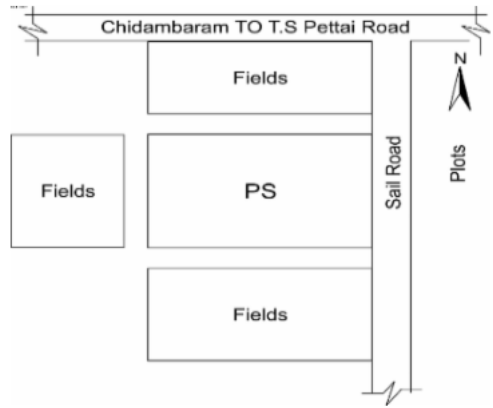

Google Map View

Polling Station Building Front View

Polling Station Front View

Cad View

Key MAP View

சட்டமன்றத் தொகுதியின் எண் மற்றும் பெயர் : 158-சிதம்பரம்
பிரிவு எண் மற்றும் பெயர் 1-சி. முட்டூர் (வ.கி), தீர்த்தாம்பாளையம்(உ), தைக்கால் தெரு