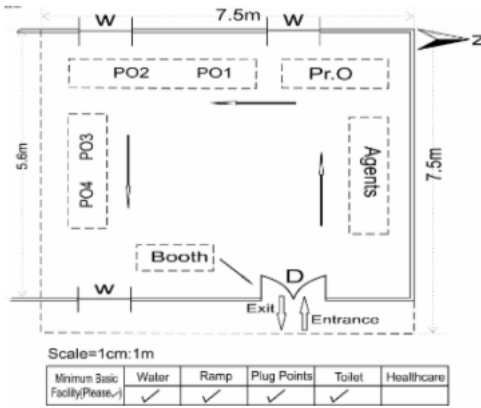

Google Map View

Polling Station Building Front View

Polling Station Front View

Cad View

Key MAP View

சட்டமன்றத் தொகுதியின் எண் மற்றும் பெயர் : 158-சிதம்பரம்
பிரிவு எண் மற்றும் பெயர் 1-சி. முட்டூர் (வ.கி), தீர்த்தாம்பாளையம்(உ), தைக்கால் தெரு