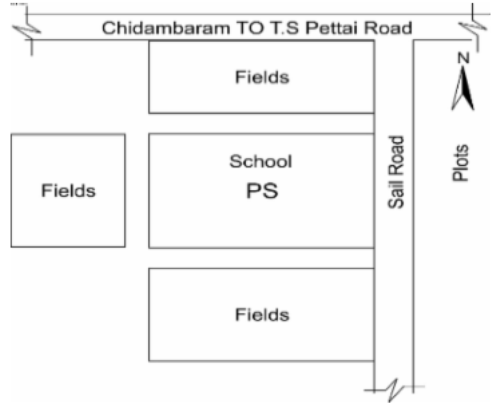

Google Map View

Polling Station Building Front View

Polling Station Front View

Cad View

Key MAP View

1 பெயர் : யுவாசினி தந்தையின் பெயர்: முருகன் வீட்டு எண் : 1/86 வயது : 22 பாலினம் : பெண் Photo is available	WFJ1985431	2 பெயர் : நித்யா தந்தையின் பெயர்: ஏழுமலை வீட்டு எண் : 1/96 வயது : 26 பாலினம் : பெண் Photo is available	WFJ1959501	3 பெயர் : வசந்தி - கணவர் பெயர்: இராஜமாணிக்கம் - வீட்டு எண் : 1E வயது : 61 பாலினம் : பெண் Photo is available	WFJ0155143
4 பெயர் : மங்கையர்கரசி - கணவர் பெயர்: பக்கிரிசாமி - வீட்டு எண் : 1E வயது : 60 பாலினம் : பெண் Photo is available	WFJ0546226	5 பெயர் : ராஜராமன் - தந்தையின் பெயர்: முத்தையன் - வீட்டு எண் : 1E வயது : 57 பாலினம் : ஆண் Photo is available	WFJ0546242	6 பெயர் : மகேஸ்வரி - கணவர் பெயர்: ராஜராமன் - வீட்டு எண் : 1E வயது : 52 பாலினம் : பெண் Photo is available	WFJ0546184
7 பெயர் : சந்திரா - கணவர் பெயர்: கலியபெருமாள் - வீட்டு எண் : 1E வயது : 52 பாலினம் : பெண் Photo is available	WFJ0546275	8 பெயர் : வளர்மதி - கணவர் பெயர்: நடராஜன் - வீட்டு எண் : 1E வயது : 49 பாலினம் : பெண் Photo is available	WFJ0155077	9 பெயர் : நாகராஜன் - தந்தையின் பெயர்: சுந்தரமூர்த்தி - வீட்டு எண் : 1E வயது : 44 பாலினம் : ஆண் Photo is available	WFJ0546259
10 பெயர் : தாசில் - தந்தையின் பெயர்: கலியபெருமாள் - வீட்டு எண் : 1E வயது : 42 பாலினம் : ஆண் Photo is available	WFJ0546234	11 பெயர் : செல்வராணி - கணவர் பெயர்: பன்னீர்செல்வம் - வீட்டு எண் : 1E வயது : 42 பாலினம் : பெண் Photo is available	WFJ0546473	12 பெயர் : ராஜலட்சுமி - கணவர் பெயர்: சந்தானகிருஷ்ணன் - வீட்டு எண் : 1E வயது : 40 பாலினம் : பெண் Photo is available	WFJ0546481
13 பெயர் : ராஜேந்திரன் - தந்தையின் பெயர்: மணிவேல் - வீட்டு எண் : 1E வயது : 36 பாலினம் : ஆண் Photo is available	WFJ0222794	14 பெயர் : மணிமேகலை - தந்தையின் பெயர்: பக்கிரிசாமி - வீட்டு எண் : 1E வயது : 35 பாலினம் : பெண் Photo is available	WFJ0222646	15 பெயர் : அமலா - கணவர் பெயர்: தாசில் - வீட்டு எண் : 1E வயது : 35 பாலினம் : பெண் Photo is available	WFJ0546192
16 பெயர் : கனகேஸ்வரி - கணவர் பெயர்: குமரவேல் - வீட்டு எண் : 1E வயது : 34 பாலினம் : பெண் Photo is available	WFJ0546218	17 பெயர் : பாணுபிரியா கணவர் பெயர்: பாவாடைராயன் வீட்டு எண் : 1E வயது : 34 பாலினம் : பெண் Photo is available	WFJ0546465	18 பெயர் : புவ்வல்லி - கணவர் பெயர்: மாரிமுத்து - வீட்டு எண் : 1E வயது : 32 பாலினம் : பெண் Photo is available	WFJ0546176
19 பெயர் : சக்திவேல் - தந்தையின் பெயர்: சண்முகம் - வீட்டு எண் : 1E வயது : 31 பாலினம் : ஆண் Photo is available	WFJ0546200	20 பெயர் : கீதா - கணவர் பெயர்: ரகுபதி - வீட்டு எண் : 2 வயது : 44 பாலினம் : பெண் Photo is available	LBC2543429	21 பெயர் : புவனேஸ்வரி - கணவர் பெயர்: கமலகண்ணன் - வீட்டு எண் : 2 வயது : 37 பாலினம் : பெண் Photo is available	WFJ0844597
22 பெயர் : லலிதா - தந்தையின் பெயர்: ஜெயராமன் - வீட்டு எண் : 2 வயது : 35 பாலினம் : பெண் Photo is available	WFJ0779207	23 பெயர் : கமலக்கண்ணன் - தந்தையின் பெயர்: ஜெயராமன் - வீட்டு எண் : 2-16B வயது : 50 பாலினம் : ஆண் Photo is available	WFJ1025121	24 பெயர் : கார்த்திக் தந்தையின் பெயர்: பழனிவேல் வீட்டு எண் : 3/345 வயது : 24 பாலினம் : ஆண் Photo is available	WFJ1780048
25 பெயர் : சத்தியப் பிரியா - கணவர் பெயர்: புருஷோத்தமன் - வீட்டு எண் : 5-331 வயது : 28 பாலினம் : பெண் Photo is available	WFJ1025139	26 பெயர் : ராஜேஷ் தந்தையின் பெயர்: ராமகிருஷ்ணன் வீட்டு எண் : 5/387 வயது : 22 பாலினம் : ஆண் Photo is available	WFJ2062511	27 பெயர் : நாராயணன் - தந்தையின் பெயர்: மாரிமுத்து - வீட்டு எண் : 5-390 வயது : 48 பாலினம் : ஆண் Photo is available	WFJ0918110
28 பெயர் : ஜெயந்தி கணவர் பெயர்: வெங்கடேசன் வீட்டு எண் : 14ஏ வயது : 28 பாலினம் : பெண் Photo is available	WFJ1053214	29 பெயர் : விஜயலட்சுமி - கணவர் பெயர்: குமரவேல் - வீட்டு எண் : 15 வயது : 42 பாலினம் : பெண் Photo is available	WFJ0546440	30 பெயர் : விஜய குமார் தந்தையின் பெயர்: குமரவேல் வீட்டு எண் : 15 வயது : 21 பாலினம் : ஆண் Photo is available	WFJ2150423