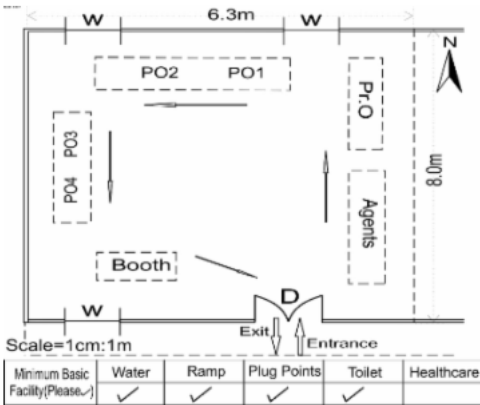

Google Map View

Polling Station Building Front View

Polling Station Front View

Cad View

Key MAP View

சட்டமன்றத் தொகுதியின் எண் மற்றும் பெயர் : 158-சிதம்பரம்

பிரிவு எண் மற்றும் பெயர் 1-நஞ்சைமகத்து வாழ்க்கை (வ.கி) மற்றும் (ஊ), காரைக்காட்டு சாஷி தெரு