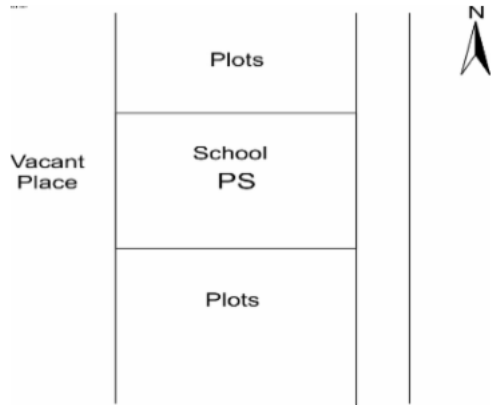

Google Map View

Polling Station Building Front View

Polling Station Front View

Cad View

Key MAP View

சட்டமன்றத் தொகுதியின் எண் மற்றும் பெயர் : 158-சிதம்பரம்

பிரிவு எண் மற்றும் பெயர் 1-நஞ்சைமகத்து வாழ்க்கை (வ.கி) மற்றும் (ஊ), காரைக்காட்டு சாஷி தெரு