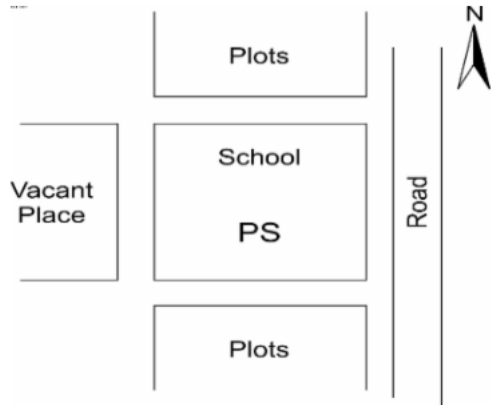

Google Map View

Polling Station Building Front View

Polling Station Front View

Cad View

Key MAP View

1	WFJ2088466	பெயர் : அஜய் தந்தையின் பெயர்: ஆறுமுகம் வீட்டு எண் : 00 வயது : 22 பாலினம் : ஆண்	Photo is available	2	WFJ2087872	பெயர் : மணிகண்டன் தந்தையின் பெயர்: தட்சிணாமூர்த்தி வீட்டு எண் : 1 வயது : 43 பாலினம் : ஆண்	Photo is available	3	WFJ2005767	பெயர் : ரீத்திகா தாயின் பெயர்: புஷ்பவதி வீட்டு எண் : 1 வயது : 25 பாலினம் : பெண்	Photo is available
4	WFJ2005064	பெயர் : சுதர்சன் தந்தையின் பெயர்: சுந்தரமூர்த்தி வீட்டு எண் : 1 வயது : 21 பாலினம் : ஆண்	Photo is available	5	WFJ2081826	பெயர் : கிருஷ்ணபெருமான் சிவசுப்ரமணியன் தந்தையின் பெயர்: சிவசுப்ரமணியன் வீட்டு எண் : 1 வயது : 20 பாலினம் : ஆண்	Photo is available	6	WFJ0635326	பெயர் : மணிவண்ணன் - தந்தையின் பெயர்: செந்தில் - வீட்டு எண் : 1-12 வயது : 40 பாலினம் : ஆண்	Photo is available
7	WFJ0546937	பெயர் : மணிகண்டன் - தந்தையின் பெயர்: ராஜகோபால் - வீட்டு எண் : 1-174 வயது : 31 பாலினம் : ஆண்	Photo is available	8	WFJ2089258	பெயர் : பரியங்கா கணவர் பெயர்: சுகுமாரன் வீட்டு எண் : 1/ஏ வயது : 25 பாலினம் : பெண்	Photo is available	9	WFJ0223511	பெயர் : பரதன் - தந்தையின் பெயர்: திரிசங்கு - வீட்டு எண் : 1E வயது : 56 பாலினம் : ஆண்	Photo is available
10	WFJ0222927	பெயர் : அன்பழகி - தந்தையின் பெயர்: பிச்சைக்காரன் - வீட்டு எண் : 1E வயது : 51 பாலினம் : பெண்	Photo is available	11	WFJ0223636	பெயர் : செளந்தரி - கணவர் பெயர்: ஸ்டாலின் - வீட்டு எண் : 1E வயது : 50 பாலினம் : பெண்	Photo is available	12	WFJ0222919	பெயர் : சரிதா - இதரர் பெயர்: கிருஷ்ணமூர்த்தி - வீட்டு எண் : 1E வயது : 46 பாலினம் : பெண்	Photo is available
13	WFJ0223198	பெயர் : சிவாஜிராஜ் - தந்தையின் பெயர்: நாகராஜன் - வீட்டு எண் : 1E வயது : 44 பாலினம் : ஆண்	Photo is available	14	WFJ0223396	பெயர் : மேனகா - கணவர் பெயர்: சுபஸ்டாலின் - வீட்டு எண் : 1E வயது : 43 பாலினம் : பெண்	Photo is available	15	WFJ0546945	பெயர் : லதா - தந்தையின் பெயர்: சாம்பசிவம் - வீட்டு எண் : 1E வயது : 43 பாலினம் : பெண்	Photo is available
16	WFJ0223412	பெயர் : வனிதவள்ளி - கணவர் பெயர்: தமிழ்மணி - வீட்டு எண் : 1E வயது : 41 பாலினம் : பெண்	Photo is available	17	WFJ0223073	பெயர் : தேன்மொழி - தந்தையின் பெயர்: பாலகிருஷ்ணன் - வீட்டு எண் : 1E வயது : 39 பாலினம் : பெண்	Photo is available	18	WFJ0223404	பெயர் : செந்தில் - தந்தையின் பெயர்: நாகப்பன் - வீட்டு எண் : 1E வயது : 38 பாலினம் : ஆண்	Photo is available
19	WFJ0223305	பெயர் : வெண்ணீலா - கணவர் பெயர்: உமாநாத் - வீட்டு எண் : 1E வயது : 38 பாலினம் : பெண்	Photo is available	20	WFJ0223685	பெயர் : பிள்ளைமோனிகாபென் - கணவர் பெயர்: சன்முகராஜா - வீட்டு எண் : 1E வயது : 37 பாலினம் : பெண்	Photo is available	21	WFJ0546952	பெயர் : சங்கர்யா - தந்தையின் பெயர்: சாம்பசிவம் - வீட்டு எண் : 1E வயது : 37 பாலினம் : ஆண்	Photo is available
22	WFJ0222935	பெயர் : ஆய்யப்பன் - தந்தையின் பெயர்: ராமச்சந்திரன் - வீட்டு எண் : 1E வயது : 34 பாலினம் : ஆண்	Photo is available	23	WFJ0222943	பெயர் : முரசொலி - தந்தையின் பெயர்: ரவிச்சந்திரன் - வீட்டு எண் : 1E வயது : 34 பாலினம் : பெண்	Photo is available	24	WFJ0223529	பெயர் : வீரமணி தந்தையின் பெயர்: கலைமணி - வீட்டு எண் : 1E வயது : 34 பாலினம் : ஆண்	Photo is available
25	WFJ0669127	பெயர் : மணிகண்டபிரபு - தந்தையின் பெயர்: நடேசன் - வீட்டு எண் : 1E வயது : 31 பாலினம் : ஆண்	Photo is available	26	WFJ0669226	பெயர் : சிலப்பதிகாரம் - தந்தையின் பெயர்: மோகன்குமார் - வீட்டு எண் : 1E வயது : 30 பாலினம் : பெண்	Photo is available	27	WFJ0669200	பெயர் : சிவரஞ்சனி - கணவர் பெயர்: கோபு - வீட்டு எண் : 1E வயது : 30 பாலினம் : பெண்	Photo is available
28	WFJ0669143	பெயர் : விக்னேஷ் - தந்தையின் பெயர்: பக்தவேந்தன் - வீட்டு எண் : 1E வயது : 30 பாலினம் : ஆண்	Photo is available	29	WFJ2098168	பெயர் : மணியரசி ஐயப்பன் கணவர் பெயர்: ஐயப்பன் ஐயப்பன் வீட்டு எண் : 1ஏ வயது : 27 பாலினம் : பெண்	Photo is available	30	WFJ0669176	பெயர் : அனிதா - கணவர் பெயர்: திருஞானமூர்த்தி - வீட்டு எண் : 2 வயது : 39 பாலினம் : பெண்	Photo is available