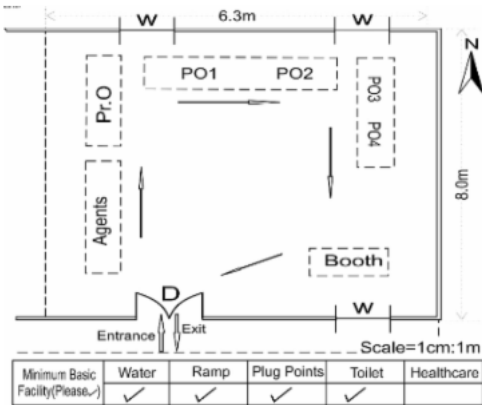

Google Map View

Polling Station Building Front View

Polling Station Front View

Cad View

Key MAP View

1	WFJ2088466	பெயர் : அஜய் தந்தையின் பெயர்: ஆறுமுகம் வீட்டு எண் : 00 வயது : 22 பாலினம் : ஆண்	Photo is available	2	WFJ2087872	பெயர் : மணிகண்டன் தந்தையின் பெயர்: தட்சிணாமூர்த்தி வீட்டு எண் : 1 வயது : 43 பாலினம் : ஆண்	Photo is available	3	WFJ2005767	பெயர் : ரீத்திகா தாயின் பெயர்: புஷ்பவதி வீட்டு எண் : 1 வயது : 25 பாலினம் : பெண்	Photo is available
4	WFJ2005064	பெயர் : சுதர்சன் தந்தையின் பெயர்: சுந்தரமூர்த்தி வீட்டு எண் : 1 வயது : 21 பாலினம் : ஆண்	Photo is available	5	WFJ2081826	பெயர் : கிருஷ்ணபெருமான் சிவசுப்ரமணியன் தந்தையின் பெயர்: சிவசுப்ரமணியன் வீட்டு எண் : 1 வயது : 20 பாலினம் : ஆண்	Photo is available	6	WFJ0635326	பெயர் : மணிவண்ணன் - தந்தையின் பெயர்: செந்தில் - வீட்டு எண் : 1-12 வயது : 40 பாலினம் : ஆண்	Photo is available
7	WFJ0546937	பெயர் : மணிகண்டன் - தந்தையின் பெயர்: ராஜகோபால் - வீட்டு எண் : 1-174 வயது : 31 பாலினம் : ஆண்	Photo is available	8	WFJ2089258	பெயர் : பரியங்கா கணவர் பெயர்: சுகுமாரன் வீட்டு எண் : 1/ஏ வயது : 25 பாலினம் : பெண்	Photo is available	9	WFJ0223511	பெயர் : பரதன் - தந்தையின் பெயர்: திரிசங்கு - வீட்டு எண் : 1E வயது : 56 பாலினம் : ஆண்	Photo is available
10	WFJ0222927	பெயர் : அன்பழகி - தந்தையின் பெயர்: பிச்சைக்காரன் - வீட்டு எண் : 1E வயது : 51 பாலினம் : பெண்	Photo is available	11	WFJ0223636	பெயர் : செளந்தரி - கணவர் பெயர்: ஸ்டாலின் - வீட்டு எண் : 1E வயது : 50 பாலினம் : பெண்	Photo is available	12	WFJ0222919	பெயர் : சரிதா - இதரர் பெயர்: கிருஷ்ணமூர்த்தி - வீட்டு எண் : 1E வயது : 46 பாலினம் : பெண்	Photo is available
13	WFJ0223198	பெயர் : சிவாஜிராஜ் - தந்தையின் பெயர்: நாகராஜன் - வீட்டு எண் : 1E வயது : 44 பாலினம் : ஆண்	Photo is available	14	WFJ0223396	பெயர் : மேனகா - கணவர் பெயர்: சுபஸ்டாலின் - வீட்டு எண் : 1E வயது : 43 பாலினம் : பெண்	Photo is available	15	WFJ0546945	பெயர் : லதா - தந்தையின் பெயர்: சாம்பசிவம் - வீட்டு எண் : 1E வயது : 43 பாலினம் : பெண்	Photo is available
16	WFJ0223412	பெயர் : வனிதவள்ளி - கணவர் பெயர்: தமிழ்மணி - வீட்டு எண் : 1E வயது : 41 பாலினம் : பெண்	Photo is available	17	WFJ0223073	பெயர் : தேன்மொழி - தந்தையின் பெயர்: பாலகிருஷ்ணன் - வீட்டு எண் : 1E வயது : 39 பாலினம் : பெண்	Photo is available	18	WFJ0223404	பெயர் : செந்தில் - தந்தையின் பெயர்: நாகப்பன் - வீட்டு எண் : 1E வயது : 38 பாலினம் : ஆண்	Photo is available
19	WFJ0223305	பெயர் : வெண்ணீலா - கணவர் பெயர்: உமாநாத் - வீட்டு எண் : 1E வயது : 38 பாலினம் : பெண்	Photo is available	20	WFJ0223685	பெயர் : பிள்ளைமோனிகாபென் - கணவர் பெயர்: சன்முகராஜா - வீட்டு எண் : 1E வயது : 37 பாலினம் : பெண்	Photo is available	21	WFJ0546952	பெயர் : சங்கர்யா - தந்தையின் பெயர்: சாம்பசிவம் - வீட்டு எண் : 1E வயது : 37 பாலினம் : ஆண்	Photo is available
22	WFJ0222935	பெயர் : ஆய்யப்பன் - தந்தையின் பெயர்: ராமச்சந்திரன் - வீட்டு எண் : 1E வயது : 34 பாலினம் : ஆண்	Photo is available	23	WFJ0222943	பெயர் : முரசொலி - தந்தையின் பெயர்: ரவிச்சந்திரன் - வீட்டு எண் : 1E வயது : 34 பாலினம் : பெண்	Photo is available	24	WFJ0223529	பெயர் : வீரமணி தந்தையின் பெயர்: கலைமணி - வீட்டு எண் : 1E வயது : 34 பாலினம் : ஆண்	Photo is available
25	WFJ0669127	பெயர் : மணிகண்டபிரபு - தந்தையின் பெயர்: நடேசன் - வீட்டு எண் : 1E வயது : 31 பாலினம் : ஆண்	Photo is available	26	WFJ0669226	பெயர் : சிலப்பதிகாரம் - தந்தையின் பெயர்: மோகன்குமார் - வீட்டு எண் : 1E வயது : 30 பாலினம் : பெண்	Photo is available	27	WFJ0669200	பெயர் : சிவரஞ்சனி - கணவர் பெயர்: கோபு - வீட்டு எண் : 1E வயது : 30 பாலினம் : பெண்	Photo is available
28	WFJ0669143	பெயர் : விக்னேஷ் - தந்தையின் பெயர்: பக்தவேந்தன் - வீட்டு எண் : 1E வயது : 30 பாலினம் : ஆண்	Photo is available	29	WFJ2098168	பெயர் : மணியரசி ஐயப்பன் கணவர் பெயர்: ஐயப்பன் ஐயப்பன் வீட்டு எண் : 1ஏ வயது : 27 பாலினம் : பெண்	Photo is available	30	WFJ0669176	பெயர் : அனிதா - கணவர் பெயர்: திருஞானமூர்த்தி - வீட்டு எண் : 2 வயது : 39 பாலினம் : பெண்	Photo is available