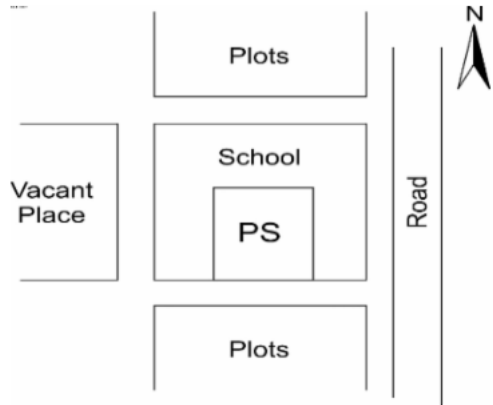

**Google Map View**

**Polling Station Building Front View**

**Polling Station Front View**

**Cad View**

**Key MAP View**

1 பெயர் : ஜெயப்பிரியங்கா கணவர் பெயர்: தேபேக் வீட்டு எண் : 0 வயது : 21 பாலினம் : பெண்	WFJ2153567 Photo is available	2 பெயர் : சக்திவேல் - தந்தையின் பெயர்: முனியன் - வீட்டு எண் : 1 வயது : 59 பாலினம் : ஆண்	WFJ1392372 Photo is available	3 பெயர் : சேமளா - கணவர் பெயர்: சக்திவேல் - வீட்டு எண் : 1 வயது : 50 பாலினம் : பெண்	LBC1188309 Photo is available
4 பெயர் : சூரியா தந்தையின் பெயர்: சக்திவேல் வீட்டு எண் : 1 வயது : 25 பாலினம் : ஆண்	WFJ1138791 Photo is available	5 பெயர் : அபீமன்யு தந்தையின் பெயர்: அர்சுனன் வீட்டு எண் : 1 வயது : 24 பாலினம் : ஆண்	WFJ1806702 Photo is available	6 பெயர் : திவ்யா தந்தையின் பெயர்: திருஞானம் வீட்டு எண் : 1 வயது : 23 பாலினம் : பெண்	WFJ1901495 Photo is available
7 பெயர் : சும்ன் தாயின் பெயர்: மகாலட்சுமி அ வீட்டு எண் : 1 வயது : 21 பாலினம் : ஆண்	WFJ2206951 Photo is available	8 பெயர் : சூதர்ஷினி தாயின் பெயர்: மகாலட்சுமி வீட்டு எண் : 1 வயது : 19 பாலினம் : பெண்	WFJ2198752 Photo is available	9 பெயர் : பிரேமா கணவர் பெயர்: பரமகுரு வீட்டு எண் : 1/2 வயது : 35 பாலினம் : பெண்	WFJ1806710 Photo is available
10 பெயர் : செல்வகுமார் - தந்தையின் பெயர்: கிருஷ்ணன் - வீட்டு எண் : 1-7 வயது : 43 பாலினம் : ஆண்	WFJ0865030 Photo is available	11 பெயர் : அங்கையர்க்கண்ணி கணவர் பெயர்: கிருபாகரன் வீட்டு எண் : 1/7 வயது : 32 பாலினம் : பெண்	WFJ1906007 Photo is available	12 பெயர் : பரமேஸ்வரி - கணவர் பெயர்: ராஜேந்தரன் - வீட்டு எண் : 1-9 வயது : 39 பாலினம் : பெண்	LBC2372308 Photo is available
13 பெயர் : சபாஷ் தந்தையின் பெயர்: ராஜேந்திரன் வீட்டு எண் : 1/9 வயது : 24 பாலினம் : ஆண்	WFJ1836840 Photo is available	14 பெயர் : மகாலட்சுமி கணவர் பெயர்: குமார் வீட்டு எண் : 1/32 வயது : 39 பாலினம் : பெண்	WFJ2073419 Photo is available	15 பெயர் : ஜான்சிராணி - தந்தையின் பெயர்: மதி - வீட்டு எண் : 1-90 வயது : 30 பாலினம் : பெண்	WFJ0801985 Photo is available
16 பெயர் : மதிகுமார் - தந்தையின் பெயர்: மணி - வீட்டு எண் : 1/139 வயது : 49 பாலினம் : ஆண்	WFJ1393867 Photo is available	17 பெயர் : இராஜேஸ்வரி - கணவர் பெயர்: உத்திராபதி - வீட்டு எண் : 1E வயது : 53 பாலினம் : பெண்	WFJ0192807 Photo is available	18 பெயர் : அருள்மொழி - கணவர் பெயர்: செளந்திரராஜன் - வீட்டு எண் : 1E வயது : 45 பாலினம் : பெண்	WFJ0547240 Photo is available
19 பெயர் : மகாலட்சுமி - தந்தையின் பெயர்: அர்ச்சுனன் - வீட்டு எண் : 2 வயது : 43 பாலினம் : பெண்	LBC1831247 Photo is available	20 பெயர் : ஆர்த்தி தந்தையின் பெயர்: ராமதாஸ் வீட்டு எண் : 2 வயது : 22 பாலினம் : பெண்	WFJ2183754 Photo is available	21 பெயர் : அசோக்குமார் - தந்தையின் பெயர்: ராமலிங்கம் - வீட்டு எண் : 2-186 வயது : 36 பாலினம் : ஆண்	WFJ0336966 Photo is available
22 பெயர் : சந்திராஜன் - தந்தையின் பெயர்: முருகன் - வீட்டு எண் : 2/250 வயது : 49 பாலினம் : ஆண்	LBC1187301 Photo is available	23 பெயர் : திருவரசன் தந்தையின் பெயர்: திருஞானம் வீட்டு எண் : 2வது வயது : 23 பாலினம் : ஆண்	WFJ2150043 Photo is available	24 பெயர் : ஐஸ்வர்யா தந்தையின் பெயர்: அய்யாதுரை வீட்டு எண் : 2 வது வயது : 19 பாலினம் : பெண்	WFJ2198216 Photo is available
25 பெயர் : அசோக்குமாரி - கணவர் பெயர்: முருகன் - வீட்டு எண் : 3 வயது : 53 பாலினம் : பெண்	LBC1832922 Photo is available	26 பெயர் : புவனேஸ்வரி புவனேஸ்வரி கணவர் பெயர்: ராஜசேகர் ராஜசேகர் வீட்டு எண் : 3 வயது : 25 பாலினம் : பெண்	WFJ1887942 Photo is available	27 பெயர் : நிவாஸ் தந்தையின் பெயர்: ராமதாஸ் வீட்டு எண் : 3/322 வயது : 27 பாலினம் : ஆண்	WFJ1837079 Photo is available
28 பெயர் : ராஜவேலு - தந்தையின் பெயர்: கோவிந்தசாமி - வீட்டு எண் : 4 வயது : 54 பாலினம் : ஆண்	WFJ1392380 Photo is available	29 பெயர் : ராமதாஸ் - தந்தையின் பெயர்: கோவிந்தசாமி - வீட்டு எண் : 4 வயது : 51 பாலினம் : ஆண்	LBC1187707 Photo is available	30 பெயர் : வாசுகி - கணவர் பெயர்: ராஜவேலு - வீட்டு எண் : 4 வயது : 51 பாலினம் : பெண்	LBC1188036 Photo is available