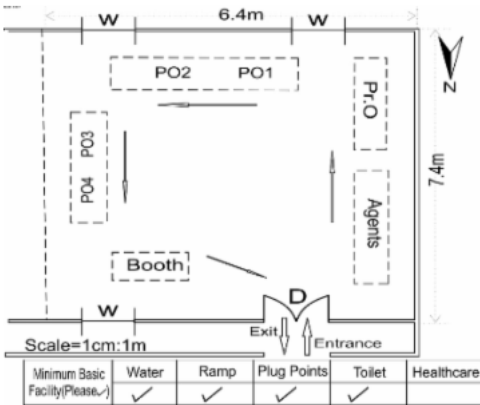

**Google Map View**

**Polling Station Building Front View**

**Polling Station Front View**

**Cad View**

**Key MAP View**

1 பெயர் : ஜெயப்பிரியங்கா கணவர் பெயர்: தேபேக் வீட்டு எண் : 0 வயது : 21 பாலினம் : பெண்	WFJ2153567 Photo is available	2 பெயர் : சக்திவேல் - தந்தையின் பெயர்: முனியன் - வீட்டு எண் : 1 வயது : 59 பாலினம் : ஆண்	WFJ1392372 Photo is available	3 பெயர் : சேமளா - கணவர் பெயர்: சக்திவேல் - வீட்டு எண் : 1 வயது : 50 பாலினம் : பெண்	LBC1188309 Photo is available
4 பெயர் : சூரியா தந்தையின் பெயர்: சக்திவேல் வீட்டு எண் : 1 வயது : 25 பாலினம் : ஆண்	WFJ1138791 Photo is available	5 பெயர் : அபீமன்யு தந்தையின் பெயர்: அர்சுனன் வீட்டு எண் : 1 வயது : 24 பாலினம் : ஆண்	WFJ1806702 Photo is available	6 பெயர் : திவ்யா தந்தையின் பெயர்: திருஞானம் வீட்டு எண் : 1 வயது : 23 பாலினம் : பெண்	WFJ1901495 Photo is available
7 பெயர் : சும்ன் தாயின் பெயர்: மகாலட்சுமி அ வீட்டு எண் : 1 வயது : 21 பாலினம் : ஆண்	WFJ2206951 Photo is available	8 பெயர் : சூதர்ஷினி தாயின் பெயர்: மகாலட்சுமி வீட்டு எண் : 1 வயது : 19 பாலினம் : பெண்	WFJ2198752 Photo is available	9 பெயர் : பிரேமா கணவர் பெயர்: பரமகுரு வீட்டு எண் : 1/2 வயது : 35 பாலினம் : பெண்	WFJ1806710 Photo is available
10 பெயர் : செல்வகுமார் - தந்தையின் பெயர்: கிருஷ்ணன் - வீட்டு எண் : 1-7 வயது : 43 பாலினம் : ஆண்	WFJ0865030 Photo is available	11 பெயர் : அங்கையர்க்கண்ணி கணவர் பெயர்: கிருபாகரன் வீட்டு எண் : 1/7 வயது : 32 பாலினம் : பெண்	WFJ1906007 Photo is available	12 பெயர் : பரமேஸ்வரி - கணவர் பெயர்: ராஜேந்தரன் - வீட்டு எண் : 1-9 வயது : 39 பாலினம் : பெண்	LBC2372308 Photo is available
13 பெயர் : சபாஷ் தந்தையின் பெயர்: ராஜேந்திரன் வீட்டு எண் : 1/9 வயது : 24 பாலினம் : ஆண்	WFJ1836840 Photo is available	14 பெயர் : மகாலட்சுமி கணவர் பெயர்: குமார் வீட்டு எண் : 1/32 வயது : 39 பாலினம் : பெண்	WFJ2073419 Photo is available	15 பெயர் : ஜான்சிராணி - தந்தையின் பெயர்: மதி - வீட்டு எண் : 1-90 வயது : 30 பாலினம் : பெண்	WFJ0801985 Photo is available
16 பெயர் : மதிகுமார் - தந்தையின் பெயர்: மணி - வீட்டு எண் : 1/139 வயது : 49 பாலினம் : ஆண்	WFJ1393867 Photo is available	17 பெயர் : இராஜேஸ்வரி - கணவர் பெயர்: உத்திராபதி - வீட்டு எண் : 1E வயது : 53 பாலினம் : பெண்	WFJ0192807 Photo is available	18 பெயர் : அருள்மொழி - கணவர் பெயர்: செளந்திரராஜன் - வீட்டு எண் : 1E வயது : 45 பாலினம் : பெண்	WFJ0547240 Photo is available
19 பெயர் : மகாலட்சுமி - தந்தையின் பெயர்: அர்ச்சுனன் - வீட்டு எண் : 2 வயது : 43 பாலினம் : பெண்	LBC1831247 Photo is available	20 பெயர் : ஆர்த்தி தந்தையின் பெயர்: ராமதாஸ் வீட்டு எண் : 2 வயது : 22 பாலினம் : பெண்	WFJ2183754 Photo is available	21 பெயர் : அசோக்குமார் - தந்தையின் பெயர்: ராமலிங்கம் - வீட்டு எண் : 2-186 வயது : 36 பாலினம் : ஆண்	WFJ0336966 Photo is available
22 பெயர் : சந்திராஜன் - தந்தையின் பெயர்: முருகன் - வீட்டு எண் : 2/250 வயது : 49 பாலினம் : ஆண்	LBC1187301 Photo is available	23 பெயர் : திருவரசன் தந்தையின் பெயர்: திருஞானம் வீட்டு எண் : 2வது வயது : 23 பாலினம் : ஆண்	WFJ2150043 Photo is available	24 பெயர் : ஐஸ்வர்யா தந்தையின் பெயர்: அய்யாதுரை வீட்டு எண் : 2 வது வயது : 19 பாலினம் : பெண்	WFJ2198216 Photo is available
25 பெயர் : அசோக்குமாரி - கணவர் பெயர்: முருகன் - வீட்டு எண் : 3 வயது : 53 பாலினம் : பெண்	LBC1832922 Photo is available	26 பெயர் : புவனேஸ்வரி புவனேஸ்வரி கணவர் பெயர்: ராஜசேகர் ராஜசேகர் வீட்டு எண் : 3 வயது : 25 பாலினம் : பெண்	WFJ1887942 Photo is available	27 பெயர் : நிவாஸ் தந்தையின் பெயர்: ராமதாஸ் வீட்டு எண் : 3/322 வயது : 27 பாலினம் : ஆண்	WFJ1837079 Photo is available
28 பெயர் : ராஜவேலு - தந்தையின் பெயர்: கோவிந்தசாமி - வீட்டு எண் : 4 வயது : 54 பாலினம் : ஆண்	WFJ1392380 Photo is available	29 பெயர் : ராமதாஸ் - தந்தையின் பெயர்: கோவிந்தசாமி - வீட்டு எண் : 4 வயது : 51 பாலினம் : ஆண்	LBC1187707 Photo is available	30 பெயர் : வாசுகி - கணவர் பெயர்: ராஜவேலு - வீட்டு எண் : 4 வயது : 51 பாலினம் : பெண்	LBC1188036 Photo is available