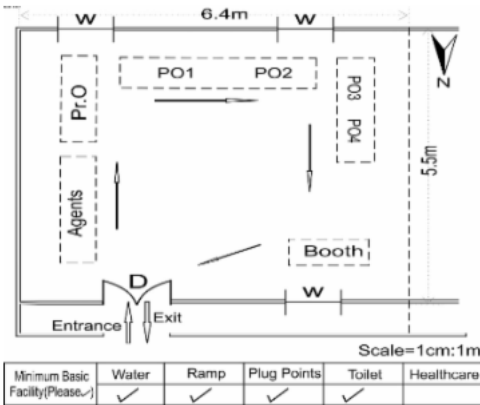

**Google Map View**

**Polling Station Building Front View**

**Polling Station Front View**

**Cad View**

**Key MAP View**

1 பெயர் : மீரா - கணவர் பெயர் : வேலு - வீட்டு எண் : 1E வயது : 48 பாலினம் : பெண்	WFJ0547307 Photo is available	2 பெயர் : வேலு - தந்தையின் பெயர் : ஆறுமுகம் - வீட்டு எண் : 1E வயது : 46 பாலினம் : ஆண்	WFJ0547299 Photo is available	3 பெயர் : மாலதி - கணவர் பெயர் : குமார்சிலான் - வீட்டு எண் : 1E வயது : 38 பாலினம் : பெண்	WFJ0547372 Photo is available
4 பெயர் : மணிமாறன் - தந்தையின் பெயர் : அன்பழகன் - வீட்டு எண் : 1E வயது : 32 பாலினம் : ஆண்	WFJ0547281 Photo is available	5 பெயர் : ராஜகோகுலன் - தந்தையின் பெயர் : ராஜசேகரன் - வீட்டு எண் : 2 வயது : 31 பாலினம் : ஆண்	WFJ0802280 Photo is available	6 பெயர் : குமாரசாமி - தந்தையின் பெயர் : அமிர்தலிங்கம் - வீட்டு எண் : 3 வயது : 71 பாலினம் : ஆண்	WFJ1383868 Photo is available
7 பெயர் : திரிபுரசுந்தரி - கணவர் பெயர் : குமாரசாமி - வீட்டு எண் : 3 வயது : 62 பாலினம் : பெண்	LBC1832385 Photo is available	8 பெயர் : ரகுராமன் - தந்தையின் பெயர் : குமாரசாமி - வீட்டு எண் : 3 வயது : 45 பாலினம் : ஆண்	LBC1833045 Photo is available	9 பெயர் : ஜானகிராமன் தந்தையின் பெயர் : குமாரசாமி - வீட்டு எண் : 3 வயது : 42 பாலினம் : ஆண்	LBC1831056 Photo is available
10 பெயர் : பாலபிரியங்கா - கணவர் பெயர் : ஜெகஜீவன்ராம் - வீட்டு எண் : 3-44 வயது : 33 பாலினம் : பெண்	WFJ0841866 Photo is available	11 பெயர் : சி முகிலரசன் தந்தையின் பெயர் : சிவசுப்ரமணியன் வீட்டு எண் : 3/60 வயது : 20 பாலினம் : ஆண்	WFJ2175123 Photo is available	12 பெயர் : வைஷ்ணவி கணவர் பெயர் : கலைவாணன் வீட்டு எண் : 3/70 வயது : 27 பாலினம் : பெண்	WFJ1081082 Photo is available
13 பெயர் : சண்முகம் தந்தையின் பெயர் : மணி வீட்டு எண் : 3/325 வயது : 50 பாலினம் : ஆண்	WFJ2145738 Photo is available	14 பெயர் : துரைபிரகாஷ் தந்தையின் பெயர் : சண்முகம் வீட்டு எண் : 3/325 வயது : 20 பாலினம் : ஆண்	WFJ2129682 Photo is available	15 பெயர் : ஜெனித்தாமேரி - கணவர் பெயர் : ஆரோக்கியநவீன் குமார் வீட்டு எண் : 3/344 வயது : 30 பாலினம் : பெண்	REQ0702050 Photo is available
16 பெயர் : ஜெயபுத்ரி கணவர் பெயர் : செந்தாமரைகண்ணன் வீட்டு எண் : 3/407 வயது : 26 பாலினம் : பெண்	WFJ1802511 Photo is available	17 பெயர் : சீத்தாராமன் - தந்தையின் பெயர் : சின்னதம்பி - வீட்டு எண் : 4 வயது : 77 பாலினம் : ஆண்	WFJ0669671 Photo is available	18 பெயர் : ஜான்சி ராணி கணவர் பெயர் : ரவி வீட்டு எண் : 4/4 வயது : 50 பாலினம் : பெண்	WFJ1803584 Photo is available
19 பெயர் : தீனதயாளன் - தந்தையின் பெயர் : ராமகிருஷ்ணன் - வீட்டு எண் : 5 வயது : 71 பாலினம் : ஆண்	WFJ1383884 Photo is available	20 பெயர் : சச்சிதானந்தம் - தந்தையின் பெயர் : ராமகிருஷ்ணன் - வீட்டு எண் : 5 வயது : 65 பாலினம் : ஆண்	LBC1187780 Photo is available	21 பெயர் : உமாராணி கணவர் பெயர் : தீனதயாளன் - வீட்டு எண் : 5 வயது : 59 பாலினம் : பெண்	WFJ1383892 Photo is available
22 பெயர் : சசிகுமார் - தந்தையின் பெயர் : கோபால் - வீட்டு எண் : 05 வயது : 37 பாலினம் : ஆண்	SYK0033878 Photo is available	23 பெயர் : அறிவழகன் - தந்தையின் பெயர் : பக்கிரி - வீட்டு எண் : 6 வயது : 45 பாலினம் : ஆண்	LBC2460046 Photo is available	24 பெயர் : மகாலட்சுமி கணவர் பெயர் : மதியழகன் - வீட்டு எண் : 6 வயது : 40 பாலினம் : பெண்	LBC2531325 Photo is available
25 பெயர் : ஜோசப் சி தந்தையின் பெயர் : சின்னப்பராசு - வீட்டு எண் : 7 வயது : 58 பாலினம் : ஆண்	LBC1187756 Photo is available	26 பெயர் : அந்தோனிதாசு - தந்தையின் பெயர் : சின்னப்பராசு - வீட்டு எண் : 7 வயது : 53 பாலினம் : ஆண்	LBC2372365 Photo is available	27 பெயர் : சாமிதுரை - தந்தையின் பெயர் : குப்புசாமி - வீட்டு எண் : 8 வயது : 69 பாலினம் : ஆண்	WFJ1383918 Photo is available
28 பெயர் : சாந்தி - கணவர் பெயர் : சாமிதுரை - வீட்டு எண் : 8 வயது : 59 பாலினம் : பெண்	WFJ1383926 Photo is available	29 பெயர் : ராமமூர்த்தி - தந்தையின் பெயர் : தில்லைவனம் - வீட்டு எண் : 9 வயது : 71 பாலினம் : ஆண்	WFJ1383934 Photo is available	30 பெயர் : சிவக்குமார் - தந்தையின் பெயர் : ராமமூர்த்தி - வீட்டு எண் : 9 வயது : 44 பாலினம் : ஆண்	LBC1830629 Photo is available