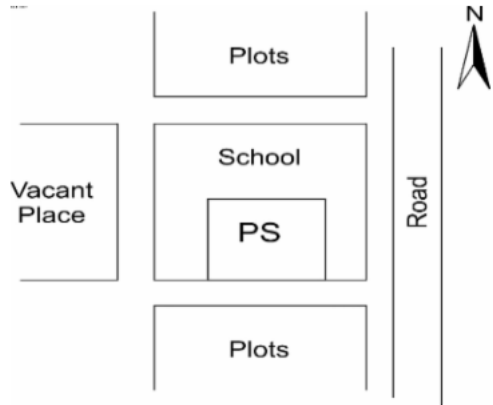

**Google Map View**

**Polling Station Building Front View**

**Polling Station Front View**

**Cad View**

**Key MAP View**

1 பெயர் : மீரா - கணவர் பெயர் : வேலு - வீட்டு எண் : 1E வயது : 48 பாலினம் : பெண்	WFJ0547307 Photo is available	2 பெயர் : வேலு - தந்தையின் பெயர் : ஆறுமுகம் - வீட்டு எண் : 1E வயது : 46 பாலினம் : ஆண்	WFJ0547299 Photo is available	3 பெயர் : மாலதி - கணவர் பெயர் : குமார்சிலான் - வீட்டு எண் : 1E வயது : 38 பாலினம் : பெண்	WFJ0547372 Photo is available
4 பெயர் : மணிமாறன் - தந்தையின் பெயர் : அன்பழகன் - வீட்டு எண் : 1E வயது : 32 பாலினம் : ஆண்	WFJ0547281 Photo is available	5 பெயர் : ராஜகோகுலன் - தந்தையின் பெயர் : ராஜசேகரன் - வீட்டு எண் : 2 வயது : 31 பாலினம் : ஆண்	WFJ0802280 Photo is available	6 பெயர் : குமாரசாமி - தந்தையின் பெயர் : அமிர்தலிங்கம் - வீட்டு எண் : 3 வயது : 71 பாலினம் : ஆண்	WFJ1383868 Photo is available
7 பெயர் : திரிபுரசுந்தரி - கணவர் பெயர் : குமாரசாமி - வீட்டு எண் : 3 வயது : 62 பாலினம் : பெண்	LBC1832385 Photo is available	8 பெயர் : ரகுராமன் - தந்தையின் பெயர் : குமாரசாமி - வீட்டு எண் : 3 வயது : 45 பாலினம் : ஆண்	LBC1833045 Photo is available	9 பெயர் : ஜானகிராமன் தந்தையின் பெயர் : குமாரசாமி - வீட்டு எண் : 3 வயது : 42 பாலினம் : ஆண்	LBC1831056 Photo is available
10 பெயர் : பாலபிரியங்கா - கணவர் பெயர் : ஜெகஜீவன்ராம் - வீட்டு எண் : 3-44 வயது : 33 பாலினம் : பெண்	WFJ0841866 Photo is available	11 பெயர் : சி முகிலரசன் தந்தையின் பெயர் : சிவசுப்ரமணியன் வீட்டு எண் : 3/60 வயது : 20 பாலினம் : ஆண்	WFJ2175123 Photo is available	12 பெயர் : வைஷ்ணவி கணவர் பெயர் : கலைவாணன் வீட்டு எண் : 3/70 வயது : 27 பாலினம் : பெண்	WFJ1081082 Photo is available
13 பெயர் : சண்முகம் தந்தையின் பெயர் : மணி வீட்டு எண் : 3/325 வயது : 50 பாலினம் : ஆண்	WFJ2145738 Photo is available	14 பெயர் : துரைபிரகாஷ் தந்தையின் பெயர் : சண்முகம் வீட்டு எண் : 3/325 வயது : 20 பாலினம் : ஆண்	WFJ2129682 Photo is available	15 பெயர் : ஜெனித்தாமேரி - கணவர் பெயர் : ஆரோக்கியநவீன் குமார் வீட்டு எண் : 3/344 வயது : 30 பாலினம் : பெண்	REQ0702050 Photo is available
16 பெயர் : ஜெயபுத்ரி கணவர் பெயர் : செந்தாமரைகண்ணன் வீட்டு எண் : 3/407 வயது : 26 பாலினம் : பெண்	WFJ1802511 Photo is available	17 பெயர் : சீத்தாராமன் - தந்தையின் பெயர் : சின்னதம்பி - வீட்டு எண் : 4 வயது : 77 பாலினம் : ஆண்	WFJ0669671 Photo is available	18 பெயர் : ஜான்சி ராணி கணவர் பெயர் : ரவி வீட்டு எண் : 4/4 வயது : 50 பாலினம் : பெண்	WFJ1803584 Photo is available
19 பெயர் : தீனதயாளன் - தந்தையின் பெயர் : ராமகிருஷ்ணன் - வீட்டு எண் : 5 வயது : 71 பாலினம் : ஆண்	WFJ1383884 Photo is available	20 பெயர் : சச்சிதானந்தம் - தந்தையின் பெயர் : ராமகிருஷ்ணன் - வீட்டு எண் : 5 வயது : 65 பாலினம் : ஆண்	LBC1187780 Photo is available	21 பெயர் : உமாராணி கணவர் பெயர் : தீனதயாளன் - வீட்டு எண் : 5 வயது : 59 பாலினம் : பெண்	WFJ1383892 Photo is available
22 பெயர் : சசிகுமார் - தந்தையின் பெயர் : கோபால் - வீட்டு எண் : 05 வயது : 37 பாலினம் : ஆண்	SYK0033878 Photo is available	23 பெயர் : அறிவழகன் - தந்தையின் பெயர் : பக்கிரி - வீட்டு எண் : 6 வயது : 45 பாலினம் : ஆண்	LBC2460046 Photo is available	24 பெயர் : மகாலட்சுமி கணவர் பெயர் : மதியழகன் - வீட்டு எண் : 6 வயது : 40 பாலினம் : பெண்	LBC2531325 Photo is available
25 பெயர் : ஜோசப் சி தந்தையின் பெயர் : சின்னப்பராசு - வீட்டு எண் : 7 வயது : 58 பாலினம் : ஆண்	LBC1187756 Photo is available	26 பெயர் : அந்தோனிதாசு - தந்தையின் பெயர் : சின்னப்பராசு - வீட்டு எண் : 7 வயது : 53 பாலினம் : ஆண்	LBC2372365 Photo is available	27 பெயர் : சாமிதுரை - தந்தையின் பெயர் : குப்புசாமி - வீட்டு எண் : 8 வயது : 69 பாலினம் : ஆண்	WFJ1383918 Photo is available
28 பெயர் : சாந்தி - கணவர் பெயர் : சாமிதுரை - வீட்டு எண் : 8 வயது : 59 பாலினம் : பெண்	WFJ1383926 Photo is available	29 பெயர் : ராமமூர்த்தி - தந்தையின் பெயர் : தில்லைவனம் - வீட்டு எண் : 9 வயது : 71 பாலினம் : ஆண்	WFJ1383934 Photo is available	30 பெயர் : சிவக்குமார் - தந்தையின் பெயர் : ராமமூர்த்தி - வீட்டு எண் : 9 வயது : 44 பாலினம் : ஆண்	LBC1830629 Photo is available