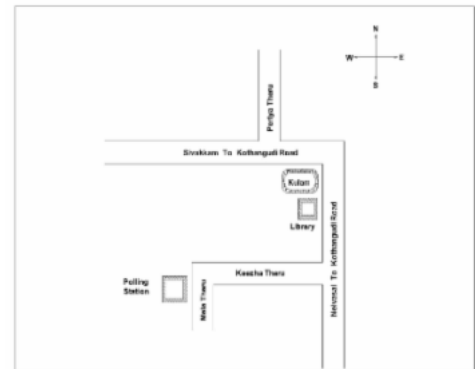

Google Map View

Polling Station Building Front View

Polling Station Front View

Cad View

Key MAP View

1 பெயர் : ஜெயப்பிரதா - கணவர் பெயர்: மணிராஜ் - வீட்டு எண் : 1-235 வயது : 32 பாலினம் : பெண்	TPN0436527 Photo is available	2 பெயர் : ஸ்டாலின் - தந்தையின் பெயர்: பன்னீர்செல்வம் - வீட்டு எண் : 1-270 வயது : 40 பாலினம் : ஆண்	BLQ2642700 Photo is available	3 பெயர் : சரீளாதேவி - கணவர் பெயர்: ஸ்டாலின் - வீட்டு எண் : 1-270 வயது : 39 பாலினம் : பெண்	TPN0436451 Photo is available
4 பெயர் : ராஜேஷ் - தந்தையின் பெயர்: மாயவன் - வீட்டு எண் : 1E வயது : 34 பாலினம் : ஆண்	TPN0352807 Photo is available	5 பெயர் : தங்கம்மாள் - கணவர் பெயர்: மணி - வீட்டு எண் : 2 வயது : 77 பாலினம் : பெண்	TPN0024422 Photo is available	6 பெயர் : தமிழ்செல்வன் - தந்தையின் பெயர்: சத்தியசீலன் - வீட்டு எண் : 2 வயது : 46 பாலினம் : ஆண்	BLQ1173392 Photo is available
7 பெயர் : ஜெயலட்சுமி - கணவர் பெயர்: பாண்டியன் - வீட்டு எண் : 2 வயது : 37 பாலினம் : பெண்	TPN0024414 Photo is available	8 பெயர் : ஜெயபுரீ - தந்தையின் பெயர்: ராமையன் - வீட்டு எண் : 2-24 வயது : 31 பாலினம் : பெண்	TPN0758060 Photo is available	9 பெயர் : ஜெயமாலினி - கணவர் பெயர்: திருலோகசந்தர் - வீட்டு எண் : 2-24 வயது : 31 பாலினம் : பெண்	TPN0768945 Photo is available
10 பெயர் : பாண்டியன் - தந்தையின் பெயர்: மணி - வீட்டு எண் : 2-34 வயது : 43 பாலினம் : ஆண்	BLQ2819993 Photo is available	11 பெயர் : சுரேஷ் - தந்தையின் பெயர்: மாயவன் - வீட்டு எண் : 2-37 வயது : 31 பாலினம் : ஆண்	TPN0436519 Photo is available	12 பெயர் : சத்தியராஜ் - தந்தையின் பெயர்: வெள்ளைச்சாமி - வீட்டு எண் : 2-40 வயது : 38 பாலினம் : ஆண்	BLQ2874188 Photo is available
13 பெயர் : ஜலியா தந்தையின் பெயர்: பாலு வீட்டு எண் : 2-241 வயது : 29 பாலினம் : பெண்	TPN0849968 Photo is available	14 பெயர் : தீபன்ராஜ் - தந்தையின் பெயர்: பன்னீர்செல்வம் - வீட்டு எண் : 2-270 வயது : 38 பாலினம் : ஆண்	BLQ2883213 Photo is available	15 பெயர் : சுகன்யா - கணவர் பெயர்: ரவிச்சந்திரன் - வீட்டு எண் : 2-278 வயது : 44 பாலினம் : பெண்	BLQ1167295 Photo is available
16 பெயர் : கலியபெருமாள் - தந்தையின் பெயர்: ஆடியான் - வீட்டு எண் : 3 வயது : 42 பாலினம் : ஆண்	BLQ1150911 Photo is available	17 பெயர் : ரத்தேஷ் - தந்தையின் பெயர்: கிருஷ்ணன் - வீட்டு எண் : 3 வயது : 39 பாலினம் : ஆண்	TPN0024448 Photo is available	18 பெயர் : சிவக்குமார் - தந்தையின் பெயர்: கண்ணுசாமி - வீட்டு எண் : 3 வயது : 38 பாலினம் : ஆண்	TPN0024455 Photo is available
19 பெயர் : திருலோகசந்தர் - தந்தையின் பெயர்: பாலு - வீட்டு எண் : 3 வயது : 38 பாலினம் : ஆண்	TPN0024430 Photo is available	20 பெயர் : சத்தியா - கணவர் பெயர்: செல்லகண்ணு - வீட்டு எண் : 3-7 வயது : 39 பாலினம் : பெண்	TPN0288480 Photo is available	21 பெயர் : பிரேமாவதி - கணவர் பெயர்: அறிவழகன் - வீட்டு எண் : 3-272 வயது : 43 பாலினம் : பெண்	BLQ2874170 Photo is available
22 பெயர் : ஆனந்தி கணவர் பெயர்: ரஜேஷ் வீட்டு எண் : 4/316 வயது : 33 பாலினம் : பெண்	TPN0956912 Photo is available	23 பெயர் : சுஷ்மிதா - தந்தையின் பெயர்: மாயவன் - வீட்டு எண் : 5-255 வயது : 29 பாலினம் : பெண்	TPN0820340 Photo is available	24 பெயர் : சோனியாகாந்தி கணவர் பெயர்: ஜீவா வீட்டு எண் : ந வயது : 35 பாலினம் : பெண்	TPN0887281 Photo is available
25 பெயர் : கண்ணன் தந்தையின் பெயர்: மகாலிங்கம் - வீட்டு எண் : ந வயது : 26 பாலினம் : ஆண்	TPN0887497 Photo is available	# 26 பெயர் : சந்தோஷ் சி தந்தையின் பெயர்: சின்னையன் - வீட்டு எண் : 4/215 வயது : 35 பாலினம் : ஆண்	TPN0092684 Photo is available	27 பெயர் : கிருத்திகா தந்தையின் பெயர்: சேகர் வீட்டு எண் : ந வயது : 27 பாலினம் : பெண்	TPN0931683 Photo is available
28 பெயர் : அன்பழகன் - தந்தையின் பெயர்: சிவலிங்கம் - வீட்டு எண் : 233 வயது : 54 பாலினம் : ஆண்	TPN1205749 Photo is available	29 பெயர் : ஆனந்தி - கணவர் பெயர்: அன்பழகன் - வீட்டு எண் : 233 வயது : 50 பாலினம் : பெண்	TPN1205756 Photo is available	30 பெயர் : குமார் - தந்தையின் பெயர்: சிவலிங்கம் - வீட்டு எண் : 234 வயது : 55 பாலினம் : ஆண்	TPN1205764 Photo is available