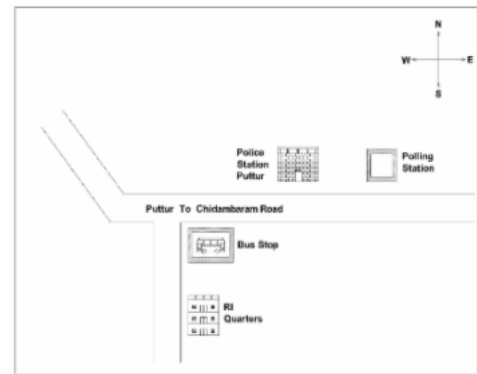

Key MAP View