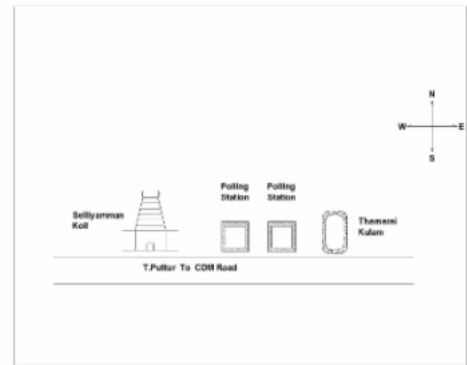

Google Map View

Polling Station Building Front View

Polling Station Front View

Cad View

Key MAP View

1 பெயர் : கணேஷ் - தந்தையின் பெயர்: ராமு - வீட்டு எண் : 1-16 வயது : 32 பாலினம் : ஆண்	TPN0437186 Photo is available	2 பெயர் : அகிலாண்டேஷ்வரி - கணவர் பெயர்: விஜயகுமார் - வீட்டு எண் : 1-21 வயது : 40 பாலினம் : பெண்	TPN0246439 Photo is available	3 பெயர் : மணிகண்டன் - தந்தையின் பெயர்: திருஞானசம்பந்தம் - வீட்டு எண் : 1-24 வயது : 35 பாலினம் : ஆண்	TPN0069757 Photo is available
4 பெயர் : ரஞ்சிதா கணவர் பெயர்: மணிகண்டன் வீட்டு எண் : 1/24 வயது : 31 பாலினம் : பெண்	TPN0435818 Photo is available	5 பெயர் : முல்லைக்கொடி - தந்தையின் பெயர்: சுரேஷ் - வீட்டு எண் : 1-135 வயது : 40 பாலினம் : பெண்	TPN0655621 Photo is available	6 பெயர் : சத்யா கணவர் பெயர்: ராஜா வீட்டு எண் : 1/140 வயது : 24 பாலினம் : பெண்	TPN1819028 Photo is available
7 பெயர் : ரவிச்சந்தின் - தந்தையின் பெயர்: பசுபதி - வீட்டு எண் : 1A வயது : 53 பாலினம் : ஆண்	TPN1405919 Photo is available	8 பெயர் : முத்துலட்சுமி - கணவர் பெயர்: ரவிசந்திரன் - வீட்டு எண் : 1A வயது : 48 பாலினம் : பெண்	BLQ0975441 Photo is available	9 பெயர் : மலர் - கணவர் பெயர்: வெங்கடேசன் - வீட்டு எண் : 1E வயது : 53 பாலினம் : பெண்	TPN0353185 Photo is available
10 பெயர் : நித்யா கணவர் பெயர்: பார்த்திபன் வீட்டு எண் : ந வயது : 38 பாலினம் : பெண்	TPN0903922 Photo is available	11 பெயர் : கல்பனா கணவர் பெயர்: முருகானந்தம் வீட்டு எண் : ந வயது : 26 பாலினம் : பெண்	TPN0903864 Photo is available	12 பெயர் : திருஞானசம்பந்தம் - தந்தையின் பெயர்: பசுபதி - வீட்டு எண் : 2 வயது : 61 பாலினம் : ஆண்	TPN1405927 Photo is available
13 பெயர் : மணிமேகலை - கணவர் பெயர்: திருஞானசம்பந்தம் - வீட்டு எண் : 2 வயது : 54 பாலினம் : பெண்	TPN1405935 Photo is available	14 பெயர் : சுகன்யா - தந்தையின் பெயர்: அம்பிகாபதி - வீட்டு எண் : 2-61 வயது : 30 பாலினம் : பெண்	TPN0515882 Photo is available	15 பெயர் : திருமால்வளவன் - தந்தையின் பெயர்: ராஜகோபால் - வீட்டு எண் : 4 வயது : 65 பாலினம் : ஆண்	TPN1405943 Photo is available
16 பெயர் : விஜயலெட்சுமி - கணவர் பெயர்: திருமால்வளவன் - வீட்டு எண் : 4 வயது : 61 பாலினம் : பெண்	TPN1405950 Photo is available	17 பெயர் : அருள்சோதி - தந்தையின் பெயர்: ராஜகோபால் - வீட்டு எண் : 5 வயது : 61 பாலினம் : ஆண்	TPN1405968 Photo is available	18 பெயர் : வாலாம்பாளன் - கணவர் பெயர்: அருள்சோதி - வீட்டு எண் : 5 வயது : 59 பாலினம் : பெண்	BLQ2130672 Photo is available
19 பெயர் : அரிகிருஷ்ணன் - தாயின் பெயர்: அருள்ஜோதி - வீட்டு எண் : 5 வயது : 30 பாலினம் : ஆண்	TPN0572602 Photo is available	20 பெயர் : பாஸ்கர் - தந்தையின் பெயர்: ஞானதாஸ் - வீட்டு எண் : 6 வயது : 52 பாலினம் : ஆண்	BLQ0975292 Photo is available	21 பெயர் : பவளக்கொடி - கணவர் பெயர்: பாஸ்கர் - வீட்டு எண் : 6 வயது : 44 பாலினம் : பெண்	BLQ2130888 Photo is available
22 பெயர் : இந்துமதி கணவர் பெயர்: செல்வகுமார் வீட்டு எண் : 8 வயது : 34 பாலினம் : பெண்	TPN0855569 Photo is available	23 பெயர் : விஸ்வநாதன் - தந்தையின் பெயர்: ஜெகநாதன் - வீட்டு எண் : 9 வயது : 47 பாலினம் : ஆண்	BLQ0975888 Photo is available	24 பெயர் : சுபுரீ - கணவர் பெயர்: விஸ்வநாதன் - வீட்டு எண் : 9 வயது : 43 பாலினம் : பெண்	BLQ2130342 Photo is available
25 பெயர் : ஜானகி - கணவர் பெயர்: நாராயணசாமி - வீட்டு எண் : 11 வயது : 81 பாலினம் : பெண்	TPN1405976 Photo is available	26 பெயர் : செல்வகுமார் - தந்தையின் பெயர்: அப்பு - வீட்டு எண் : 11 வயது : 55 பாலினம் : ஆண்	TPN1405984 Photo is available	27 பெயர் : சுகதி - கணவர் பெயர்: செல்வக்குமார் - வீட்டு எண் : 11 வயது : 51 பாலினம் : பெண்	BLQ2469427 Photo is available
28 பெயர் : கேசவன் - தந்தையின் பெயர்: நாராயணசாமி - வீட்டு எண் : 11 வயது : 51 பாலினம் : ஆண்	TPN1405992 Photo is available	29 பெயர் : ஆதீஸ் - தந்தையின் பெயர்: நாராயணசாமி - வீட்டு எண் : 11 வயது : 49 பாலினம் : ஆண்	BLQ2752053 Photo is available	30 பெயர் : ஆண்டாள் - கணவர் பெயர்: ராசு - வீட்டு எண் : 12 வயது : 91 பாலினம் : பெண்	TPN1406008 Photo is available