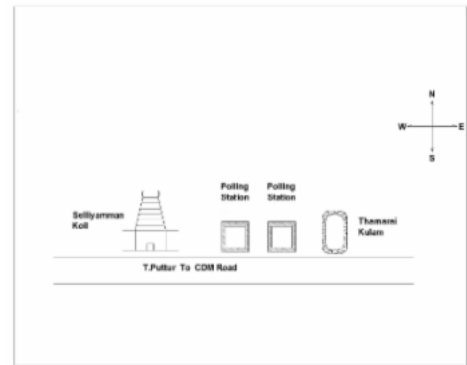

Google Map View

Polling Station Building Front View

Polling Station Front View

Cad View

Key MAP View

1 பெயர் : கலைவாணி - கணவர் பெயர்: சாமிக்கண்ணு - வீட்டு எண் : 1E வயது : 46 பாலினம் : பெண்	TPN0122424 Photo is available	2 பெயர் : உஷா - தந்தையின் பெயர்: ஆதிலூலம் - வீட்டு எண் : 1E வயது : 37 பாலினம் : பெண்	TPN0353227 Photo is available	3 பெயர் : கஜேந்திரன் - தந்தையின் பெயர்: கணேசன் - வீட்டு எண் : 2 வயது : 44 பாலினம் : ஆண்	TPN0246298 Photo is available
4 பெயர் : கலையரசி - கணவர் பெயர்: கஜேந்திரன் - வீட்டு எண் : 2 வயது : 41 பாலினம் : பெண்	TPN0246280 Photo is available	5 பெயர் : செல்வம் - தந்தையின் பெயர்: செல்வராஜ் - வீட்டு எண் : 2-30 வயது : 33 பாலினம் : ஆண்	TPN0316174 Photo is available	6 பெயர் : அருள்ஜோதி - கணவர் பெயர்: பழனிமுத்து - வீட்டு எண் : 2-71 வயது : 46 பாலினம் : பெண்	BLQ2837102 Photo is available
7 பெயர் : சூதா - கணவர் பெயர்: ஜெய்கணேஷ் - வீட்டு எண் : 2-75 வயது : 42 பாலினம் : பெண்	TPN0572693 Photo is available	8 பெயர் : சொர்ணவள்ளல் - கணவர் பெயர்: சேகர் - வீட்டு எண் : 2-223 வயது : 63 பாலினம் : பெண்	BLQ2464444 Photo is available	9 பெயர் : ராதிகா - கணவர் பெயர்: சீத்தாராமன் - வீட்டு எண் : 2-A வயது : 45 பாலினம் : பெண்	BLQ2837086 Photo is available
10 பெயர் : சீத்தாராமன் - தந்தையின் பெயர்: கதிர்வேல் - வீட்டு எண் : 2-A வயது : 43 பாலினம் : ஆண்	BLQ2837094 Photo is available	11 பெயர் : கபிலர் தந்தையின் பெயர்: கலியபெருமான் வீட்டு எண் : 3/88 வயது : 43 பாலினம் : ஆண்	TPN1893361 Photo is available	12 பெயர் : சினேகா கணவர் பெயர்: கபிலர் வீட்டு எண் : 3/88 வயது : 22 பாலினம் : பெண்	TPN1864321 Photo is available
13 பெயர் : பிரியங்கா தந்தையின் பெயர்: பிரபாகரன் வீட்டு எண் : ந வயது : 26 பாலினம் : பெண்	TPN0901173 Photo is available	14 பெயர் : ராஜ் - தந்தையின் பெயர்: சொர்ணவள்ளல் - வீட்டு எண் : 5 வயது : 33 பாலினம் : ஆண்	TPN0246264 Photo is available	15 பெயர் : கர்ணன் - தந்தையின் பெயர்: தம்புசாமி - வீட்டு எண் : 5-1 வயது : 43 பாலினம் : ஆண்	TPN0025452 Photo is available
16 பெயர் : விஜயராஜி - தந்தையின் பெயர்: இராஜன் - வீட்டு எண் : 7 வயது : 46 பாலினம் : ஆண்	TPN0025460 Photo is available	17 பெயர் : சரண்யா - கணவர் பெயர்: விஜயராஜ் - வீட்டு எண் : 7 வயது : 34 பாலினம் : பெண்	TPN0122374 Photo is available	18 பெயர் : ராஜா - தந்தையின் பெயர்: ராஜேந்திரன் - வீட்டு எண் : 11 வயது : 38 பாலினம் : ஆண்	TPN0025478 Photo is available
19 பெயர் : உமாராணி - கணவர் பெயர்: சின்னராஜா - வீட்டு எண் : 11 வயது : 38 பாலினம் : பெண்	TPN0025478 Photo is available	20 பெயர் : கிருபாகரன் - தாயின் பெயர்: கௌரி - வீட்டு எண் : 14 வயது : 35 பாலினம் : ஆண்	TPN1734490 Photo is available	21 பெயர் : ஆனந்த் - தந்தையின் பெயர்: இளந்தமிழன் - வீட்டு எண் : 14 வயது : 33 பாலினம் : ஆண்	TPN1734508 Photo is available
22 பெயர் : லெட்சுமி - கணவர் பெயர்: அன்பழகன் - வீட்டு எண் : 15 வயது : 49 பாலினம் : பெண்	TPN0025486 Photo is available	23 பெயர் : தாட்சாயினி - கணவர் பெயர்: வினோக்குமார் - வீட்டு எண் : 23 வயது : 36 பாலினம் : பெண்	TPN0308213 Photo is available	24 பெயர் : ஷகிலா தந்தையின் பெயர்: தமிழ்செல்வன் வீட்டு எண் : ந வயது : 27 பாலினம் : பெண்	TPN0903948 Photo is available
25 பெயர் : பழனிமமாள் - கணவர் பெயர்: தீனதயாளன் - வீட்டு எண் : 26 வயது : 38 பாலினம் : பெண்	TPN0308171 Photo is available	26 பெயர் : சரண்யா - கணவர் பெயர்: தினகர்தயாளன் - வீட்டு எண் : 26 வயது : 37 பாலினம் : பெண்	TPN0736579 Photo is available	27 பெயர் : மகேஷ் - தந்தையின் பெயர்: மோகன் - வீட்டு எண் : 35 வயது : 30 பாலினம் : ஆண்	TPN0572685 Photo is available
28 பெயர் : சத்தியா - கணவர் பெயர்: வீரப்பெருமாள் - வீட்டு எண் : 36 வயது : 33 பாலினம் : பெண்	TPN0308296 Photo is available	29 பெயர் : ஷீலா கணவர் பெயர்: ஸ்ரீலன் வீட்டு எண் : 39 வயது : 30 பாலினம் : பெண்	TPN2016319 Photo is available	30 பெயர் : ராமச்சந்திரன் - தந்தையின் பெயர்: நல்லதம்பி - வீட்டு எண் : 41 வயது : 44 பாலினம் : ஆண்	TPN0025510 Photo is available