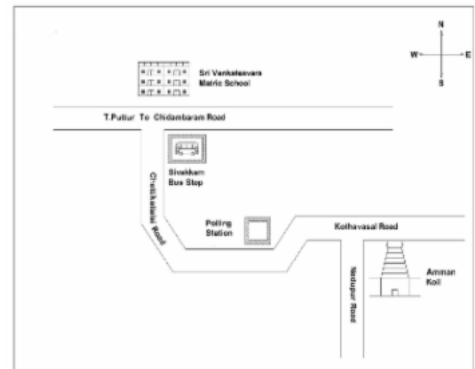

Key MAP View