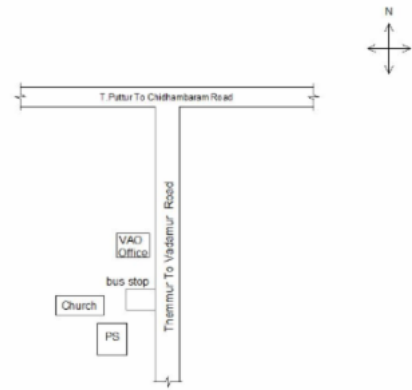

Google Map View

Polling Station Building Front View

Polling Station Front View

Cad View

Key MAP View

1 பெயர் : இந்திராணி - கணவர் பெயர்: செல்லமுத்து - வீட்டு எண் : 1 வயது : 76 பாலினம் : பெண் Photo is available	TPN1221647	2 பெயர் : சூசை - தந்தையின் பெயர்: செல்லமுத்து - வீட்டு எண் : 1 வயது : 54 பாலினம் : ஆண் Photo is available	BLQ0983023	3 பெயர் : அக்சஷயா தந்தையின் பெயர்: சூசை வீட்டு எண் : 1 வயது : 21 பாலினம் : பெண் Photo is available	TPN1889625
4 பெயர் : ஆகாஷ் சூ தந்தையின் பெயர்: சூசை வீட்டு எண் : 1 வயது : 19 பாலினம் : ஆண் Photo is available	TPN2007888	5 பெயர் : தினேஷ்குமார் - தந்தையின் பெயர்: பாலையா - வீட்டு எண் : 1E வயது : 32 பாலினம் : ஆண் Photo is available	TPN0353730	6 பெயர் : இளங்கோவன் - தந்தையின் பெயர்: தங்கவேல் - வீட்டு எண் : 2 வயது : 58 பாலினம் : ஆண் Photo is available	BLQ1115609
7 பெயர் : பாஸ்கரன் - தந்தையின் பெயர்: தங்கவேல் - வீட்டு எண் : 2 வயது : 56 பாலினம் : ஆண் Photo is available	BLQ0982546	8 பெயர் : ஆனந்தி - கணவர் பெயர்: இளங்கோவன் - வீட்டு எண் : 2 வயது : 44 பாலினம் : பெண் Photo is available	BLQ2138816	9 பெயர் : மஞ்சளா - கணவர் பெயர்: பாஸ்கரன் - வீட்டு எண் : 2 வயது : 41 பாலினம் : பெண் Photo is available	TPN0026443
10 பெயர் : இந்துமதி கணேசன்மூர்த்தி தந்தையின் பெயர்: கணேசமூர்த்தி வீட்டு எண் : 2/23 வயது : 23 பாலினம் : பெண் Photo is available	TPN1911171	11 பெயர் : செல்வமணி - தந்தையின் பெயர்: செல்வராஜ் - வீட்டு எண் : 2-33 வயது : 27 பாலினம் : ஆண் Photo is available	TPN0822890	12 பெயர் : அபிதா தந்தையின் பெயர்: இளங்கோவன் வீட்டு எண் : 2/48 வயது : 22 பாலினம் : பெண் Photo is available	TPN1852557
13 பெயர் : புஷ்பவள்ளி - கணவர் பெயர்: எழிலரசன் - வீட்டு எண் : 3 வயது : 58 பாலினம் : பெண் Photo is available	TPN0026450	14 பெயர் : காந்திமதி - கணவர் பெயர்: ஆசைத்தம்பி - வீட்டு எண் : 4 வயது : 66 பாலினம் : பெண் Photo is available	TPN1226836	15 பெயர் : மணிமாறன் - தந்தையின் பெயர்: சுப்ரமண்யம் - வீட்டு எண் : 4 வயது : 65 பாலினம் : ஆண் Photo is available	BLQ0982553
16 பெயர் : சுமலதா - கணவர் பெயர்: மணிமாறன் - வீட்டு எண் : 4 வயது : 50 பாலினம் : பெண் Photo is available	TPN1226844	# 17 பெயர் : சுரேஷ் - தந்தையின் பெயர்: ஆசைத்தம்பி - வீட்டு எண் : 4 வயது : 45 பாலினம் : ஆண் Photo is available	BLQ2704773	18 பெயர் : சீத்தாலட்சுமி - கணவர் பெயர்: சுரேஷ் - வீட்டு எண் : 4 வயது : 36 பாலினம் : பெண் Photo is available	TPN0354365
19 பெயர் : சுமன் தந்தையின் பெயர்: மணிமாறன் வீட்டு எண் : 4 வயது : 26 பாலினம் : ஆண் Photo is available	TPN0854521	20 பெயர் : சுவேதா தந்தையின் பெயர்: மணிமாறன் வீட்டு எண் : 4 வயது : 24 பாலினம் : பெண் Photo is available	TPN1635267	21 பெயர் : ராஜாயாள் - தந்தையின் பெயர்: சபாபதி - வீட்டு எண் : 5 வயது : 81 பாலினம் : பெண் Photo is available	TPN1226851
22 பெயர் : சுகந்தி தந்தையின் பெயர்: திருமாறன் வீட்டு எண் : ந வயது : 27 பாலினம் : பெண் Photo is available	TPN0916478	23 பெயர் : மைனாவதி - கணவர் பெயர்: மகாலிங்கம் - வீட்டு எண் : 6 வயது : 73 பாலினம் : பெண் Photo is available	TPN1226869	24 பெயர் : சம்பத் - தந்தையின் பெயர்: மகாலிங்கம் - வீட்டு எண் : 6 வயது : 45 பாலினம் : ஆண் Photo is available	BLQ0981779
25 பெயர் : சிந்துஜா - கணவர் பெயர்: சம்பத் - வீட்டு எண் : 6 வயது : 37 பாலினம் : பெண் Photo is available	TPN0791830	26 பெயர் : செல்வமணி - கணவர் பெயர்: மொராஜ்ஜி - வீட்டு எண் : 6-1 வயது : 42 பாலினம் : பெண் Photo is available	TPN0516815	27 பெயர் : சரண்யா - கணவர் பெயர்: ராஜாஜி - வீட்டு எண் : 6-1 வயது : 35 பாலினம் : பெண் Photo is available	TPN0516807
28 பெயர் : அகிலா தந்தையின் பெயர்: ரமேஷ் வீட்டு எண் : ந வயது : 27 பாலினம் : பெண் Photo is available	TPN0888487	29 பெயர் : சரஸ்வதி - கணவர் பெயர்: ராமலிங்கம் - வீட்டு எண் : 7 வயது : 73 பாலினம் : பெண் Photo is available	TPN1226877	30 பெயர் : முருகன் - தந்தையின் பெயர்: ராமலிங்கம் - வீட்டு எண் : 7 வயது : 51 பாலினம் : ஆண் Photo is available	TPN0124313