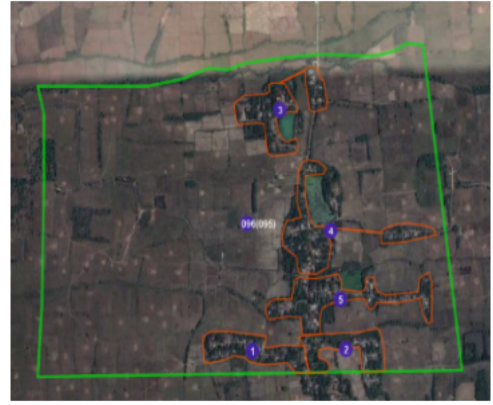

Google Map View