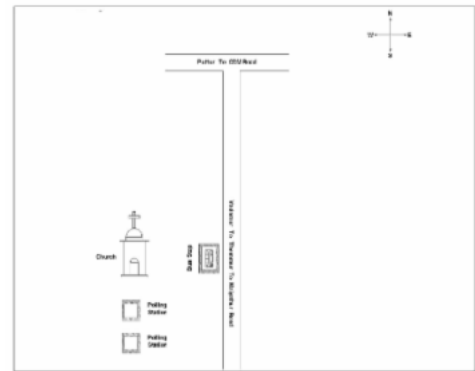

Google Map View

Polling Station Building Front View

Polling Station Front View

Cad View

Key MAP View

1 பெயர் : மோசை - இதரர் பெயர்: சாமிநாதன் - வீட்டு எண் : 1E வயது : 71 பாலினம் : ஆண்	TPN0353805 Photo is available	2 பெயர் : ஜெயக்குமாரி - கணவர் பெயர்: புஷ்பநாதன் - வீட்டு எண் : 1E வயது : 49 பாலினம் : பெண்	TPN0354126 Photo is available	3 பெயர் : சுரேஷ் - தந்தையின் பெயர்: ஆறுமுகம் - வீட்டு எண் : 1E வயது : 36 பாலினம் : ஆண்	TPN0353839 Photo is available
4 பெயர் : தினசத்தி - தந்தையின் பெயர்: சேகர் - வீட்டு எண் : 1E வயது : 34 பாலினம் : பெண்	TPN0354266 Photo is available	5 பெயர் : வினோதிதா - தந்தையின் பெயர்: வீரமணி - வீட்டு எண் : 1E வயது : 34 பாலினம் : பெண்	TPN0354258 Photo is available	6 பெயர் : சிரஞ்சீவி - தந்தையின் பெயர்: சேகர் - வீட்டு எண் : 1E வயது : 33 பாலினம் : ஆண்	TPN0353797 Photo is available
7 பெயர் : மணிமொழி - கணவர் பெயர்: கண்ணன் - வீட்டு எண் : 1E வயது : 33 பாலினம் : பெண்	TPN0354134 Photo is available	8 பெயர் : ஜேக்கப் - தந்தையின் பெயர்: மோசை - வீட்டு எண் : 1E வயது : 33 பாலினம் : ஆண்	TPN0353813 Photo is available	9 பெயர் : ரமணி - தந்தையின் பெயர்: வீரமணி - வீட்டு எண் : 1E வயது : 32 பாலினம் : பெண்	TPN0354241 Photo is available
10 பெயர் : கௌதம் - தந்தையின் பெயர்: மணிமார்பன் - வீட்டு எண் : 1E வயது : 32 பாலினம் : ஆண்	TPN0353854 Photo is available	11 பெயர் : அரவிந்த ராஜ் - தந்தையின் பெயர்: சுந்தர்ராஜ் - வீட்டு எண் : 1E வயது : 32 பாலினம் : ஆண்	TPN0353946 Photo is available	12 பெயர் : ஜெயபாண்டியன் ஜேம்ஸ் தந்தையின் பெயர்: மோசஸ் வில்லியம் வீட்டு எண் : 4/380 வயது : 70 பாலினம் : ஆண்	TPN1941244 Photo is available
13 பெயர் : தேன்மொழி ஜே கணவர் பெயர்: ஜயபாண்டியன் ஜேம்ஸ் வீட்டு எண் : 4/390 வயது : 63 பாலினம் : பெண்	TPN1940022 Photo is available	14 பெயர் : சுபாநீ - கணவர் பெயர்: விஜயகாந்த் - வீட்டு எண் : 8-2 வயது : 42 பாலினம் : பெண்	TPN0825182 Photo is available	15 பெயர் : சுரேந்திரநாத் தந்தையின் பெயர்: சிற்றரசு வீட்டு எண் : 11 வயது : 25 பாலினம் : ஆண்	TPN1785328 Photo is available
16 பெயர் : ஜனனி தந்தையின் பெயர்: வீரமணி வீட்டு எண் : ந வயது : 26 பாலினம் : பெண்	TPN0917641 Photo is available	17 பெயர் : சுகன்யா - தந்தையின் பெயர்: மகாலிங்கம் - வீட்டு எண் : 25A-2 வயது : 38 பாலினம் : பெண்	BLQ2877090 Photo is available	18 பெயர் : புளோரா செல்வகுமாரி - கணவர் பெயர்: செங்குட்டுவன் - வீட்டு எண் : 57 வயது : 67 பாலினம் : பெண்	BLQ2141331 Photo is available
19 பெயர் : சம்பத்குமார் - தந்தையின் பெயர்: மகாலிங்கம் - வீட்டு எண் : 75A-2 வயது : 36 பாலினம் : ஆண்	TPN0026617 Photo is available	20 பெயர் : கல்யாணசுந்தரம் தந்தையின் பெயர்: கணபதி வீட்டு எண் : 79/2 வயது : 64 பாலினம் : ஆண்	TPN0893305 Photo is available	21 பெயர் : மலர் - கணவர் பெயர்: அமரேசன் - வீட்டு எண் : 87-2 வயது : 39 பாலினம் : பெண்	TPN0438010 Photo is available
22 பெயர் : கௌசல்யா - கணவர் பெயர்: பிரவீன்நாத் வீட்டு எண் : 89-2 வயது : 32 பாலினம் : பெண்	TPN0516922 Photo is available	23 பெயர் : விஜய்ஃபிரடீக் - தந்தையின் பெயர்: டேனியல் - வீட்டு எண் : 91/2 வயது : 46 பாலினம் : ஆண்	BLQ1157775 Photo is available	24 பெயர் : மீனாட்சி - கணவர் பெயர்: கோபாலகிருஷ்ணன் - வீட்டு எண் : 98 வயது : 44 பாலினம் : பெண்	TPN0438085 Photo is available
25 பெயர் : செந்தில் - தந்தையின் பெயர்: சம்மந்தம் - வீட்டு எண் : 98-2 வயது : 31 பாலினம் : ஆண்	TPN0437970 Photo is available	26 பெயர் : குயினி ரெபேக்கா தந்தையின் பெயர்: ராஜசேகர் - வீட்டு எண் : 101-2 வயது : 34 பாலினம் : பெண்	TPN0437939 Photo is available	27 பெயர் : காயத்திரி - கணவர் பெயர்: அருண் - வீட்டு எண் : 107 வயது : 34 பாலினம் : பெண்	TPON124230 Photo is available
28 பெயர் : பாலமுருகன் தந்தையின் பெயர்: சேகர் வீட்டு எண் : ந வயது : 43 பாலினம் : ஆண்	TPN1730902 Photo is available	29 பெயர் : சஞ்சீவி தந்தையின் பெயர்: சேகர் வீட்டு எண் : ந வயது : 31 பாலினம் : ஆண்	TPN1710979 Photo is available	30 பெயர் : ரஞ்சித் தந்தையின் பெயர்: சேகர் வீட்டு எண் : ந வயது : 25 பாலினம் : ஆண்	TPN1710524 Photo is available