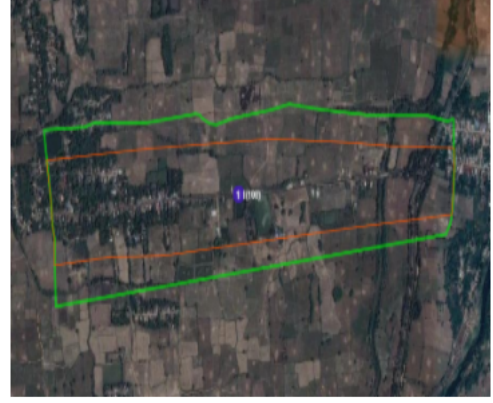

Google Map View