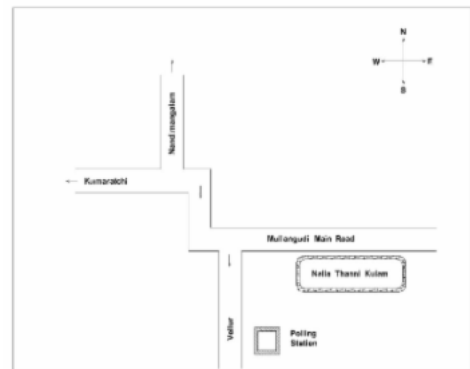

Key MAP View