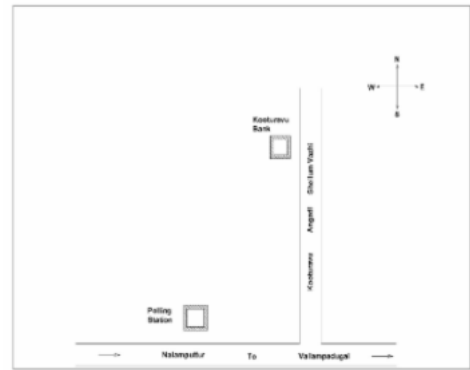

Key MAP View