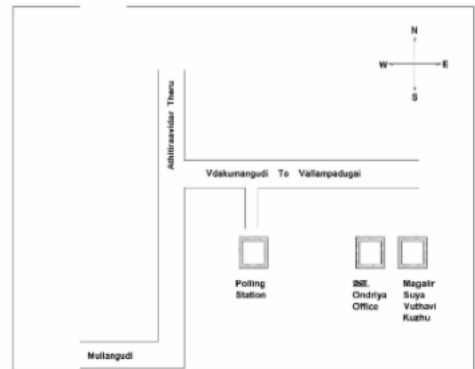

Key MAP View