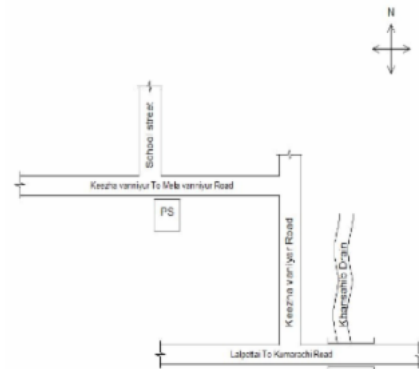

Key MAP View