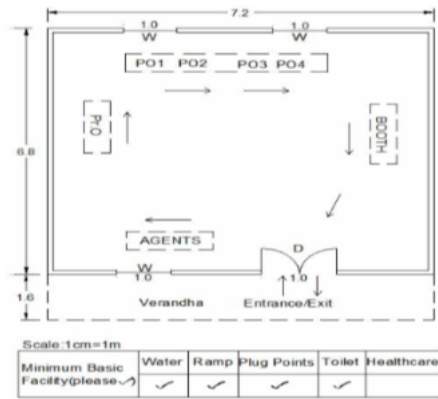

Google Map View

Polling Station Building Front View

Polling Station Front View

Cad View

Key MAP View

1	TPN0127365	பெயர் : குழந்தையம்மாள் - கணவர் பெயர்: கலியபெருமாள் - வீட்டு எண் : 1E வயது : 54 பாலினம் : பெண்	Photo is available	2	TPN0127209	பெயர் : அஞ்சலை - கணவர் பெயர்: கன்னியப்பன் - வீட்டு எண் : 1E வயது : 51 பாலினம் : பெண்	Photo is available	3	TPN0127407	பெயர் : ஜேம்ஸ் அற்புதராஜ் - தந்தையின் பெயர்: பாக்கியராஜ் - வீட்டு எண் : 1E வயது : 51 பாலினம் : ஆண்	Photo is available
4	TPN0358895	பெயர் : கஸ்தூரி - கணவர் பெயர்: ராசு - வீட்டு எண் : 1E வயது : 49 பாலினம் : பெண்	Photo is available	5	TPN0029421	பெயர் : ஜேக்கப் ஜெயராஜ் - தந்தையின் பெயர்: பாக்கியராஜ் - வீட்டு எண் : 16 வயது : 48 பாலினம் : ஆண்	Photo is available	6	TPN0029413	பெயர் : கவிதா - கணவர் பெயர்: ஜேக்கப் ஜெயராஜ் - வீட்டு எண் : 16 வயது : 47 பாலினம் : பெண்	Photo is available
7	TPN0575571	பெயர் : ரேணுகாதேவி - கணவர் பெயர்: ராஜ்மோகன் - வீட்டு எண் : 16-2A வயது : 39 பாலினம் : பெண்	Photo is available	8	BLQ1980986	பெயர் : அம்பிகா - கணவர் பெயர்: குளஞ்சியப்பன் - வீட்டு எண் : 73 வயது : 47 பாலினம் : பெண்	Photo is available	9	TPN0912758	பெயர் : அரிநாராயணன் தந்தையின் பெயர்: பாண்டியன் வீட்டு எண் : ந வயது : 26 பாலினம் : ஆண்	Photo is available
10	TPN0941450	பெயர் : தவசெல்வம் தந்தையின் பெயர்: திலிப்குமார் வீட்டு எண் : ந வயது : 25 பாலினம் : ஆண்	Photo is available	11	TPN0029405	பெயர் : சுப்ரமணியன் - தந்தையின் பெயர்: கலியமூர்த்தி - வீட்டு எண் : 514 வயது : 53 பாலினம் : ஆண்	Photo is available	12	BLQ1981026	பெயர் : வித்தியாசங்கரி - கணவர் பெயர்: கணேசமூர்த்தி - வீட்டு எண் : 521 வயது : 43 பாலினம் : பெண்	Photo is available
13	BLQ1981018	பெயர் : கணேசமூர்த்தி - தந்தையின் பெயர்: இராசு - வீட்டு எண் : 521 வயது : 43 பாலினம் : ஆண்	Photo is available	14	BLQ1981653	பெயர் : கல்யாணி - கணவர் பெயர்: ராசு - வீட்டு எண் : 522 வயது : 76 பாலினம் : பெண்	Photo is available	15	BLQ2416774	பெயர் : சுந்தரம் - தந்தையின் பெயர்: கிருஷ்ணமூர்த்தி - வீட்டு எண் : 523 வயது : 42 பாலினம் : ஆண்	Photo is available
16	TPN1627942	பெயர் : அன்பழகன் - தந்தையின் பெயர்: ராமசாமி - வீட்டு எண் : 524 வயது : 71 பாலினம் : ஆண்	Photo is available	17	BLQ1068493	பெயர் : ஜோதி - கணவர் பெயர்: அன்பழகன் - வீட்டு எண் : 524 வயது : 67 பாலினம் : பெண்	Photo is available	18	BLQ2418903	பெயர் : நடனசபேசன் - தந்தையின் பெயர்: அன்பழகன் - வீட்டு எண் : 524 வயது : 42 பாலினம் : ஆண்	Photo is available
19	BLQ1064070	பெயர் : கண்ணம்மா - கணவர் பெயர்: அர்ச்சுணன் - வீட்டு எண் : 527 வயது : 61 பாலினம் : பெண்	Photo is available	20	BLQ1980556	பெயர் : ஜெயக்குமார்தேவராஜ் - தந்தையின் பெயர்: பாக்கியராஜ் - வீட்டு எண் : 527 வயது : 40 பாலினம் : ஆண்	Photo is available	21	BLQ1069145	பெயர் : பாக்கியராஜ் - தந்தையின் பெயர்: சாமிப்பிள்ளை - வீட்டு எண் : 528 வயது : 76 பாலினம் : ஆண்	Photo is available
22	BLQ1068238	பெயர் : ஜோதி - கணவர் பெயர்: பாக்கியராஜ் - வீட்டு எண் : 528 வயது : 71 பாலினம் : பெண்	Photo is available	23	BLQ2735694	பெயர் : முனியப்பன் - தந்தையின் பெயர்: முத்து - வீட்டு எண் : 530 வயது : 56 பாலினம் : ஆண்	Photo is available	24	BLQ1184167	பெயர் : அஞ்சலை - கணவர் பெயர்: முனியப்பன் - வீட்டு எண் : 530 வயது : 51 பாலினம் : பெண்	Photo is available
25	BLQ1184365	பெயர் : அஞ்சாமணி - கணவர் பெயர்: வீரன் - வீட்டு எண் : 532 வயது : 51 பாலினம் : பெண்	Photo is available	26	TPN1627967	பெயர் : கல்யாணி - கணவர் பெயர்: பங்காரு - வீட்டு எண் : 534 வயது : 81 பாலினம் : பெண்	Photo is available	27	TPN1627975	பெயர் : கொளஞ்சியப்பன் - தந்தையின் பெயர்: பங்காரு - வீட்டு எண் : 535 வயது : 59 பாலினம் : ஆண்	Photo is available
28	BLQ1069053	பெயர் : கலியபெருமாள் - தந்தையின் பெயர்: ரத்தினம் - வீட்டு எண் : 536 வயது : 88 பாலினம் : ஆண்	Photo is available	29	BLQ1066745	பெயர் : விசாலாட்சி - கணவர் பெயர்: கலியபெருமாள் - வீட்டு எண் : 536 வயது : 76 பாலினம் : பெண்	Photo is available	30	BLQ1980770	பெயர் : ராஜ்மோகன் கே தந்தையின் பெயர்: கலியபெருமாள் - வீட்டு எண் : 536 வயது : 54 பாலினம் : ஆண்	Photo is available